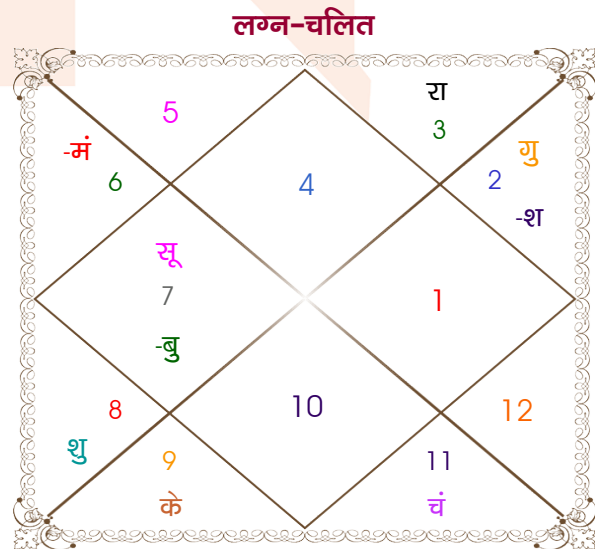

Omprakash soni

Suman soni

Model: Web-FreeMatching

Order No: 121551302

पुल्लिंग :	लिंग	स्त्रीलिंग
04/09/1996 :	जन्म तिथि	6-07/11/2000
बुधवार :	दिन	सोम-मंगलवार
घंटे 08:45:00 :	जन्म समय	00:20:00 घंटे
घटी 07:19:48 :	जन्म समय(घटी)	45:23:52 घटी
India :	देश	India
Durg :	स्थान	Durg
21:12:00 उत्तर :	अक्षांश	21:12:00 उत्तर
81:20:00 पूर्व :	रेखांश	81:20:00 पूर्व
82:30:00 पूर्व :	मध्य रेखांश	82:30:00 पूर्व
घंटे -00:04:40 :	स्थानिक संस्कार	-00:04:40 घंटे
घंटे 00:00:00 :	ग्रीष्म संस्कार	00:00:00 घंटे
05:49:04 :	सूर्योदय	06:10:27
18:18:42 :	सूर्यास्त	17:26:09
23:48:42 :	चित्रपक्षीय अयनांश	23:51:50

## अष्टकूट गुण सारिणी

कूट	वर	कन्या	अंक	प्राप्त	दोष	क्षेत्र
वर्ण	वैश्य	शूद्र	1	1.00	--	जातीय कर्म
वश्य	चतुष्पाद	मानव	2	1.00	--	स्वभाव
तारा	मित्र	विपत	3	1.50	--	भाग्य
योनि	सर्प	अश्व	4	2.00	--	यौन विचार
मैत्री	शुक्र	शनि	5	5.00	--	आपसी सम्बन्ध
गण	मनुष्य	राक्षस	6	0.00	हाँ	सामाजिकता
भकूट	वृष	कुम्भ	7	7.00	--	जीवन शैली
नाड़ी	अन्त्य	आद्य	8	8.00	--	स्वास्थ्य/संतान
कुल :			36	25.50		