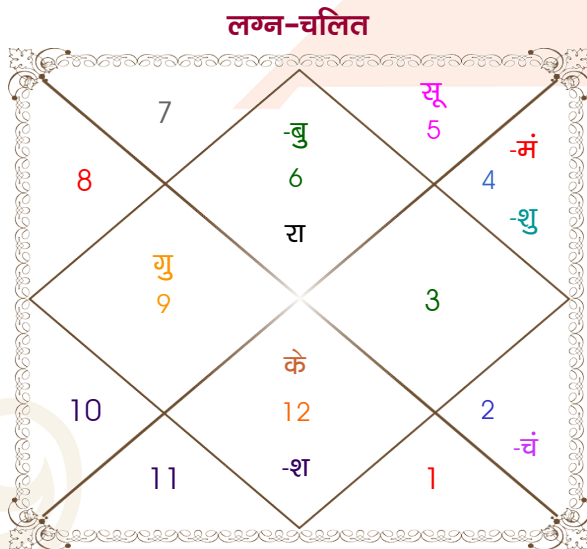

Omprakash soni

Suman soni

Model: Web-FreeMatching

Order No: 121551302

पुल्लिंग :	लिंग	स्त्रीलिंग
04/09/1996 :	जन्म तिथि	6-07/11/2000
बुधवार :	दिन	सोम-मंगलवार
घंटे 08:45:00 :	जन्म समय	00:20:00 घंटे
घटी 07:19:48 :	जन्म समय(घटी)	45:23:52 घटी
India :	देश	India
Durg :	स्थान	Durg
21:12:00 उत्तर :	अक्षांश	21:12:00 उत्तर
81:20:00 पूर्व :	रेखांश	81:20:00 पूर्व
82:30:00 पूर्व :	मध्य रेखांश	82:30:00 पूर्व
घंटे -00:04:40 :	स्थानिक संस्कार	-00:04:40 घंटे
घंटे 00:00:00 :	ग्रीष्म संस्कार	00:00:00 घंटे
05:49:04 :	सूर्योदय	06:10:27
18:18:42 :	सूर्यास्त	17:26:09
23:48:42 :	चित्रपक्षीय अयनांश	23:51:50

## अष्टकूट गुण सारिणी

कूट	वर	कन्या	अंक	प्राप्त	दोष	क्षेत्र
वर्ण	वैश्य	शूद्र	1	1.00	--	जातीय कर्म
वश्य	चतुष्पाद	मानव	2	1.00	--	स्वभाव
तारा	मित्र	विपत	3	1.50	--	भाग्य
योनि	सर्प	अश्व	4	2.00	--	यौन विचार
मैत्री	शुक्र	शनि	5	5.00	--	आपसी सम्बन्ध
गण	मनुष्य	राक्षस	6	0.00	हाँ	सामाजिकता
भकूट	वृष	कुम्भ	7	7.00	--	जीवन शैली
नाड़ी	अन्त्य	आद्य	8	8.00	--	स्वास्थ्य/संतान
कुल :			36	25.50		