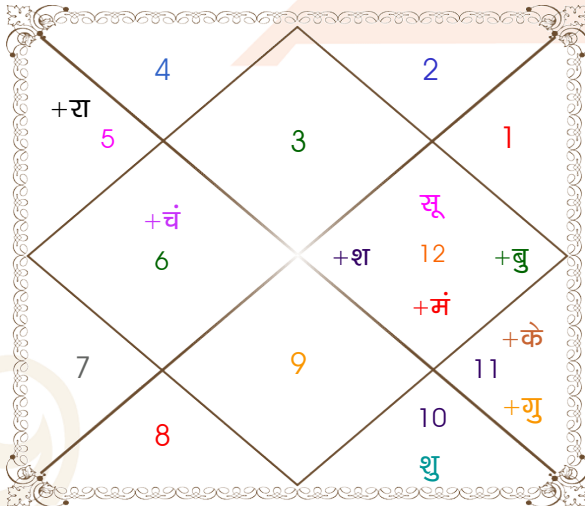

विंशोत्तरी
मंगल 6वर्ष 11मा 28दि
गुरु
13/03/2023
13/03/2039

गुरु	30/04/2025
शनि	11/11/2027
बुध	16/02/2030
केतु	23/01/2031
शुक्र	23/09/2033
सूर्य	12/07/2034
चन्द्र	11/11/2035
मंगल	17/10/2036
राहु	13/03/2039

अंश	राशि	ग्रह	राशि	अंश
07:53:15	मिथु	लग्न	मक	05:25:12
00:39:13	मीन	सूर्य	वृश्चि	11:54:18
23:20:45	कन्या	चंद्र	सिंह	19:18:01
14:21:29	मीन	मंगल	तुला	03:56:25
17:53:30	मीन	बुध	वृश्चि	19:45:22
15:28:22	कुंभ	गुरु	कर्क	24:08:48
14:50:46	मक	शुक्र	तुला	07:06:02
25:53:35	मीन	शनि व	मिथु	03:15:23
16:42:12	सिंह व	राहु व	वृष	14:48:14
16:42:12	कुंभ व	केतु व	वृश्चि	14:48:14
17:20:41	मक	हर्ष	कुंभ	01:15:36
07:39:34	मक	नेप	मक	14:43:08
14:13:42	वृश्चि व	प्लूटो	वृश्चि	23:06:46

विंशोत्तरी
शुक्र 11वर्ष 0मा 18दि
चन्द्र
16/12/2019
16/12/2029

चन्द्र	16/10/2020
मंगल	17/05/2021
राहु	16/11/2022
गुरु	17/03/2024
शनि	16/10/2025
बुध	17/03/2027
केतु	16/10/2027
शुक्र	16/06/2029
सूर्य	16/12/2029

लग्न-चलित