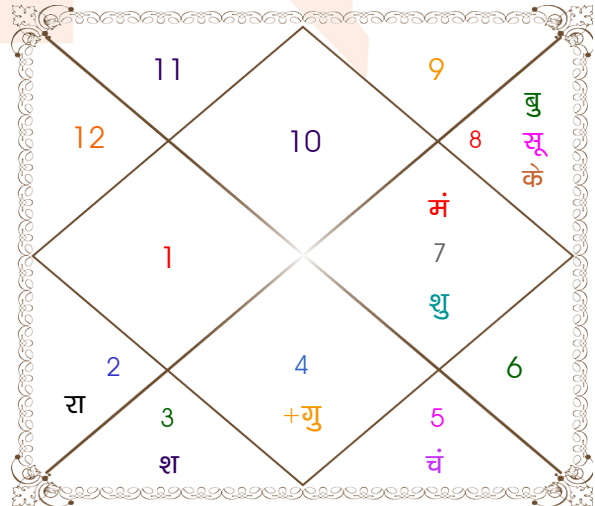

पुल्लिंग :	लिंग	: स्त्रीलिंग
15/03/1998 :	जन्म तिथि	: 28/11/2002
रविवार :	दिन	: गुरुवार
घंटे 12:20:00 :	जन्म समय	: 11:00:00 घंटे
घटी 13:52:47 :	जन्म समय(घटी)	: 09:39:23 घटी
India :	देश	: India
Bikaner :	स्थान	: Bikaner
28:01:00 उत्तर :	अक्षांश	: 28:01:00 उत्तर
73:22:00 पूर्व :	रेखांश	: 73:22:00 पूर्व
82:30:00 पूर्व :	मध्य रेखांश	: 82:30:00 पूर्व
घंटे -00:36:32 :	स्थानिक संस्कार	: -00:36:32 घंटे
घंटे 00:00:00 :	ग्रीष्म संस्कार	: 00:00:00 घंटे
06:46:53 :	सूर्योदय	: 07:08:14
18:44:40 :	सूर्यास्त	: 17:40:35
23:49:49 :	चित्रपक्षीय अयनांश	: 23:53:35

विंशोत्तरी
मंगल 6वर्ष 11मा 28दि
गुरु
13/03/2023
13/03/2039

गुरु	30/04/2025
शनि	11/11/2027
बुध	16/02/2030
केतु	23/01/2031
शुक्र	23/09/2033
सूर्य	12/07/2034
चन्द्र	11/11/2035
मंगल	17/10/2036
राहु	13/03/2039

अंश	राशि	ग्रह	राशि	अंश
07:53:15	मिथु	लग्न	मक	05:25:12
00:39:13	मीन	सूर्य	वृश्चि	11:54:18
23:20:45	कन्या	चंद्र	सिंह	19:18:01
14:21:29	मीन	मंगल	तुला	03:56:25
17:53:30	मीन	बुध	वृश्चि	19:45:22
15:28:22	कुंभ	गुरु	कर्क	24:08:48
14:50:46	मक	शुक्र	तुला	07:06:02
25:53:35	मीन	शनि व	मिथु	03:15:23
16:42:12	सिंह व	राहु व	वृष	14:48:14
16:42:12	कुंभ व	केतु व	वृश्चि	14:48:14
17:20:41	मक	हर्ष	कुंभ	01:15:36
07:39:34	मक	नेप	मक	14:43:08
14:13:42	वृश्चि व	प्लूटो	वृश्चि	23:06:46

विंशोत्तरी
शुक्र 11वर्ष 0मा 18दि
चन्द्र
16/12/2019
16/12/2029

चन्द्र	16/10/2020
मंगल	17/05/2021
राहु	16/11/2022
गुरु	17/03/2024
शनि	16/10/2025
बुध	17/03/2027
केतु	16/10/2027
शुक्र	16/06/2029
सूर्य	16/12/2029

लग्न-चलित

लग्न-चलित