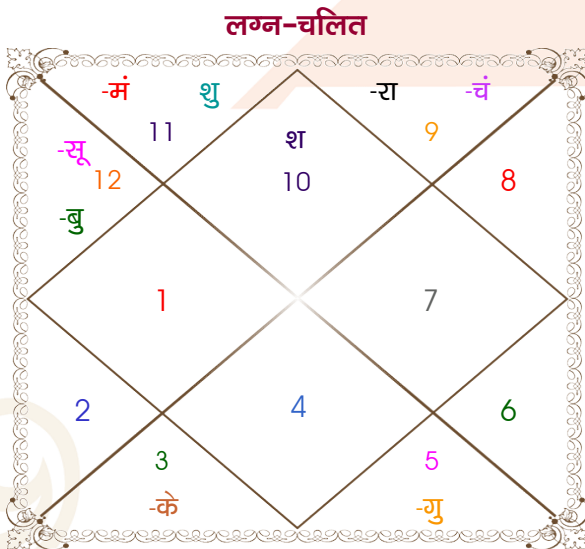

Mr. Anuj Sharma

Ms.

Model: Web-FreeMatching

Order No: 121550704

पुल्लिंग : _____ लिंग _____ : स्त्रीलिंग
 25-26/03/1992 : _____ जन्म तिथि _____ : 05/08/1995
 बुध-गुरुवार : _____ दिन _____ : शनिवार
 घंटे 04:15:00 : _____ जन्म समय _____ : 09:55:00 घंटे
 घटी 54:45:28 : _____ जन्म समय(घटी) _____ : 10:30:59 घटी
 India : _____ देश _____ : India
 Chandigarh : _____ स्थान _____ : Bilaspur
 30:43:00 उत्तर : _____ अक्षांश _____ : 31:18:00 उत्तर
 76:47:00 पूर्व : _____ रेखांश _____ : 76:48:00 पूर्व
 82:30:00 पूर्व : _____ मध्य रेखांश _____ : 82:30:00 पूर्व
 घंटे -00:22:52 : _____ स्थानिक संस्कार _____ : -00:22:48 घंटे
 घंटे 00:00:00 : _____ ग्रीष्म संस्कार _____ : 00:00:00 घंटे
 06:20:48 : _____ सूर्योदय _____ : 05:41:30
 18:37:58 : _____ सूर्यास्त _____ : 19:15:37
 23:45:12 : _____ चित्रपक्षीय अयनांश _____ : 23:47:54

अष्टकूट गुण सारिणी

कूट	वर	कन्या	अंक	प्राप्त	दोष	क्षेत्र
वर्ण	क्षत्रिय	विप्र	1	0.00	--	जातीय कर्म
वश्य	मानव	कीटक	2	1.00	--	स्वभाव
तारा	क्षेम	वध	3	1.50	--	भाग्य
योनि	श्वान	व्याघ्र	4	1.00	--	यौन विचार
मैत्री	गुरु	मंगल	5	5.00	--	आपसी सम्बन्ध
गण	राक्षस	राक्षस	6	6.00	--	सामाजिकता
भकूट	धनु	वृश्चिक	7	0.00	हाँ	जीवन शैली
नाड़ी	आद्य	अन्त्य	8	8.00	--	स्वास्थ्य/संतान
कुल :			36	22.50		