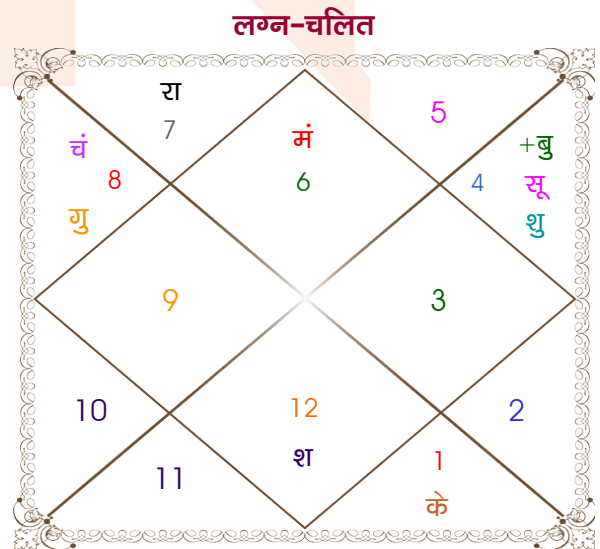

Mr. Anuj Sharma

Ms.

Model: Web-FreeMatching

Order No: 121550704

पुल्लिंग : _____ लिंग _____ : स्त्रीलिंग
 25-26/03/1992 : _____ जन्म तिथि _____ : 05/08/1995
 बुध-गुरुवार : _____ दिन _____ : शनिवार
 घंटे 04:15:00 : _____ जन्म समय _____ : 09:55:00 घंटे
 घटी 54:45:28 : _____ जन्म समय(घटी) _____ : 10:30:59 घटी
 India : _____ देश _____ : India
 Chandigarh : _____ स्थान _____ : Bilaspur
 30:43:00 उत्तर : _____ अक्षांश _____ : 31:18:00 उत्तर
 76:47:00 पूर्व : _____ रेखांश _____ : 76:48:00 पूर्व
 82:30:00 पूर्व : _____ मध्य रेखांश _____ : 82:30:00 पूर्व
 घंटे -00:22:52 : _____ स्थानिक संस्कार _____ : -00:22:48 घंटे
 घंटे 00:00:00 : _____ ग्रीष्म संस्कार _____ : 00:00:00 घंटे
 06:20:48 : _____ सूर्योदय _____ : 05:41:30
 18:37:58 : _____ सूर्यास्त _____ : 19:15:37
 23:45:12 : _____ चित्रपक्षीय अयनांश _____ : 23:47:54

अष्टकूट गुण सारिणी

कूट	वर	कन्या	अंक	प्राप्त	दोष	क्षेत्र
वर्ण	क्षत्रिय	विप्र	1	0.00	--	जातीय कर्म
वश्य	मानव	कीटक	2	1.00	--	स्वभाव
तारा	क्षेम	वध	3	1.50	--	भाग्य
योनि	श्वान	व्याघ्र	4	1.00	--	यौन विचार
मैत्री	गुरु	मंगल	5	5.00	--	आपसी सम्बन्ध
गण	राक्षस	राक्षस	6	6.00	--	सामाजिकता
भकूट	धनु	वृश्चिक	7	0.00	हाँ	जीवन शैली
नाड़ी	आद्य	अन्त्य	8	8.00	--	स्वास्थ्य/संतान
कुल :			36	22.50		