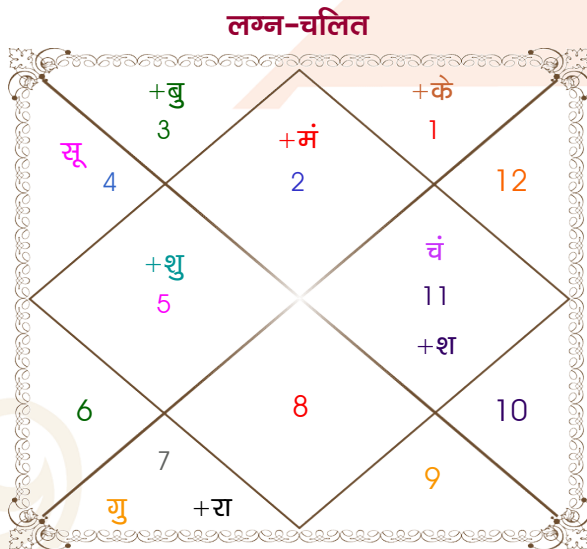

GIRIJA KUMAR

MAUSHMI KUMARI

Model: Web-FreeMatching

Order No: 121549205

पुल्लिंग : \_\_\_\_\_ लिंग \_\_\_\_\_ : स्त्रीलिंग  
 24-25/07/1994 : \_\_\_\_\_ जन्म तिथि \_\_\_\_\_ : 23-24/04/1994  
 रवि-सोमवार : \_\_\_\_\_ दिन \_\_\_\_\_ : शनि-रविवार  
 घंटे 01:18:00 : \_\_\_\_\_ जन्म समय \_\_\_\_\_ : 04:15:00 घंटे  
 घटी 49:10:28 : \_\_\_\_\_ जन्म समय(घटी) \_\_\_\_\_ : 56:06:47 घटी  
 India : \_\_\_\_\_ देश \_\_\_\_\_ : India  
 Delhi : \_\_\_\_\_ स्थान \_\_\_\_\_ : Patna  
 28:39:00 उत्तर : \_\_\_\_\_ अक्षांश \_\_\_\_\_ : 25:37:00 उत्तर  
 77:13:00 पूर्व : \_\_\_\_\_ रेखांश \_\_\_\_\_ : 85:12:00 पूर्व  
 82:30:00 पूर्व : \_\_\_\_\_ मध्य रेखांश \_\_\_\_\_ : 82:30:00 पूर्व  
 घंटे -00:21:08 : \_\_\_\_\_ स्थानिक संस्कार \_\_\_\_\_ : 00:10:48 घंटे  
 घंटे 00:00:00 : \_\_\_\_\_ ग्रीष्म संस्कार \_\_\_\_\_ : 00:00:00 घंटे  
 05:37:48 : \_\_\_\_\_ सूर्योदय \_\_\_\_\_ : 05:19:52  
 19:17:00 : \_\_\_\_\_ सूर्यास्त \_\_\_\_\_ : 18:15:46  
 23:47:07 : \_\_\_\_\_ चित्रपक्षीय अयनांश \_\_\_\_\_ : 23:46:52

विंशोत्तरी मंगल 2वर्ष 0मा 2दि गुरु	अंश	राशि	ग्रह	राशि	अंश	विंशोत्तरी चन्द्र 7वर्ष 7मा 26दि राहु
27/07/2014	06:30:27	वृष	लग्न	मीन	17:27:22	19/12/2008
27/07/2030	07:53:24	कर्क	सूर्य	मेष	09:45:35	20/12/2026
गुरु	02:50:48	कुंभ	चंद्र	कन्या	13:07:28	राहु
13/09/2016	20:48:07	वृष	मंगल	मीन	13:20:46	01/09/2011
शनि	19:25:22	मिथु	बुध	मेष	02:29:30	25/01/2014
27/03/2019	11:44:35	तुला	गुरु व	तुला	16:49:15	01/12/2016
बुध	21:21:27	सिंह	शुक्र	वृष	03:23:30	20/06/2019
02/07/2021	17:49:05	कुंभ व	शनि	कुंभ	15:48:21	08/07/2020
08/06/2022	27:15:50	तुला व	राहु व	वृश्चि	00:06:01	08/07/2023
06/02/2025	27:15:50	मेष व	केतु व	वृष	00:06:01	01/06/2024
25/11/2025	00:16:17	मक व	हर्ष	मक	02:32:32	01/12/2025
27/03/2027	27:54:17	धनु व	नेप	धनु	29:34:06	20/12/2026
02/03/2028	01:31:55	वृश्चि व	प्लूटो व	वृश्चि	03:33:03	
27/07/2030						