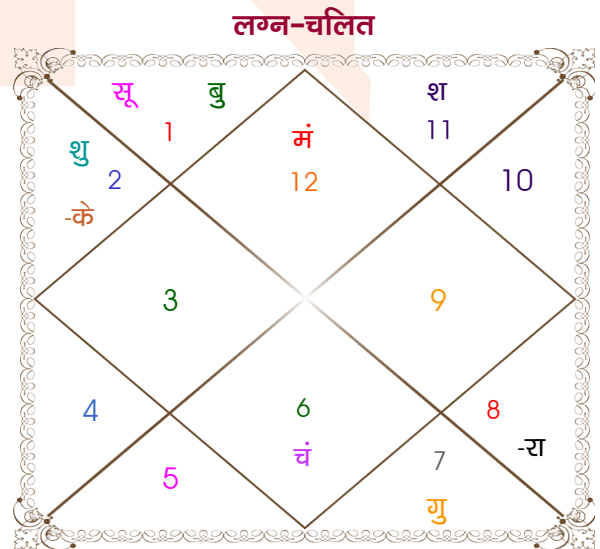

GIRIJA KUMAR

MAUSHMI KUMARI

Model: Web-FreeMatching

Order No: 121549205

पुल्लिंग : \_\_\_\_\_ लिंग \_\_\_\_\_ : स्त्रीलिंग  
 24-25/07/1994 : \_\_\_\_\_ जन्म तिथि \_\_\_\_\_ : 23-24/04/1994  
 रवि-सोमवार : \_\_\_\_\_ दिन \_\_\_\_\_ : शनि-रविवार  
 घंटे 01:18:00 : \_\_\_\_\_ जन्म समय \_\_\_\_\_ : 04:15:00 घंटे  
 घटी 49:10:28 : \_\_\_\_\_ जन्म समय(घटी) \_\_\_\_\_ : 56:06:47 घटी  
 India : \_\_\_\_\_ देश \_\_\_\_\_ : India  
 Delhi : \_\_\_\_\_ स्थान \_\_\_\_\_ : Patna  
 28:39:00 उत्तर : \_\_\_\_\_ अक्षांश \_\_\_\_\_ : 25:37:00 उत्तर  
 77:13:00 पूर्व : \_\_\_\_\_ रेखांश \_\_\_\_\_ : 85:12:00 पूर्व  
 82:30:00 पूर्व : \_\_\_\_\_ मध्य रेखांश \_\_\_\_\_ : 82:30:00 पूर्व  
 घंटे -00:21:08 : \_\_\_\_\_ स्थानिक संस्कार \_\_\_\_\_ : 00:10:48 घंटे  
 घंटे 00:00:00 : \_\_\_\_\_ ग्रीष्म संस्कार \_\_\_\_\_ : 00:00:00 घंटे  
 05:37:48 : \_\_\_\_\_ सूर्योदय \_\_\_\_\_ : 05:19:52  
 19:17:00 : \_\_\_\_\_ सूर्यास्त \_\_\_\_\_ : 18:15:46  
 23:47:07 : \_\_\_\_\_ चित्रपक्षीय अयनांश \_\_\_\_\_ : 23:46:52

विंशोत्तरी मंगल 2वर्ष 0मा 2दि गुरु	अंश	राशि	ग्रह	राशि	अंश	विंशोत्तरी चन्द्र 7वर्ष 7मा 26दि राहु
27/07/2014	06:30:27	वृष	लग्न	मीन	17:27:22	19/12/2008
27/07/2030	07:53:24	कर्क	सूर्य	मेष	09:45:35	20/12/2026
गुरु	02:50:48	कुंभ	चंद्र	कन्या	13:07:28	राहु
13/09/2016	20:48:07	वृष	मंगल	मीन	13:20:46	01/09/2011
शनि	19:25:22	मिथु	बुध	मेष	02:29:30	25/01/2014
27/03/2019	11:44:35	तुला	गुरु व	तुला	16:49:15	01/12/2016
बुध	21:21:27	सिंह	शुक्र	वृष	03:23:30	20/06/2019
02/07/2021	17:49:05	कुंभ व	शनि	कुंभ	15:48:21	08/07/2020
08/06/2022	27:15:50	तुला व	राहु व	वृश्चि	00:06:01	08/07/2023
06/02/2025	27:15:50	मेष व	केतु व	वृष	00:06:01	01/06/2024
25/11/2025	00:16:17	मक व	हर्ष	मक	02:32:32	01/12/2025
27/03/2027	27:54:17	धनु व	नेप	धनु	29:34:06	20/12/2026
02/03/2028	01:31:55	वृश्चि व	प्लूटो व	वृश्चि	03:33:03	
27/07/2030						