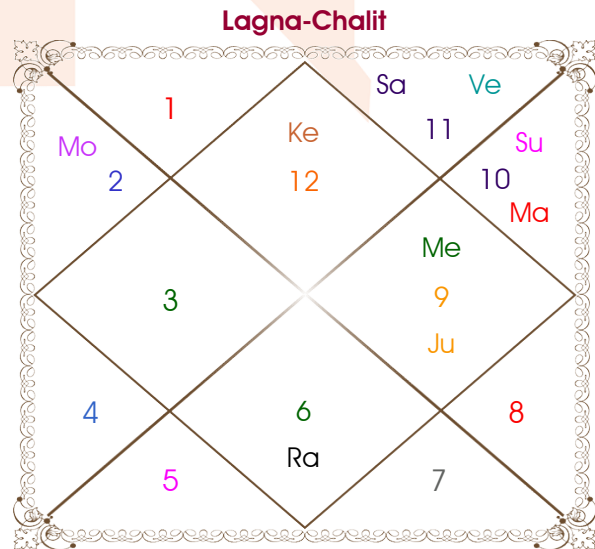

Mr.Ayush

V Rishi

Model: Web-FreeMatching

Order No: 121549202

Male : _____ Sex _____ : Female
 19/06/1995 : _____ Date of Birth _____ : 30/01/1996
 Monday : _____ Day _____ : Tuesday
 Hour 09:25:00 : _____ Time of Birth _____ : 10:57:00 Hour
 Ghati 10:10:52 : _____ Time of Birth(Ghati) _____ : 09:00:31 Ghati
 India : _____ Country _____ : India
 Gagret : _____ City _____ : Jalandhar
 31:40:00 North : _____ Latitude _____ : 31:19:00 North
 76:04:00 East : _____ Longitude _____ : 75:34:00 East
 82:30:00 East : _____ Zone _____ : 82:30:00 East
 Hour -00:25:44 : _____ Loc Time Corr _____ : -00:27:44 Hour
 Hour 00:00:00 : _____ War Time Corr _____ : 00:00:00 Hour
 05:20:39 : _____ Sunrise _____ : 07:22:10
 19:33:14 : _____ Sunset _____ : 18:00:00
 23:47:47 : _____ Lahiri Ayanamsa _____ : 23:48:16

Ashtakoot Guna Chart

Koot	Male	Female	Max	Mark	Dosha	Area
Varan	Shoodra	Vaishya	1	0.00	--	Deeds
Vashya	Manav	Chatushpad	2	1.00	--	Nature
Tara	Kshem	Vadha	3	1.50	--	Destiny
Yoni	Simha	Sarp	4	2.00	--	Sex Life
Maitri	Saturn	Venus	5	5.00	--	Relationship
Gana	Manushya	Manushya	6	6.00	--	Sociality
Bhakut	Aquarius	Taurus	7	7.00	--	Life Style
Nadi	Adya	Antya	8	8.00	--	Kids/Health
Total:			36	30.50		