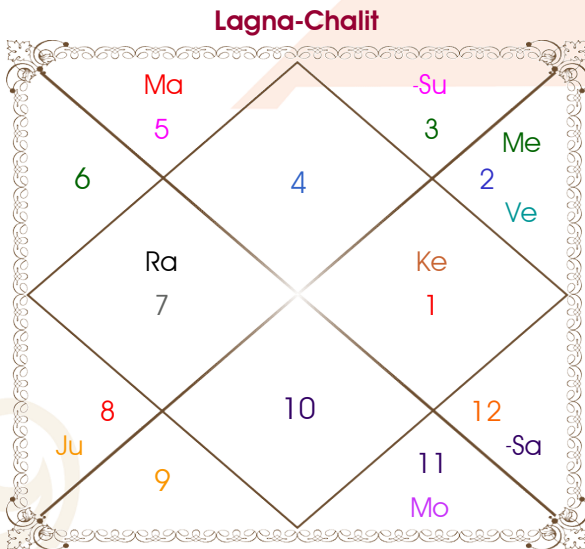

Mr.Ayush

V Rishi

Model: Web-FreeMatching

Order No: 121549202

Male : _____ Sex _____ : Female
 19/06/1995 : _____ Date of Birth _____ : 30/01/1996
 Monday : _____ Day _____ : Tuesday
 Hour 09:25:00 : _____ Time of Birth _____ : 10:57:00 Hour
 Ghati 10:10:52 : _____ Time of Birth(Ghati) _____ : 09:00:31 Ghati
 India : _____ Country _____ : India
 Gagret : _____ City _____ : Jalandhar
 31:40:00 North : _____ Latitude _____ : 31:19:00 North
 76:04:00 East : _____ Longitude _____ : 75:34:00 East
 82:30:00 East : _____ Zone _____ : 82:30:00 East
 Hour -00:25:44 : _____ Loc Time Corr _____ : -00:27:44 Hour
 Hour 00:00:00 : _____ War Time Corr _____ : 00:00:00 Hour
 05:20:39 : _____ Sunrise _____ : 07:22:10
 19:33:14 : _____ Sunset _____ : 18:00:00
 23:47:47 : _____ Lahiri Ayanamsa _____ : 23:48:16

Ashtakoot Guna Chart

Koot	Male	Female	Max	Mark	Dosha	Area
Varan	Shoodra	Vaishya	1	0.00	--	Deeds
Vashya	Manav	Chatushpad	2	1.00	--	Nature
Tara	Kshem	Vadha	3	1.50	--	Destiny
Yoni	Simha	Sarp	4	2.00	--	Sex Life
Maitri	Saturn	Venus	5	5.00	--	Relationship
Gana	Manushya	Manushya	6	6.00	--	Sociality
Bhakut	Aquarius	Taurus	7	7.00	--	Life Style
Nadi	Adya	Antya	8	8.00	--	Kids/Health
Total:			36	30.50		