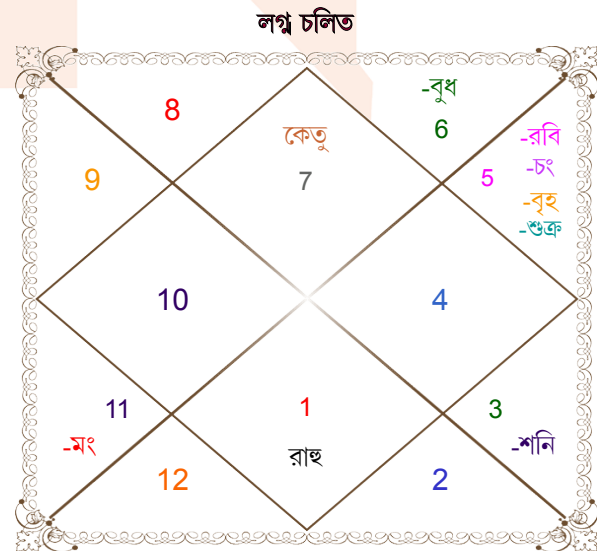

**Pronoy Sutradhar**

**Puja Sarkar**

**Model: Web-FreeMatching**

**Order No: 121547904**

পুরুষ : \_\_\_\_\_ লিঙ্গ \_\_\_\_\_ : মহিলা  
 16/07/2001 : \_\_\_\_\_ জন্ম তিথি \_\_\_\_\_ : 28/08/2003  
 সোমবার : \_\_\_\_\_ দিন \_\_\_\_\_ : বৃহস্পতিবার  
 ঘন্টা 18:45:00 : \_\_\_\_\_ জন্ম সময় \_\_\_\_\_ : 11:33:00 ঘন্টা  
 ঘটা 33:20:37 : \_\_\_\_\_ জন্ম সময়(ঘটা) \_\_\_\_\_ : 14:36:29 ঘটা  
 Bangladesh : \_\_\_\_\_ দেশ \_\_\_\_\_ : Bangladesh  
 Dhaka : \_\_\_\_\_ স্থান \_\_\_\_\_ : Dhaka  
 23:43:00 উত্তর : \_\_\_\_\_ অক্ষাংশ \_\_\_\_\_ : 23:43:00 উত্তর  
 90:26:00 পূর্ব : \_\_\_\_\_ রেখাংশ \_\_\_\_\_ : 90:26:00 পূর্ব  
 90:00:00 পূর্ব : \_\_\_\_\_ মধ্য রেখাংশ \_\_\_\_\_ : 90:00:00 পূর্ব  
 ঘন্টা 00:01:44 : \_\_\_\_\_ স্থানীয় সংস্কার \_\_\_\_\_ : 00:01:44 ঘন্টা  
 ঘন্টা 00:00:00 : \_\_\_\_\_ গ্রীষ্ম সংস্কার \_\_\_\_\_ : 00:00:00 ঘন্টা  
 05:24:45 : \_\_\_\_\_ সূর্যোদয় \_\_\_\_\_ : 05:42:24  
 18:47:30 : \_\_\_\_\_ সূর্যাস্ত \_\_\_\_\_ : 18:20:23  
 23:52:26 : \_\_\_\_\_ লাহিড়ী অয়নাংশ \_\_\_\_\_ : 23:54:16

বিংশোত্তরী রবি 3ব 2মা 3দি রাহ		ডিগ্রী	রাশি	গ্রহ	রাশি	ডিগ্রী	বিংশোত্তরী শুক্র 14ব 3মা 1দি চন্দ্র	
		00:29:24	মক	লং	তুলা	29:39:41		
		00:10:15	কর্ক	রবি	সিংহ	10:36:56		
		02:56:32	বৃষ	চং	সিংহ	17:09:50		
		21:19:01	বৃশ্চি ব	মং ব	কুম্ভ	11:15:16		
রাহ	01/06/2024	10:47:41	মিথু	বুধ	কন্যা	02:24:49	চন্দ্র	28/09/2024
বৃহস্পতি	25/10/2026	06:54:24	মিথু	বৃহ	সিংহ	06:16:41	মঙ্গল	29/04/2025
শনি	31/08/2029	18:02:34	বৃষ	শুক্র	সিংহ	13:13:02	রাহ	29/10/2026
বুধ	20/03/2032	16:49:03	বৃষ	শনি	মিথু	16:22:00	বৃহস্পতি	28/02/2028
কেতু	07/04/2033	12:24:28	মিথু	রাহ ব	মেঘ	29:57:52	শনি	28/09/2029
শুক্র	07/04/2036	12:24:28	ধনু	কেতু ব	তুলা	29:57:52	বুধ	28/02/2031
রবি	02/03/2037	00:06:46	কুম্ভ ব	ইউ ব	কুম্ভ	06:46:59	কেতু	29/09/2031
চন্দ্র	01/09/2038	13:52:54	মক ব	নেপ ব	মক	17:15:42	শুক্র	30/05/2033
মঙ্গল	19/09/2039	19:02:11	বৃশ্চি ব	পল্লু ব	বৃশ্চি	23:19:51	রবি	28/11/2033