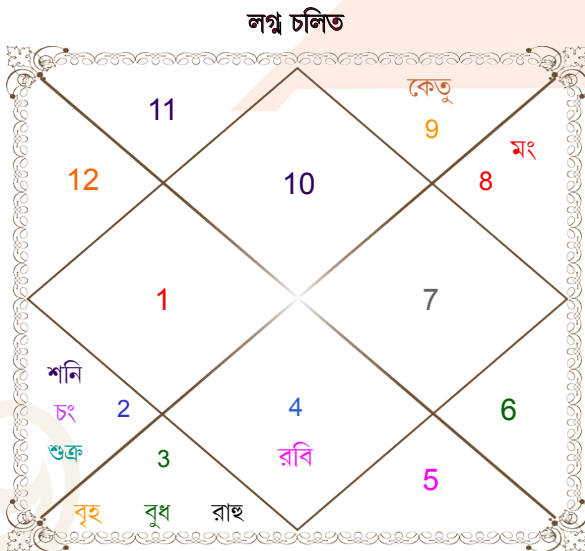

**Pronoy Sutradhar**

**Puja Sarkar**

**Model: Web-FreeMatching**

**Order No: 121547904**

পুরুষ : \_\_\_\_\_ লিঙ্গ \_\_\_\_\_ : মহিলা  
 16/07/2001 : \_\_\_\_\_ জন্ম তিথি \_\_\_\_\_ : 28/08/2003  
 সোমবার : \_\_\_\_\_ দিন \_\_\_\_\_ : বৃহস্পতিবার  
 ঘন্টা 18:45:00 : \_\_\_\_\_ জন্ম সময় \_\_\_\_\_ : 11:33:00 ঘন্টা  
 ঘটা 33:20:37 : \_\_\_\_\_ জন্ম সময়(ঘটা) \_\_\_\_\_ : 14:36:29 ঘটা  
 Bangladesh : \_\_\_\_\_ দেশ \_\_\_\_\_ : Bangladesh  
 Dhaka : \_\_\_\_\_ স্থান \_\_\_\_\_ : Dhaka  
 23:43:00 উত্তর : \_\_\_\_\_ অক্ষাংশ \_\_\_\_\_ : 23:43:00 উত্তর  
 90:26:00 পূর্ব : \_\_\_\_\_ রেখাংশ \_\_\_\_\_ : 90:26:00 পূর্ব  
 90:00:00 পূর্ব : \_\_\_\_\_ মধ্য রেখাংশ \_\_\_\_\_ : 90:00:00 পূর্ব  
 ঘন্টা 00:01:44 : \_\_\_\_\_ স্থানীয় সংস্কার \_\_\_\_\_ : 00:01:44 ঘন্টা  
 ঘন্টা 00:00:00 : \_\_\_\_\_ গ্রীষ্ম সংস্কার \_\_\_\_\_ : 00:00:00 ঘন্টা  
 05:24:45 : \_\_\_\_\_ সূর্যোদয় \_\_\_\_\_ : 05:42:24  
 18:47:30 : \_\_\_\_\_ সূর্যাস্ত \_\_\_\_\_ : 18:20:23  
 23:52:26 : \_\_\_\_\_ লাহিড়ী অয়নাংশ \_\_\_\_\_ : 23:54:16

বিংশোত্তরী রবি 3ব 2মা 3দি রাহ		ডিগ্রী	রাশি	গ্রহ	রাশি	ডিগ্রী	বিংশোত্তরী শুক্র 14ব 3মা 1দি চন্দ্র	
		00:29:24	মক	লং	তুলা	29:39:41		
		00:10:15	কর্ক	রবি	সিংহ	10:36:56		
		02:56:32	বৃষ	চং	সিংহ	17:09:50		
		21:19:01	বৃশ্চি ব	মং ব	কুম্ভ	11:15:16		
রাহ	01/06/2024	10:47:41	মিথু	বুধ	কন্যা	02:24:49	চন্দ্র	28/09/2024
বৃহস্পতি	25/10/2026	06:54:24	মিথু	বৃহ	সিংহ	06:16:41	মঙ্গল	29/04/2025
শনি	31/08/2029	18:02:34	বৃষ	শুক্র	সিংহ	13:13:02	রাহ	29/10/2026
বুধ	20/03/2032	16:49:03	বৃষ	শনি	মিথু	16:22:00	বৃহস্পতি	28/02/2028
কেতু	07/04/2033	12:24:28	মিথু	রাহ ব	মেঘ	29:57:52	শনি	28/09/2029
শুক্র	07/04/2036	12:24:28	ধনু	কেতু ব	তুলা	29:57:52	বুধ	28/02/2031
রবি	02/03/2037	00:06:46	কুম্ভ ব	ইউ ব	কুম্ভ	06:46:59	কেতু	29/09/2031
চন্দ্র	01/09/2038	13:52:54	মক ব	নেপ ব	মক	17:15:42	শুক্র	30/05/2033
মঙ্গল	19/09/2039	19:02:11	বৃশ্চি ব	পল্লু ব	বৃশ্চি	23:19:51	রবি	28/11/2033