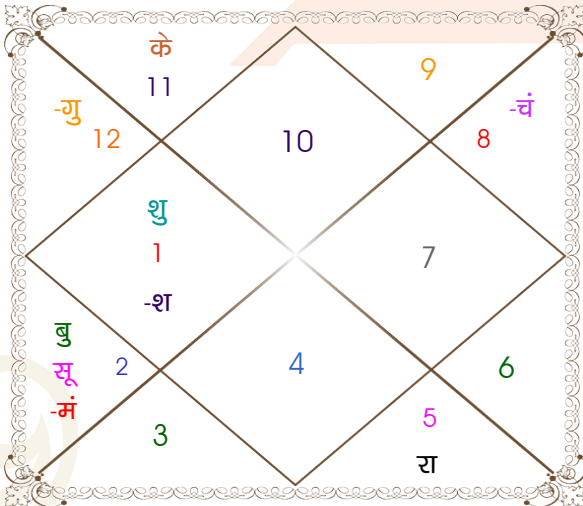

विंशोत्तरी
शनि 13वर्ष 6मा 13दि
बुध
22/12/2011
21/12/2028

बुध	20/05/2014
केतु	17/05/2015
शुक्र	17/03/2018
सूर्य	21/01/2019
चन्द्र	22/06/2020
मंगल	19/06/2021
राहु	06/01/2024
गुरु	13/04/2026
शनि	21/12/2028

अंश	राशि	ग्रह	राशि	अंश
20:52:46	मक	लग्न	सिंह	17:59:10
23:53:20	वृष	सूर्य	धनु	29:56:08
07:10:00	वृश्चि	चंद्र	मेष	01:11:41
17:09:19	वृष	मंगल	कुंभ	14:18:58
21:56:55	वृष	बुध	धनु	29:03:30
01:49:52	मीन	गुरु	मेष	02:13:14
17:33:00	मेष	शुक्र	वृश्चि	23:42:40
06:06:55	मेष	शनि	मेष	16:26:25
10:57:57	सिंह व	राहु व	कर्क	09:53:19
10:57:57	कुंभ व	केतु व	मक	09:53:19
18:42:51	मक व	हर्ष	मक	21:39:06
08:00:36	मक व	नेप	मक	09:49:20
12:32:59	वृश्चि व	प्लूटो	वृश्चि	18:02:18

विंशोत्तरी
केतु 6वर्ष 4मा 14दि
शुक्र
30/05/2006
30/05/2026

शुक्र	29/09/2009
सूर्य	29/09/2010
चन्द्र	30/05/2012
मंगल	30/07/2013
राहु	29/07/2016
गुरु	30/03/2019
शनि	30/05/2022
बुध	30/03/2025
केतु	30/05/2026

लग्न-चलित