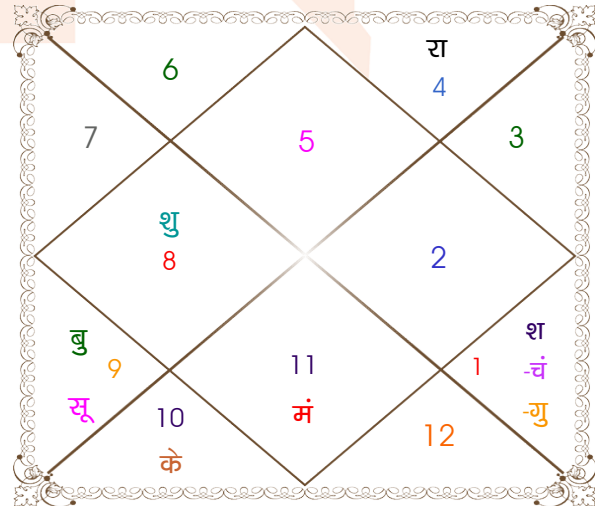

पुल्लिंग : _____ लिंग _____ : स्त्रीलिंग
08/06/1998 : _____ जन्म तिथि _____ : 14/01/2000
सोमवार : _____ दिन _____ : शुक्रवार
घंटे 23:01:00 : _____ जन्म समय _____ : 21:28:00 घंटे
घटी 43:56:37 : _____ जन्म समय(घटी) _____ : 35:27:45 घटी
India : _____ देश _____ : India
Rewari : _____ स्थान _____ : Alwar
28:11:00 उत्तर : _____ अक्षांश _____ : 27:32:00 उत्तर
76:37:00 पूर्व : _____ रेखांश _____ : 76:35:00 पूर्व
82:30:00 पूर्व : _____ मध्य रेखांश _____ : 82:30:00 पूर्व
घंटे -00:23:32 : _____ स्थानिक संस्कार _____ : -00:23:40 घंटे
घंटे 00:00:00 : _____ ग्रीष्म संस्कार _____ : 00:00:00 घंटे
05:26:21 : _____ सूर्योदय _____ : 07:15:43
19:18:49 : _____ सूर्यास्त _____ : 17:49:27
23:49:59 : _____ चित्रपक्षीय अयनांश _____ : 23:51:14

विंशोत्तरी
शनि 13वर्ष 6मा 13दि
बुध
22/12/2011
21/12/2028

बुध	20/05/2014
केतु	17/05/2015
शुक्र	17/03/2018
सूर्य	21/01/2019
चन्द्र	22/06/2020
मंगल	19/06/2021
राहु	06/01/2024
गुरु	13/04/2026
शनि	21/12/2028

अंश	राशि	ग्रह	राशि	अंश
20:52:46	मक	लग्न	सिंह	17:59:10
23:53:20	वृष	सूर्य	धनु	29:56:08
07:10:00	वृश्चि	चंद्र	मेष	01:11:41
17:09:19	वृष	मंगल	कुंभ	14:18:58
21:56:55	वृष	बुध	धनु	29:03:30
01:49:52	मीन	गुरु	मेष	02:13:14
17:33:00	मेष	शुक्र	वृश्चि	23:42:40
06:06:55	मेष	शनि	मेष	16:26:25
10:57:57	सिंह व	राहु व	कर्क	09:53:19
10:57:57	कुंभ व	केतु व	मक	09:53:19
18:42:51	मक व	हर्ष	मक	21:39:06
08:00:36	मक व	नेप	मक	09:49:20
12:32:59	वृश्चि व	प्लूटो	वृश्चि	18:02:18

विंशोत्तरी
केतु 6वर्ष 4मा 14दि
शुक्र
30/05/2006
30/05/2026

शुक्र	29/09/2009
सूर्य	29/09/2010
चन्द्र	30/05/2012
मंगल	30/07/2013
राहु	29/07/2016
गुरु	30/03/2019
शनि	30/05/2022
बुध	30/03/2025
केतु	30/05/2026

लग्न-चलित

लग्न-चलित