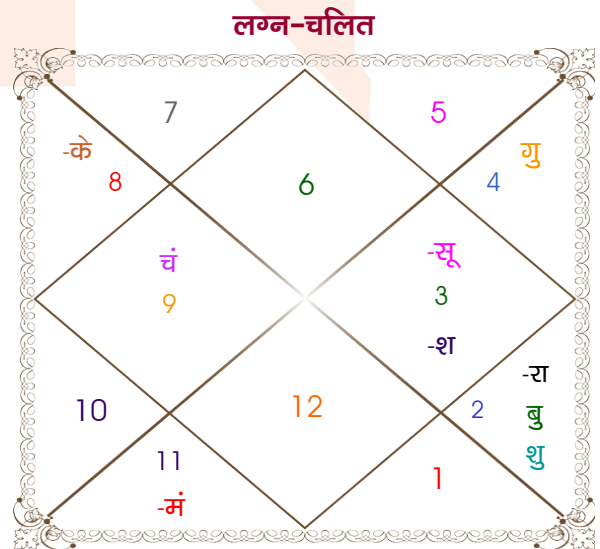

Ritwik

Komal

Model: Web-FreeMatching

Order No: 121547703

पुल्लिंग :	लिंग	: स्त्रीलिंग
20/03/1999 :	जन्म तिथि	: 16/06/2003
शनिवार :	दिन	: सोमवार
घंटे 14:16:00 :	जन्म समय	: 14:10:00 घंटे
घटी 19:34:40 :	जन्म समय(घटी)	: 21:57:20 घटी
India :	देश	: India
Delhi :	स्थान	: Jalandhar
28:39:00 उत्तर :	अक्षांश	: 31:19:00 उत्तर
77:13:00 पूर्व :	रेखांश	: 75:34:00 पूर्व
82:30:00 पूर्व :	मध्य रेखांश	: 82:30:00 पूर्व
घंटे -00:21:08 :	स्थानिक संस्कार	: -00:27:44 घंटे
घंटे 00:00:00 :	ग्रीष्म संस्कार	: 00:00:00 घंटे
06:26:07 :	सूर्योदय	: 05:23:10
18:31:54 :	सूर्यास्त	: 19:33:29
23:50:35 :	चित्रपक्षीय अयनांश	: 23:54:05

<b>विंशोत्तरी</b> <b>केतु 1वर्ष 3मा 17दि</b> <b>सूर्य</b> <b>07/07/2020</b> <b>07/07/2026</b>	<b>अंश</b> 10:52:16 05:27:11 10:51:31 18:20:25 04:22:25 14:21:25 08:30:50 08:12:32 27:43:19 27:43:19 21:25:15 09:55:04 16:38:30	<b>राशि</b> कर्क मीन मेष तुला व मीन व मीन मेष मेष कर्क व मक व मक मक वृश्चि व	<b>ग्रह</b> लग्न सूर्य चंद्र मंगल बुध गुरु शुक्र शनि राहु व केतु व हर्ष व नेप व प्लूटो व	<b>राशि</b> कन्या मिथु धनु कुंभ वृष कर्क वृष मिथु वृष वृश्चि कुंभ मक वृश्चि	<b>अंश</b> 23:06:55 00:54:32 26:39:45 05:46:58 11:11:08 21:21:45 13:39:55 07:40:32 05:24:14 05:24:14 08:53:11 19:01:47 24:31:48	<b>विंशोत्तरी</b> <b>शुक्र 0वर्ष 0मा 2दि</b> <b>मंगल</b> <b>18/06/2019</b> <b>18/06/2026</b>	<b>मंगल</b> 15/11/2019 02/12/2020 08/11/2021 18/12/2022 15/12/2023 12/05/2024 12/07/2025 17/11/2025 18/06/2026
---	--	---	---	--	--	--	---

## अष्टकूट गुण सारिणी

कूट	वर	कन्या	अंक	प्राप्त	दोष	क्षेत्र
वर्ण	क्षत्रिय	क्षत्रिय	1	1.00	--	जातीय कर्म
वश्य	चतुष्पाद	चतुष्पाद	2	2.00	--	स्वभाव
तारा	अतिमित्र	सम्पत	3	3.00	--	भाग्य
योनि	अश्व	वानर	4	2.00	--	यौन विचार
मैत्री	मंगल	गुरु	5	5.00	--	आपसी सम्बन्ध
गण	देव	मनुष्य	6	6.00	--	सामाजिकता
भकूट	मेष	धनु	7	0.00	हाँ	जीवन शैली
नाड़ी	आद्य	मध्य	8	8.00	--	स्वास्थ्य/संतान
कुल :			36	27.00		