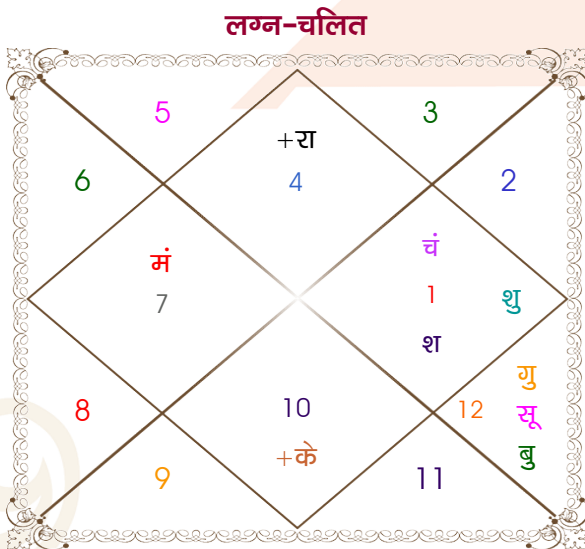

Ritwik

Komal

Model: Web-FreeMatching

Order No: 121547703

पुल्लिंग :	लिंग	: स्त्रीलिंग
20/03/1999 :	जन्म तिथि	: 16/06/2003
शनिवार :	दिन	: सोमवार
घंटे 14:16:00 :	जन्म समय	: 14:10:00 घंटे
घटी 19:34:40 :	जन्म समय(घटी)	: 21:57:20 घटी
India :	देश	: India
Delhi :	स्थान	: Jalandhar
28:39:00 उत्तर :	अक्षांश	: 31:19:00 उत्तर
77:13:00 पूर्व :	रेखांश	: 75:34:00 पूर्व
82:30:00 पूर्व :	मध्य रेखांश	: 82:30:00 पूर्व
घंटे -00:21:08 :	स्थानिक संस्कार	: -00:27:44 घंटे
घंटे 00:00:00 :	ग्रीष्म संस्कार	: 00:00:00 घंटे
06:26:07 :	सूर्योदय	: 05:23:10
18:31:54 :	सूर्यास्त	: 19:33:29
23:50:35 :	चित्रपक्षीय अयनांश	: 23:54:05

<b>विंशोत्तरी</b> <b>केतु 1वर्ष 3मा 17दि</b> <b>सूर्य</b> <b>07/07/2020</b> <b>07/07/2026</b>	<b>अंश</b> 10:52:16 05:27:11 10:51:31 18:20:25 04:22:25 14:21:25 08:30:50 08:12:32 27:43:19 27:43:19 21:25:15 09:55:04 16:38:30	<b>राशि</b> कर्क मीन मेष तुला व मीन व मीन मेष मेष कर्क व मक व मक मक वृश्चि व	<b>ग्रह</b> लग्न सूर्य चंद्र मंगल बुध गुरु शुक्र शनि राहु व केतु व हर्ष व नेप व प्लूटो व	<b>राशि</b> कन्या मिथु धनु कुंभ वृष कर्क वृष मिथु वृष वृश्चि कुंभ मक वृश्चि	<b>अंश</b> 23:06:55 00:54:32 26:39:45 05:46:58 11:11:08 21:21:45 13:39:55 07:40:32 05:24:14 05:24:14 08:53:11 19:01:47 24:31:48	<b>विंशोत्तरी</b> <b>शुक्र 0वर्ष 0मा 2दि</b> <b>मंगल</b> <b>18/06/2019</b> <b>18/06/2026</b>	<b>मंगल</b> 15/11/2019 02/12/2020 08/11/2021 18/12/2022 15/12/2023 12/05/2024 12/07/2025 17/11/2025 18/06/2026
---	--	---	---	--	--	--	---

## अष्टकूट गुण सारिणी

कूट	वर	कन्या	अंक	प्राप्त	दोष	क्षेत्र
वर्ण	क्षत्रिय	क्षत्रिय	1	1.00	--	जातीय कर्म
वश्य	चतुष्पाद	चतुष्पाद	2	2.00	--	स्वभाव
तारा	अतिमित्र	सम्पत	3	3.00	--	भाग्य
योनि	अश्व	वानर	4	2.00	--	यौन विचार
मैत्री	मंगल	गुरु	5	5.00	--	आपसी सम्बन्ध
गण	देव	मनुष्य	6	6.00	--	सामाजिकता
भकूट	मेष	धनु	7	0.00	हाँ	जीवन शैली
नाड़ी	आद्य	मध्य	8	8.00	--	स्वास्थ्य/संतान
कुल :			36	27.00		