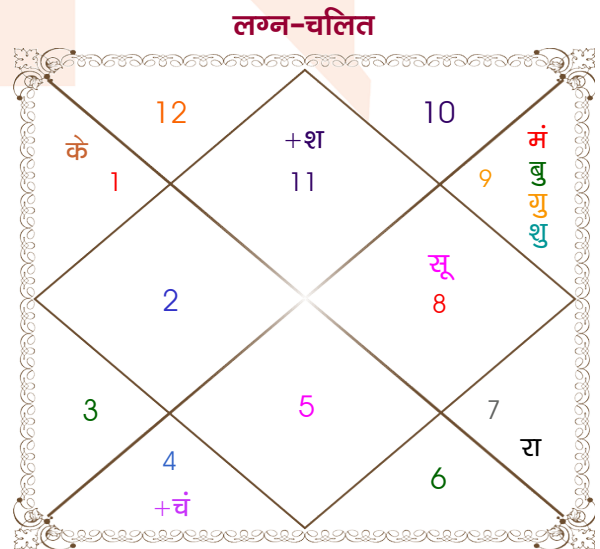

Vanshika

Nikal

Model: Web-FreeMatching

Order No: 121547603

पुल्लिंग :	लिंग	स्त्रीलिंग
23/03/1999 :	जन्म तिथि	12/12/1995
मंगलवार :	दिन	मंगलवार
घंटे 09:40:00 :	जन्म समय	11:30:00 घंटे
घटी 08:13:22 :	जन्म समय(घटी)	11:04:27 घटी
India :	देश	India
Delhi :	स्थान	Delhi
28:39:00 उत्तर :	अक्षांश	28:39:00 उत्तर
77:13:00 पूर्व :	रेखांश	77:13:00 पूर्व
82:30:00 पूर्व :	मध्य रेखांश	82:30:00 पूर्व
घंटे -00:21:08 :	स्थानिक संस्कार	-00:21:08 घंटे
घंटे 00:00:00 :	ग्रीष्म संस्कार	00:00:00 घंटे
06:22:39 :	सूर्योदय	07:04:13
18:33:36 :	सूर्यास्त	17:25:03
23:50:35 :	चित्रपक्षीय अयनांश	23:48:08

विंशोत्तरी	अंश	राशि	ग्रह	राशि	अंश	विंशोत्तरी
चन्द्र 1वर्ष 1मा 19दि	10:09:08	वृष	लग्न	कुंभ	05:11:06	बुध 9वर्ष 8मा 9दि
गुरु	08:14:34	मीन	सूर्य	वृश्चि	25:55:21	शुक्र
12/05/2025	21:48:57	वृष	चंद्र	कर्क	22:23:49	21/08/2012
12/05/2041	18:13:43	तुला व	मंगल	धनु	15:05:17	21/08/2032
गुरु	30/06/2027	मीन व	बुध	धनु	06:23:45	शुक्र
शनि	10/01/2030	मीन	गुरु	धनु	01:10:37	सूर्य
बुध	17/04/2032	मेष	शुक्र	धनु	24:25:26	चन्द्र
केतु	24/03/2033	मेष	शनि	कुंभ	24:33:50	मंगल
शुक्र	23/11/2035	कर्क व	राहु व	तुला	00:55:06	राहु
सूर्य	10/09/2036	मक व	केतु व	मेष	00:55:06	गुरु
चन्द्र	10/01/2038	मक	हर्ष	मक	04:30:00	शनि
मंगल	17/12/2038	मक	नेप	मक	00:11:03	बुध
राहु	12/05/2041	वृश्चि व	प्लूटो	वृश्चि	07:26:13	केतु
						22/12/2015
						21/12/2016
						22/08/2018
						22/10/2019
						22/10/2022
						22/06/2025
						21/08/2028
						22/06/2031
						21/08/2032

अष्टकूट गुण सारिणी

कूट	वर	कन्या	अंक	प्राप्त	दोष	क्षेत्र
वर्ण	वैश्य	विप्र	1	0.00	--	जातीय कर्म
वश्य	चतुष्पाद	जलचर	2	1.00	--	स्वभाव
तारा	प्रत्यारि	साधक	3	1.50	--	भाग्य
योनि	सर्प	मार्जार	4	2.00	--	यौन विचार
मैत्री	शुक्र	चन्द्र	5	0.50	--	आपसी सम्बन्ध
गण	मनुष्य	राक्षस	6	0.00	हाँ	सामाजिकता
भकूट	वृष	कर्क	7	7.00	--	जीवन शैली
नाड़ी	अन्त्य	अन्त्य	8	0.00	हाँ	स्वास्थ्य/संतान
कुल :			36	12.00		