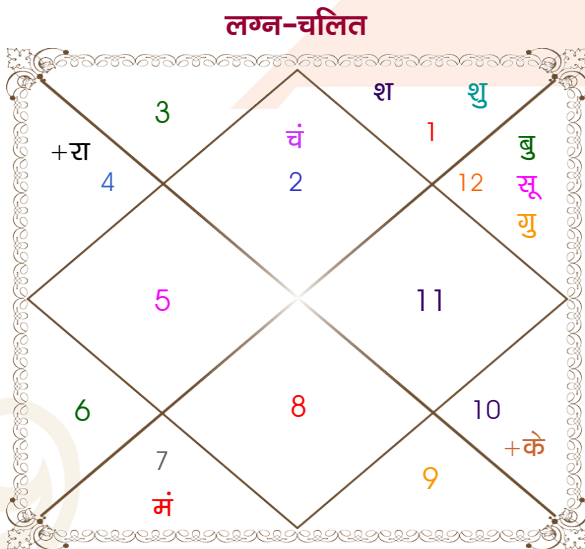

Vanshika

Nikal

Model: Web-FreeMatching

Order No: 121547603

पुल्लिंग :	लिंग	स्त्रीलिंग
23/03/1999 :	जन्म तिथि	12/12/1995
मंगलवार :	दिन	मंगलवार
घंटे 09:40:00 :	जन्म समय	11:30:00 घंटे
घटी 08:13:22 :	जन्म समय(घटी)	11:04:27 घटी
India :	देश	India
Delhi :	स्थान	Delhi
28:39:00 उत्तर :	अक्षांश	28:39:00 उत्तर
77:13:00 पूर्व :	रेखांश	77:13:00 पूर्व
82:30:00 पूर्व :	मध्य रेखांश	82:30:00 पूर्व
घंटे -00:21:08 :	स्थानिक संस्कार	-00:21:08 घंटे
घंटे 00:00:00 :	ग्रीष्म संस्कार	00:00:00 घंटे
06:22:39 :	सूर्योदय	07:04:13
18:33:36 :	सूर्यास्त	17:25:03
23:50:35 :	चित्रपक्षीय अयनांश	23:48:08

विंशोत्तरी	अंश	राशि	ग्रह	राशि	अंश	विंशोत्तरी
चन्द्र 1वर्ष 1मा 19दि	10:09:08	वृष	लग्न	कुंभ	05:11:06	बुध 9वर्ष 8मा 9दि
गुरु	08:14:34	मीन	सूर्य	वृश्चि	25:55:21	शुक्र
12/05/2025	21:48:57	वृष	चंद्र	कर्क	22:23:49	21/08/2012
12/05/2041	18:13:43	तुला व	मंगल	धनु	15:05:17	21/08/2032
गुरु	30/06/2027	मीन व	बुध	धनु	06:23:45	शुक्र
शनि	10/01/2030	मीन	गुरु	धनु	01:10:37	सूर्य
बुध	17/04/2032	मेष	शुक्र	धनु	24:25:26	चन्द्र
केतु	24/03/2033	मेष	शनि	कुंभ	24:33:50	मंगल
शुक्र	23/11/2035	कर्क व	राहु व	तुला	00:55:06	राहु
सूर्य	10/09/2036	मक व	केतु व	मेष	00:55:06	गुरु
चन्द्र	10/01/2038	मक	हर्ष	मक	04:30:00	शनि
मंगल	17/12/2038	मक	नेप	मक	00:11:03	बुध
राहु	12/05/2041	वृश्चि व	प्लूटो	वृश्चि	07:26:13	केतु
						22/12/2015
						21/12/2016
						22/08/2018
						22/10/2019
						22/10/2022
						22/06/2025
						21/08/2028
						22/06/2031
						21/08/2032

अष्टकूट गुण सारिणी

कूट	वर	कन्या	अंक	प्राप्त	दोष	क्षेत्र
वर्ण	वैश्य	विप्र	1	0.00	--	जातीय कर्म
वश्य	चतुष्पाद	जलचर	2	1.00	--	स्वभाव
तारा	प्रत्यारि	साधक	3	1.50	--	भाग्य
योनि	सर्प	मार्जार	4	2.00	--	यौन विचार
मैत्री	शुक्र	चन्द्र	5	0.50	--	आपसी सम्बन्ध
गण	मनुष्य	राक्षस	6	0.00	हाँ	सामाजिकता
भकूट	वृष	कर्क	7	7.00	--	जीवन शैली
नाड़ी	अन्त्य	अन्त्य	8	0.00	हाँ	स्वास्थ्य/संतान
कुल :			36	12.00		