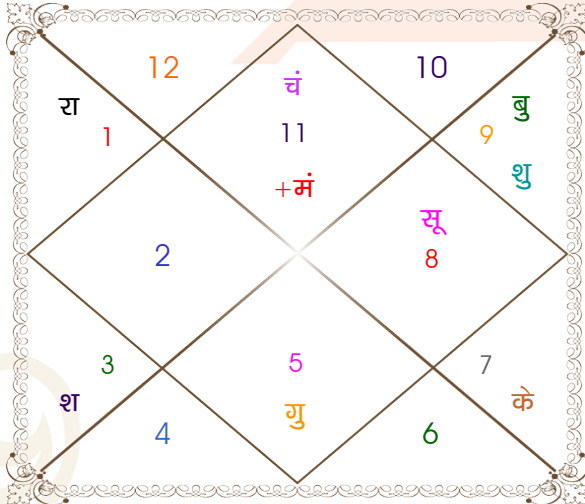

विंशोत्तरी
राहु 15वर्ष 2मा 23दि
गुरु
22/02/2019
22/02/2035

गुरु	11/04/2021
शनि	23/10/2023
बुध	28/01/2026
केतु	04/01/2027
शुक्र	04/09/2029
सूर्य	23/06/2030
चन्द्र	23/10/2031
मंगल	28/09/2032
राहु	22/02/2035

अंश	राशि	ग्रह	राशि	अंश
09:04:09	कुंभ	लग्न	सिंह	15:08:44
13:44:44	वृश्चि	सूर्य	मिथु	09:21:09
08:43:06	कुंभ	चंद्र	मेष	18:45:48
27:01:39	कुंभ	मंगल	कुंभ	09:19:30
02:35:18	धनु	बुध	वृष	27:20:01
23:08:33	सिंह	गुरु	कर्क	22:56:56
10:07:51	धनु	शुक्र	वृष	24:27:24
18:13:05	मिथु	शनि	मिथु	08:49:28
26:25:52	मेष	राहु	वृष	05:15:17
26:25:52	तुला	केतु	वृश्चि	05:15:17
05:11:21	कुंभ	हर्ष	कुंभ	08:47:31
16:54:03	मक	नेप	मक	18:52:28
25:23:51	वृश्चि	प्लूटो	वृश्चि	24:17:57

विंशोत्तरी
शुक्र 11वर्ष 10मा 7दि
चन्द्र
02/05/2021
03/05/2031

चन्द्र	03/03/2022
मंगल	02/10/2022
राहु	02/04/2024
गुरु	02/08/2025
शनि	03/03/2027
बुध	02/08/2028
केतु	03/03/2029
शुक्र	01/11/2030
सूर्य	03/05/2031

लग्न-चलित