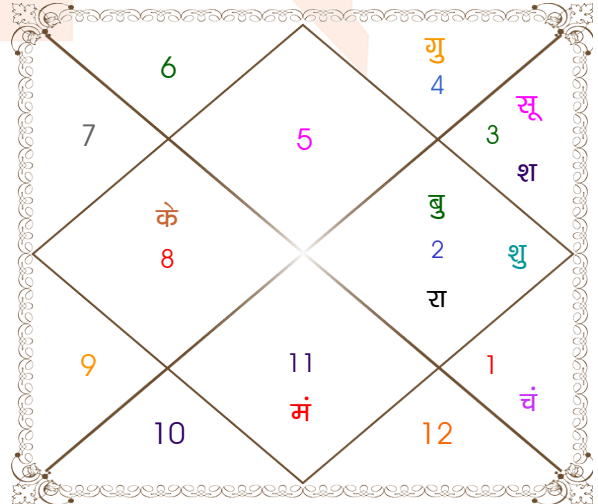

पुल्लिंग : _____ लिंग _____ : स्त्रीलिंग
30/11/2003 : _____ जन्म तिथि _____ : 25/06/2003
रविवार : _____ दिन _____ : बुधवार
घंटे 12:43:00 : _____ जन्म समय _____ : 10:32:00 घंटे
घटी 13:59:42 : _____ जन्म समय(घटी) _____ : 11:53:39 घटी
India : _____ देश _____ : India
Jodhpur : _____ स्थान _____ : Chennai
26:18:00 उत्तर : _____ अक्षांश _____ : 13:05:00 उत्तर
73:08:00 पूर्व : _____ रेखांश _____ : 80:18:00 पूर्व
82:30:00 पूर्व : _____ मध्य रेखांश _____ : 82:30:00 पूर्व
घंटे -00:37:28 : _____ स्थानिक संस्कार _____ : -00:08:48 घंटे
घंटे 00:00:00 : _____ ग्रीष्म संस्कार _____ : 00:00:00 घंटे
07:07:07 : _____ सूर्योदय _____ : 05:44:37
17:44:50 : _____ सूर्यास्त _____ : 18:37:56
23:54:29 : _____ चित्रपक्षीय अयनांश _____ : 23:54:06

विंशोत्तरी
राहु 15वर्ष 2मा 23दि
गुरु
22/02/2019
22/02/2035

गुरु	11/04/2021
शनि	23/10/2023
बुध	28/01/2026
केतु	04/01/2027
शुक्र	04/09/2029
सूर्य	23/06/2030
चन्द्र	23/10/2031
मंगल	28/09/2032
राहु	22/02/2035

अंश	राशि	ग्रह	राशि	अंश
09:04:09	कुंभ	लग्न	सिंह	15:08:44
13:44:44	वृश्चि	सूर्य	मिथु	09:21:09
08:43:06	कुंभ	चंद्र	मेष	18:45:48
27:01:39	कुंभ	मंगल	कुंभ	09:19:30
02:35:18	धनु	बुध	वृष	27:20:01
23:08:33	सिंह	गुरु	कर्क	22:56:56
10:07:51	धनु	शुक्र	वृष	24:27:24
18:13:05	मिथु	शनि	मिथु	08:49:28
26:25:52	मेष	राहु	वृष	05:15:17
26:25:52	तुला	केतु	वृश्चि	05:15:17
05:11:21	कुंभ	हर्ष	कुंभ	08:47:31
16:54:03	मक	नेप	मक	18:52:28
25:23:51	वृश्चि	प्लूटो	वृश्चि	24:17:57

विंशोत्तरी
शुक्र 11वर्ष 10मा 7दि
चन्द्र
02/05/2021
03/05/2031

चन्द्र	03/03/2022
मंगल	02/10/2022
राहु	02/04/2024
गुरु	02/08/2025
शनि	03/03/2027
बुध	02/08/2028
केतु	03/03/2029
शुक्र	01/11/2030
सूर्य	03/05/2031

लग्न-चलित

लग्न-चलित