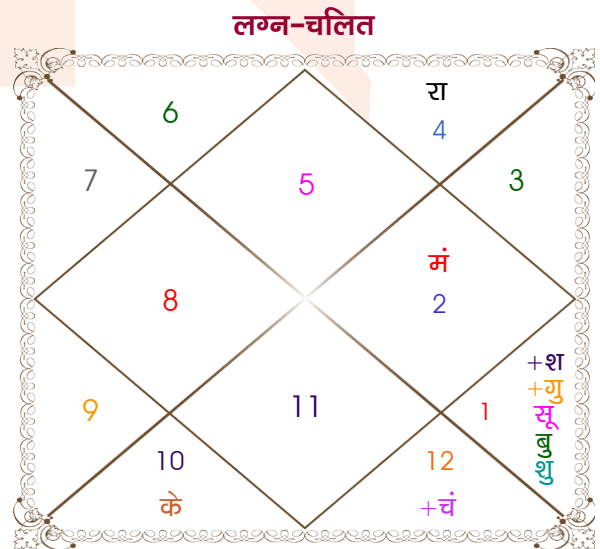

Chi.Shrenik Mehta

Ku.Charu Daga

Model: Web-FreeMatching

Order No: 121546704

पुल्लिंग :	लिंग	: स्त्रीलिंग
04/12/1997 :	जन्म तिथि	: 02/05/2000
गुरुवार :	दिन	: मंगलवार
घंटे 19:44:00 :	जन्म समय	: 13:48:00 घंटे
घटी 32:22:23 :	जन्म समय(घटी)	: 20:04:14 घटी
India :	देश	: India
Bhopal :	स्थान	: Ahmedabad
23:17:00 उत्तर :	अक्षांश	: 23:03:00 उत्तर
77:28:00 पूर्व :	रेखांश	: 72:40:00 पूर्व
82:30:00 पूर्व :	मध्य रेखांश	: 82:30:00 पूर्व
घंटे -00:20:08 :	स्थानिक संस्कार	: -00:39:20 घंटे
घंटे 00:00:00 :	ग्रीष्म संस्कार	: 00:00:00 घंटे
06:47:02 :	सूर्योदय	: 06:05:48
17:33:41 :	सूर्यास्त	: 19:07:10
23:49:36 :	चित्रपक्षीय अयनांश	: 23:51:26

विंशोत्तरी चन्द्र 6वर्ष 9मा 1दि राहु 06/09/2011 06/09/2029	अंश 19:47:20 18:38:31 14:19:36 25:31:52 08:46:27 23:17:40 01:40:20 19:50:06 21:20:54 21:20:54 11:59:12 04:12:40 11:54:57	राशि मिथु वृश्चि मक धनु धनु मक मक मीन व सिंह व कुंभ व मक मक वृश्चि	ग्रह लग्न सूर्य चंद्र मंगल बुध गुरु शुक्र शनि राहु व केतु व हर्ष नेप प्लूटो व	राशि सिंह मेष मीन वृष मेष मेष मेष कर्क मक मक मक वृश्चि	अंश 06:40:08 18:22:25 24:01:38 05:07:04 10:32:50 22:37:57 07:39:20 25:29:31 03:59:52 03:59:52 26:45:05 12:42:21 18:27:31	विंशोत्तरी बुध 7वर्ष 7मा 11दि शुक्र 13/12/2014 13/12/2034	शुक्र 14/04/2018 सूर्य 14/04/2019 चन्द्र 13/12/2020 मंगल 12/02/2022 राहु 12/02/2025 गुरु 14/10/2027 शनि 13/12/2030 बुध 13/10/2033 केतु 13/12/2034
---	--	--	---	---	--	--	---

अष्टकूट गुण सारिणी

कूट	वर	कन्या	अंक	प्राप्त	दोष	क्षेत्र
वर्ण	वैश्य	विप्र	1	0.00	--	जातीय कर्म
वश्य	चतुष्पाद	जलचर	2	1.00	--	स्वभाव
तारा	प्रत्यारि	साधक	3	1.50	--	भाग्य
योनि	वानर	गज	4	2.00	--	यौन विचार
मैत्री	शनि	गुरु	5	3.00	--	आपसी सम्बन्ध
गण	देव	देव	6	6.00	--	सामाजिकता
भकूट	मकर	मीन	7	7.00	--	जीवन शैली
नाड़ी	अन्त्य	अन्त्य	8	0.00	हाँ	स्वास्थ्य/संतान
कुल :			36	20.50		