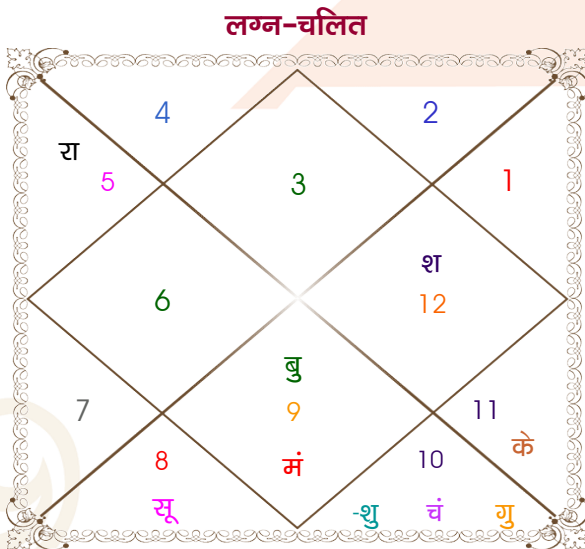

Chi.Shrenik Mehta

Ku.Charu Daga

Model: Web-FreeMatching

Order No: 121546704

पुल्लिंग :	लिंग	: स्त्रीलिंग
04/12/1997 :	जन्म तिथि	: 02/05/2000
गुरुवार :	दिन	: मंगलवार
घंटे 19:44:00 :	जन्म समय	: 13:48:00 घंटे
घटी 32:22:23 :	जन्म समय(घटी)	: 20:04:14 घटी
India :	देश	: India
Bhopal :	स्थान	: Ahmedabad
23:17:00 उत्तर :	अक्षांश	: 23:03:00 उत्तर
77:28:00 पूर्व :	रेखांश	: 72:40:00 पूर्व
82:30:00 पूर्व :	मध्य रेखांश	: 82:30:00 पूर्व
घंटे -00:20:08 :	स्थानिक संस्कार	: -00:39:20 घंटे
घंटे 00:00:00 :	ग्रीष्म संस्कार	: 00:00:00 घंटे
06:47:02 :	सूर्योदय	: 06:05:48
17:33:41 :	सूर्यास्त	: 19:07:10
23:49:36 :	चित्रपक्षीय अयनांश	: 23:51:26

विंशोत्तरी चन्द्र 6वर्ष 9मा 1दि राहु 06/09/2011 06/09/2029	अंश 19:47:20 18:38:31 14:19:36 25:31:52 08:46:27 23:17:40 01:40:20 19:50:06 21:20:54 21:20:54 11:59:12 04:12:40 11:54:57	राशि मिथु वृश्चि मक धनु धनु मक मक मीन व सिंह व कुंभ व मक मक वृश्चि	ग्रह लग्न सूर्य चंद्र मंगल बुध गुरु शुक्र शनि राहु व केतु व हर्ष नेप प्लूटो व	राशि सिंह मेष मीन वृष मेष मेष मेष कर्क मक मक मक वृश्चि	अंश 06:40:08 18:22:25 24:01:38 05:07:04 10:32:50 22:37:57 07:39:20 25:29:31 03:59:52 03:59:52 26:45:05 12:42:21 18:27:31	विंशोत्तरी बुध 7वर्ष 7मा 11दि शुक्र 13/12/2014 13/12/2034	शुक्र 14/04/2018 सूर्य 14/04/2019 चन्द्र 13/12/2020 मंगल 12/02/2022 राहु 12/02/2025 गुरु 14/10/2027 शनि 13/12/2030 बुध 13/10/2033 केतु 13/12/2034
---	--	--	---	---	--	--	---

अष्टकूट गुण सारिणी

कूट	वर	कन्या	अंक	प्राप्त	दोष	क्षेत्र
वर्ण	वैश्य	विप्र	1	0.00	--	जातीय कर्म
वश्य	चतुष्पाद	जलचर	2	1.00	--	स्वभाव
तारा	प्रत्यारि	साधक	3	1.50	--	भाग्य
योनि	वानर	गज	4	2.00	--	यौन विचार
मैत्री	शनि	गुरु	5	3.00	--	आपसी सम्बन्ध
गण	देव	देव	6	6.00	--	सामाजिकता
भकूट	मकर	मीन	7	7.00	--	जीवन शैली
नाड़ी	अन्त्य	अन्त्य	8	0.00	हाँ	स्वास्थ्य/संतान
कुल :			36	20.50		

नाड़ी दोष कष्टदायक नहीं है क्योंकि Chi.Shrenik Mehta का नक्षत्र श्रवण है।

नाड़ी दोष कष्टदायक नहीं है क्योंकि Ku.Charu Daga का नक्षत्र रेवती है।

Chi.Shrenik Mehta का वर्ग मार्जार है तथा Ku.Charu Daga का वर्ग सिंह है। इन दोनों वर्गों में परस्पर सम है।