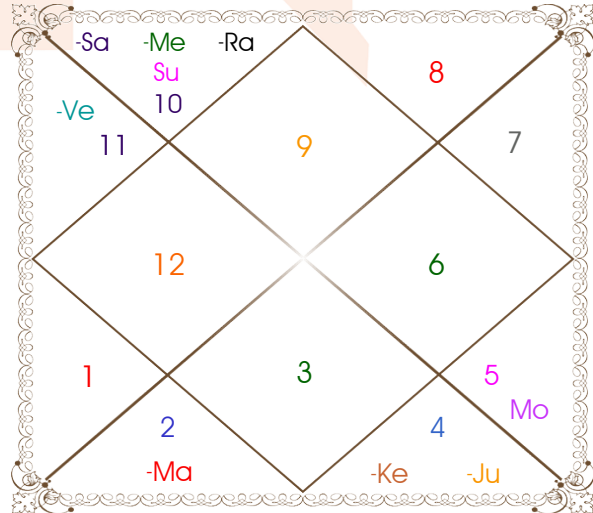

Lagna-Chalit