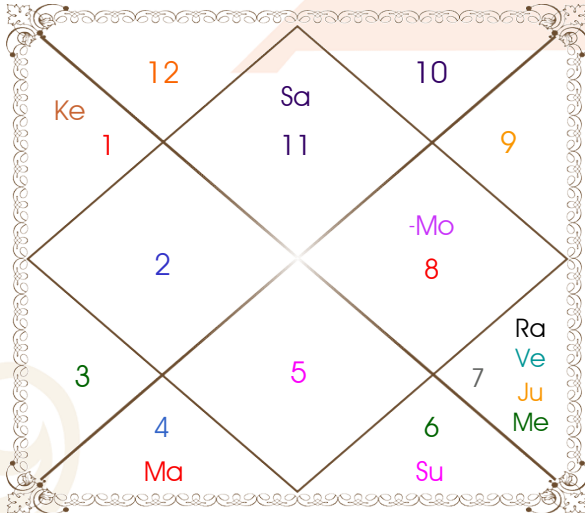

Vimshottari
Saturn 14Y 0M 18D
Ketu
26/10/2025
26/10/2032

Ketu	24/03/2026
Venus	24/05/2027
Sun	29/09/2027
Moon	29/04/2028
Mars	25/09/2028
Rahu	14/10/2029
Jupiter	20/09/2030
Saturn	30/10/2031
Mercury	26/10/2032

Degree	Sign	Pln	Sign	Degree
16:27:09	Aqu	Asc	Sag	26:35:06
21:08:29	Vir	Sun	Cap	18:54:24
06:48:26	Sco	Mon	Leo	25:13:01
08:20:15	Can	Mar	Tau	09:28:18
12:39:15	Lib	Mer	Cap	00:23:54
22:45:56	Lib	Jup R	Can	14:18:56
23:47:05	Lib	Ven	Aqu	11:01:11
12:44:25	Aqu R	Sat	Cap	05:42:31
21:15:58	Lib	Rah R	Cap	04:15:03
21:15:58	Ari	Ket R	Can	04:15:03
28:37:06	Sag	Ura	Sag	17:50:29
26:47:45	Sag	Nep	Sag	21:33:44
02:34:45	Sco	Plu	Lib	26:31:12

Vimshottari
Venus 2Y 2M 2D
Rahu
06/04/2016
06/04/2034

Rahu	18/12/2018
Jupiter	12/05/2021
Saturn	18/03/2024
Mercury	06/10/2026
Ketu	24/10/2027
Venus	24/10/2030
Sun	18/09/2031
Moon	19/03/2033
Mars	06/04/2034

Lagna-Chalit