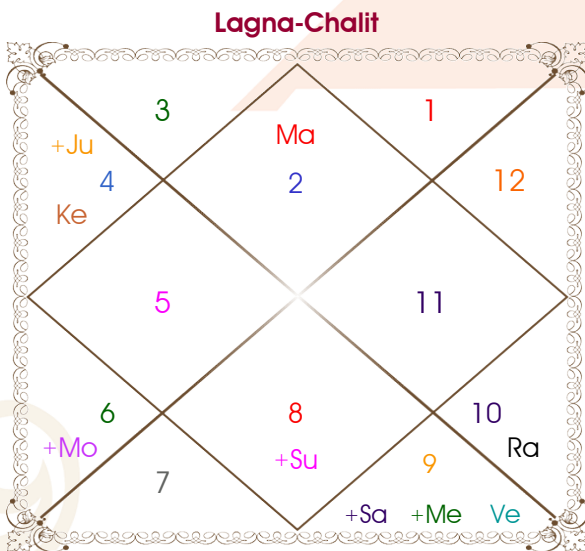

Rajan Garg

Ms. Ankita

Model: Web-FreeMatching

Order No: 121545403

Male : _____ Sex _____ : Female
 11/12/1990 : _____ Date of Birth _____ : 10/07/1994
 Tuesday : _____ Day _____ : Sunday
 Hour 16:10:00 : _____ Time of Birth _____ : 07:50:00 Hour
 Ghati 22:14:07 : _____ Time of Birth(Ghati) _____ : 05:47:30 Ghati
 India : _____ Country _____ : India
 Jalandhar : _____ City _____ : Ghaziabad
 31:19:00 North : _____ Latitude _____ : 28:40:00 North
 75:34:00 East : _____ Longitude _____ : 77:26:00 East
 82:30:00 East : _____ Zone _____ : 82:30:00 East
 Hour -00:27:44 : _____ Loc Time Corr _____ : -00:20:16 Hour
 Hour 00:00:00 : _____ War Time Corr _____ : 00:00:00 Hour
 07:16:21 : _____ Sunrise _____ : 05:29:38
 17:25:22 : _____ Sunset _____ : 19:21:13
 23:44:04 : _____ Lahiri Ayanamsa _____ : 23:47:04

Vimshottari Moon 0Y 5M 28D		Degree	Sign	Pln	Sign	Degree	Vimshottari Saturn 12Y 1M 1D	
Jupiter		06:52:04	Tau	Asc	Can	22:54:10	Ketu	
09/06/2016		25:23:23	Sco	Sun	Gem	23:50:20	11/08/2023	
09/06/2032		22:40:27	Vir	Mon	Can	08:11:01	11/08/2030	
Jupiter	28/07/2018	07:01:18	Tau R	Mar	Tau	10:34:18	Ketu	07/01/2024
Saturn	07/02/2021	15:18:55	Sag	Mer	Gem	06:05:13	Venus	09/03/2025
Mercury	16/05/2023	19:39:15	Can R	Jup	Lib	11:04:43	Sun	14/07/2025
Ketu	21/04/2024	05:11:08	Sag	Ven	Leo	04:52:55	Moon	12/02/2026
Venus	21/12/2026	29:38:30	Sag	Sat R	Aqu	18:23:01	Mars	12/07/2026
Sun	09/10/2027	05:09:10	Cap R	Rah R	Lib	28:34:36	Rahu	30/07/2027
Moon	07/02/2029	05:09:10	Can R	Ket R	Ari	28:34:36	Jupiter	05/07/2028
Mars	14/01/2030	14:46:49	Sag	Ura R	Cap	00:51:41	Saturn	14/08/2029
Rahu	09/06/2032	19:37:31	Sag	Nep R	Sag	28:18:07	Mercury	11/08/2030
		25:11:03	Lib	Plu R	Sco	01:41:05		