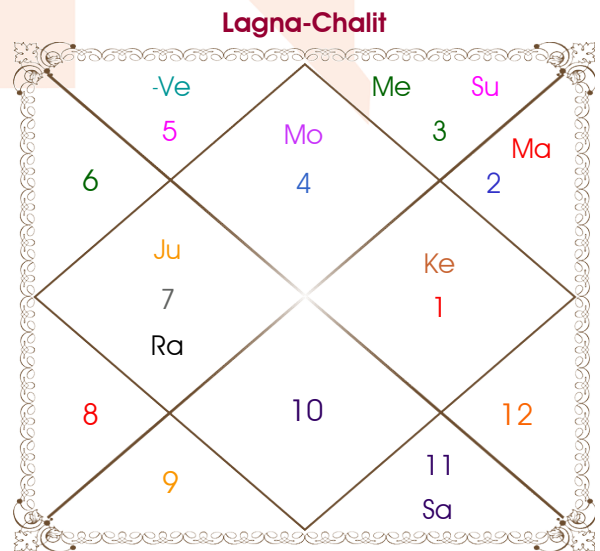

Rajan Garg

Ms. Ankita

Model: Web-FreeMatching

Order No: 121545403

Male : _____ Sex _____ : Female
 11/12/1990 : _____ Date of Birth _____ : 10/07/1994
 Tuesday : _____ Day _____ : Sunday
 Hour 16:10:00 : _____ Time of Birth _____ : 07:50:00 Hour
 Ghati 22:14:07 : _____ Time of Birth(Ghati) _____ : 05:47:30 Ghati
 India : _____ Country _____ : India
 Jalandhar : _____ City _____ : Ghaziabad
 31:19:00 North : _____ Latitude _____ : 28:40:00 North
 75:34:00 East : _____ Longitude _____ : 77:26:00 East
 82:30:00 East : _____ Zone _____ : 82:30:00 East
 Hour -00:27:44 : _____ Loc Time Corr _____ : -00:20:16 Hour
 Hour 00:00:00 : _____ War Time Corr _____ : 00:00:00 Hour
 07:16:21 : _____ Sunrise _____ : 05:29:38
 17:25:22 : _____ Sunset _____ : 19:21:13
 23:44:04 : _____ Lahiri Ayanamsa _____ : 23:47:04

Ashtakoot Guna Chart

Koot	Male	Female	Max	Mark	Dosha	Area
Varan	Vaishya	Vipra	1	0.00	--	Deeds
Vashya	Manav	Jalchar	2	1.00	--	Nature
Tara	Saadhak	Pratyari	3	1.50	--	Destiny
Yoni	Mahish	Mesh	4	3.00	--	Sex Life
Maitri	Mercury	Moon	5	1.00	--	Relationship
Gana	Deva	Deva	6	6.00	--	Sociality
Bhakut	Virgo	Cancer	7	7.00	--	Life Style
Nadi	Adya	Madhya	8	8.00	--	Kids/Health
Total:			36	27.50		