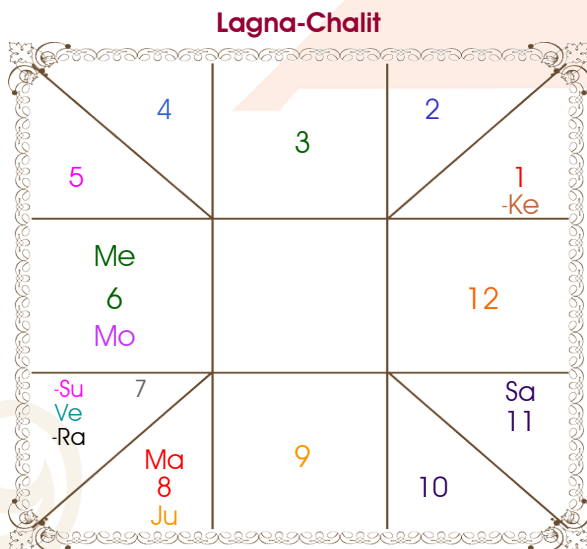

Mr.prabhat

Ms.priya

Model: Web-FreeMatching

Order No: 121545107

Male : _____ Sex _____ : Female
 21-22/10/1995 : _____ Date of Birth _____ : 04/12/1998
 Sat-Sunday : _____ Day _____ : Friday
 Hour 05:25:00 : _____ Time of Birth _____ : 12:45:00 Hour
 Ghati 57:28:54 : _____ Time of Birth(Ghati) _____ : 14:25:44 Ghati
 India : _____ Country _____ : India
 Delhi : _____ City _____ : Delhi
 28:39:00 North : _____ Latitude _____ : 28:39:00 North
 77:13:00 East : _____ Longitude _____ : 77:13:00 East
 82:30:00 East : _____ Zone _____ : 82:30:00 East
 Hour -00:21:08 : _____ Loc Time Corr _____ : -00:21:08 Hour
 Hour 00:00:00 : _____ War Time Corr _____ : 00:00:00 Hour
 06:25:26 : _____ Sunrise _____ : 06:58:42
 17:45:05 : _____ Sunset _____ : 17:23:47
 23:48:01 : _____ Lahiri Ayanamsa _____ : 23:50:20

Ashtakoot Guna Chart

Koot	Male	Female	Max	Mark	Dosha	Area
Varan	Vaishya	Vaishya	1	1.00	--	Deeds
Vashya	Manav	Chatushpad	2	1.00	--	Nature
Tara	Mitra	Vipat	3	1.50	--	Destiny
Yoni	Gau	Sarp	4	1.00	--	Sex Life
Maitri	Mercury	Venus	5	5.00	--	Relationship
Gana	Manushya	Deva	6	5.00	--	Sociality
Bhakut	Virgo	Taurus	7	0.00	Yes	Life Style
Nadi	Adya	Madhya	8	8.00	--	Kids/Health
Total:			36	22.50		