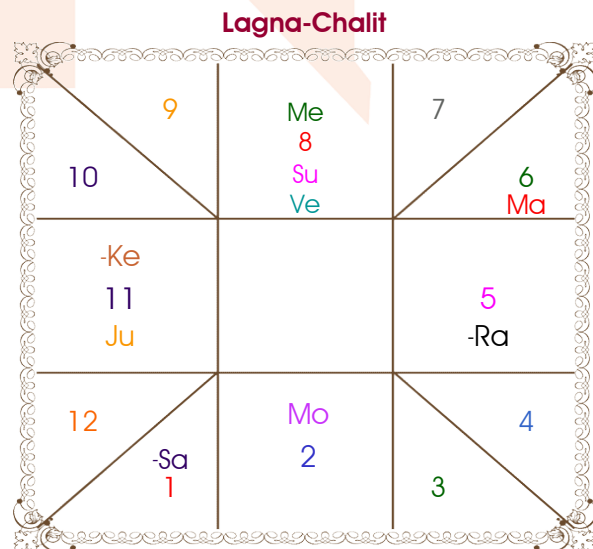

Mr.prabhat

Ms.priya

Model: Web-FreeMatching

Order No: 121545107

Male : _____ Sex _____ : Female
 21-22/10/1995 : _____ Date of Birth _____ : 04/12/1998
 Sat-Sunday : _____ Day _____ : Friday
 Hour 05:25:00 : _____ Time of Birth _____ : 12:45:00 Hour
 Ghati 57:28:54 : _____ Time of Birth(Ghati) _____ : 14:25:44 Ghati
 India : _____ Country _____ : India
 Delhi : _____ City _____ : Delhi
 28:39:00 North : _____ Latitude _____ : 28:39:00 North
 77:13:00 East : _____ Longitude _____ : 77:13:00 East
 82:30:00 East : _____ Zone _____ : 82:30:00 East
 Hour -00:21:08 : _____ Loc Time Corr _____ : -00:21:08 Hour
 Hour 00:00:00 : _____ War Time Corr _____ : 00:00:00 Hour
 06:25:26 : _____ Sunrise _____ : 06:58:42
 17:45:05 : _____ Sunset _____ : 17:23:47
 23:48:01 : _____ Lahiri Ayanamsa _____ : 23:50:20

Ashtakoot Guna Chart

Koot	Male	Female	Max	Mark	Dosha	Area
Varan	Vaishya	Vaishya	1	1.00	--	Deeds
Vashya	Manav	Chatushpad	2	1.00	--	Nature
Tara	Mitra	Vipat	3	1.50	--	Destiny
Yoni	Gau	Sarp	4	1.00	--	Sex Life
Maitri	Mercury	Venus	5	5.00	--	Relationship
Gana	Manushya	Deva	6	5.00	--	Sociality
Bhakut	Virgo	Taurus	7	0.00	Yes	Life Style
Nadi	Adya	Madhya	8	8.00	--	Kids/Health
Total:			36	22.50		