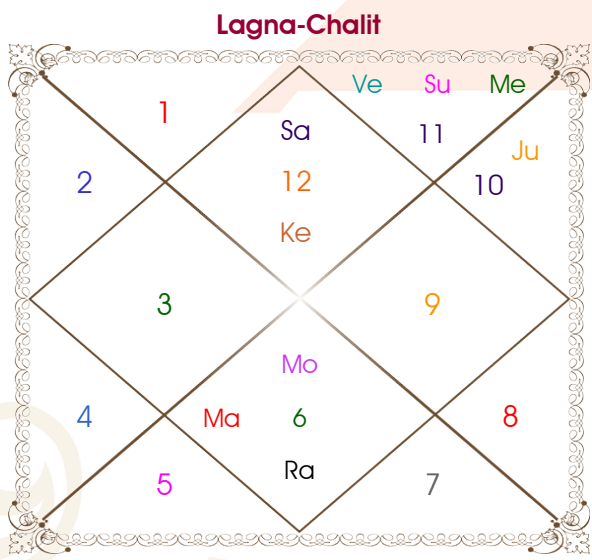

Sourabh arora

Dollie Juneja

Model: Web-FreeMatching

Order No: 121545105

Male : _____ Sex _____ : Female
 25/02/1997 : _____ Date of Birth _____ : 08/12/1998
 Tuesday : _____ Day _____ : Tuesday
 Hour 08:15:00 : _____ Time of Birth _____ : 22:10:00 Hour
 Ghati 03:32:02 : _____ Time of Birth(Ghati) _____ : 37:53:05 Ghati
 India : _____ Country _____ : India
 Faridabad : _____ City _____ : Delhi
 28:24:00 North : _____ Latitude _____ : 28:39:00 North
 77:18:00 East : _____ Longitude _____ : 77:13:00 East
 82:30:00 East : _____ Zone _____ : 82:30:00 East
 Hour -00:20:48 : _____ Loc Time Corr _____ : -00:21:08 Hour
 Hour 00:00:00 : _____ War Time Corr _____ : 00:00:00 Hour
 06:50:11 : _____ Sunrise _____ : 07:01:38
 18:17:57 : _____ Sunset _____ : 17:24:14
 23:49:03 : _____ Lahiri Ayanamsa _____ : 23:50:22

Ashtakoot Guna Chart

Koot	Male	Female	Max	Mark	Dosha	Area
Varan	Vaishya	Vipra	1	0.00	--	Deeds
Vashya	Manav	Jalchar	2	1.00	--	Nature
Tara	Pratyari	Saadhak	3	1.50	--	Destiny
Yoni	Mahish	Marjar	4	2.00	--	Sex Life
Maitri	Mercury	Moon	5	1.00	--	Relationship
Gana	Deva	Rakshas	6	1.00	--	Sociality
Bhakut	Virgo	Cancer	7	7.00	--	Life Style
Nadi	Adya	Antya	8	8.00	--	Kids/Health
Total:			36	21.50		