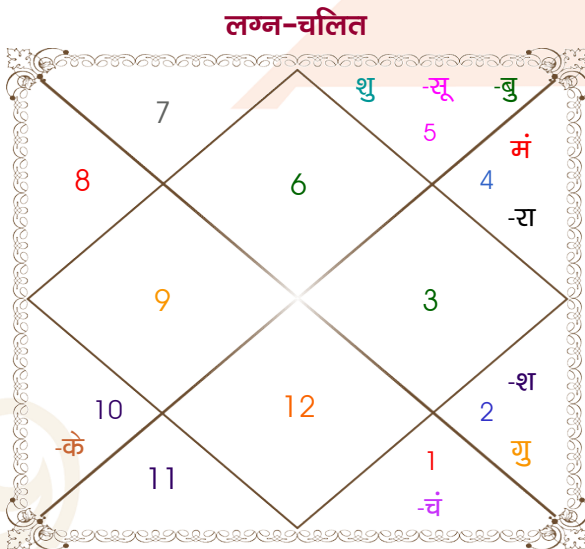

Siddhant Gupta

Mohini Gupta

Model: Web-FreeMatching

Order No: 121545002

पुल्लिंग :	लिंग	: स्त्रीलिंग
20/08/2000 :	जन्म तिथि	: 26/09/2000
रविवार :	दिन	: मंगलवार
घंटे 10:06:00 :	जन्म समय	: 15:25:00 घंटे
घटी 10:35:46 :	जन्म समय(घटी)	: 23:11:27 घटी
India :	देश	: India
Agra :	स्थान	: Agra
27:09:00 उत्तर :	अक्षांश	: 27:09:00 उत्तर
78:00:00 पूर्व :	रेखांश	: 78:00:00 पूर्व
82:30:00 पूर्व :	मध्य रेखांश	: 82:30:00 पूर्व
घंटे -00:18:00 :	स्थानिक संस्कार	: -00:18:00 घंटे
घंटे 00:00:00 :	ग्रीष्म संस्कार	: 00:00:00 घंटे
05:51:41 :	सूर्योदय	: 06:08:25
18:50:26 :	सूर्यास्त	: 18:09:43
23:51:42 :	चित्रपक्षीय अयनांश	: 23:51:46

विंशोत्तरी		अंश	राशि	ग्रह	राशि	अंश	विंशोत्तरी	
केतु 6वर्ष 4मा 2दि		29:03:54	कन्या	लग्न	मक	16:34:19	शुक्र 8वर्ष 5मा 5दि	
शुक्र		03:36:07	सिंह	सूर्य	कन्या	09:44:57	मंगल	
22/12/2006		01:15:31	मेष	चंद्र	सिंह	21:02:41	03/03/2025	
22/12/2026		18:27:26	कर्क	मंगल	सिंह	12:03:28	03/03/2032	
शुक्र	23/04/2010	01:40:42	सिंह	बुध	तुला	03:24:49	मंगल	30/07/2025
सूर्य	23/04/2011	14:48:41	वृष	गुरु	वृष	17:21:19	राहु	18/08/2026
चन्द्र	22/12/2012	22:40:55	सिंह	शुक्र	तुला	08:18:03	गुरु	25/07/2027
मंगल	21/02/2014	06:38:01	वृष	शनि व	वृष	06:56:31	शनि	02/09/2028
राहु	21/02/2017	00:16:00	कर्क व	राहु व	मिथु	28:08:10	बुध	30/08/2029
गुरु	23/10/2019	00:16:00	मक व	केतु व	धनु	28:08:10	केतु	26/01/2030
शनि	22/12/2022	24:37:43	मक व	हर्ष व	मक	23:24:01	शुक्र	28/03/2031
बुध	22/10/2025	10:42:24	मक व	नेप व	मक	10:01:40	सूर्य	03/08/2031
केतु	22/12/2026	16:17:26	वृश्चि व	प्लूटो	वृश्चि	16:39:12	चन्द्र	03/03/2032

अष्टकूट गुण सारिणी

कूट	वर	कन्या	अंक	प्राप्त	दोष	क्षेत्र
वर्ण	क्षत्रिय	क्षत्रिय	1	1.00	--	जातीय कर्म
वश्य	चतुष्पाद	वनचर	2	0.00	--	स्वभाव
तारा	अतिमित्र	सम्पत	3	3.00	--	भाग्य
योनि	अश्व	मूषक	4	2.00	--	यौन विचार
मैत्री	मंगल	सूर्य	5	5.00	--	आपसी सम्बन्ध
गण	देव	मनुष्य	6	6.00	--	सामाजिकता
भकूट	मेष	सिंह	7	0.00	हाँ	जीवन शैली
नाड़ी	आद्य	मध्य	8	8.00	--	स्वास्थ्य/संतान
कुल :			36	25.00		