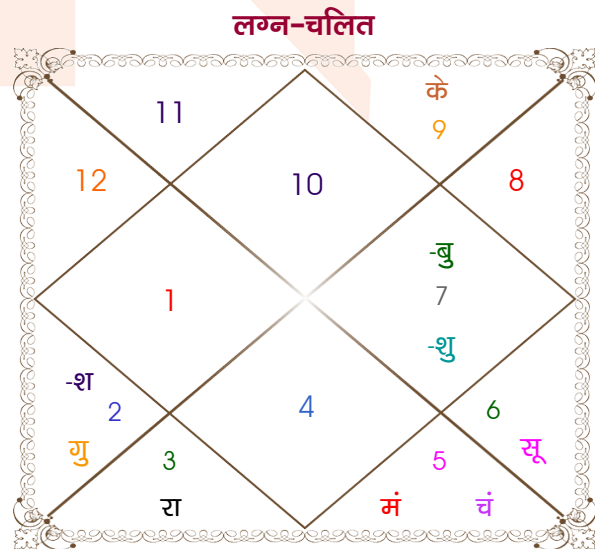

Siddhant Gupta

Mohini Gupta

Model: Web-FreeMatching

Order No: 121545002

पुल्लिंग :	लिंग	: स्त्रीलिंग
20/08/2000 :	जन्म तिथि	: 26/09/2000
रविवार :	दिन	: मंगलवार
घंटे 10:06:00 :	जन्म समय	: 15:25:00 घंटे
घटी 10:35:46 :	जन्म समय(घटी)	: 23:11:27 घटी
India :	देश	: India
Agra :	स्थान	: Agra
27:09:00 उत्तर :	अक्षांश	: 27:09:00 उत्तर
78:00:00 पूर्व :	रेखांश	: 78:00:00 पूर्व
82:30:00 पूर्व :	मध्य रेखांश	: 82:30:00 पूर्व
घंटे -00:18:00 :	स्थानिक संस्कार	: -00:18:00 घंटे
घंटे 00:00:00 :	ग्रीष्म संस्कार	: 00:00:00 घंटे
05:51:41 :	सूर्योदय	: 06:08:25
18:50:26 :	सूर्यास्त	: 18:09:43
23:51:42 :	चित्रपक्षीय अयनांश	: 23:51:46

विंशोत्तरी		अंश	राशि	ग्रह	राशि	अंश	विंशोत्तरी	
केतु 6वर्ष 4मा 2दि		29:03:54	कन्या	लग्न	मक	16:34:19	शुक्र 8वर्ष 5मा 5दि	
शुक्र		03:36:07	सिंह	सूर्य	कन्या	09:44:57	मंगल	
22/12/2006		01:15:31	मेष	चंद्र	सिंह	21:02:41	03/03/2025	
22/12/2026		18:27:26	कर्क	मंगल	सिंह	12:03:28	03/03/2032	
शुक्र	23/04/2010	01:40:42	सिंह	बुध	तुला	03:24:49	मंगल	30/07/2025
सूर्य	23/04/2011	14:48:41	वृष	गुरु	वृष	17:21:19	राहु	18/08/2026
चन्द्र	22/12/2012	22:40:55	सिंह	शुक्र	तुला	08:18:03	गुरु	25/07/2027
मंगल	21/02/2014	06:38:01	वृष	शनि व	वृष	06:56:31	शनि	02/09/2028
राहु	21/02/2017	00:16:00	कर्क व	राहु व	मिथु	28:08:10	बुध	30/08/2029
गुरु	23/10/2019	00:16:00	मक व	केतु व	धनु	28:08:10	केतु	26/01/2030
शनि	22/12/2022	24:37:43	मक व	हर्ष व	मक	23:24:01	शुक्र	28/03/2031
बुध	22/10/2025	10:42:24	मक व	नेप व	मक	10:01:40	सूर्य	03/08/2031
केतु	22/12/2026	16:17:26	वृश्चि व	प्लूटो	वृश्चि	16:39:12	चन्द्र	03/03/2032

अष्टकूट गुण सारिणी

कूट	वर	कन्या	अंक	प्राप्त	दोष	क्षेत्र
वर्ण	क्षत्रिय	क्षत्रिय	1	1.00	--	जातीय कर्म
वश्य	चतुष्पाद	वनचर	2	0.00	--	स्वभाव
तारा	अतिमित्र	सम्पत	3	3.00	--	भाग्य
योनि	अश्व	मूषक	4	2.00	--	यौन विचार
मैत्री	मंगल	सूर्य	5	5.00	--	आपसी सम्बन्ध
गण	देव	मनुष्य	6	6.00	--	सामाजिकता
भकूट	मेष	सिंह	7	0.00	हाँ	जीवन शैली
नाड़ी	आद्य	मध्य	8	8.00	--	स्वास्थ्य/संतान
कुल :			36	25.00		