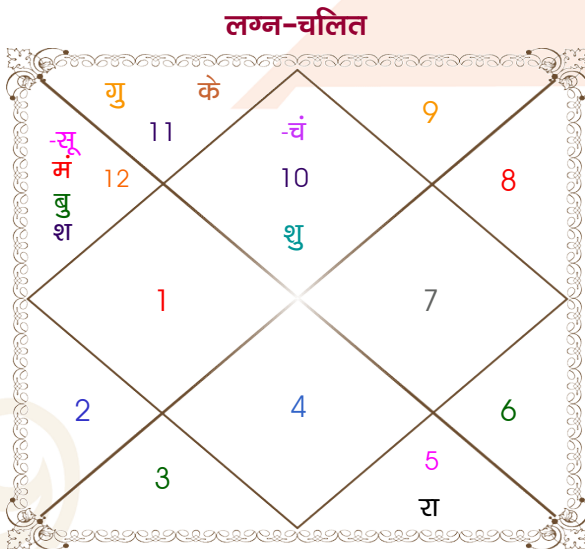

Ankur

Meenu

Model: Web-FreeMatching

Order No: 121544416

पुल्लिंग : _____ लिंग _____ : स्त्रीलिंग _____
 23-24/03/1998 : _____ जन्म तिथि _____ : 25-26/10/1998
 सोम-मंगलवार : _____ दिन _____ : रवि-सोमवार
 घंटे 04:25:00 : _____ जन्म समय _____ : 06:15:00 घंटे
 घटी 55:06:34 : _____ जन्म समय(घटी) _____ : 59:26:54 घटी
 India : _____ देश _____ : India
 Delhi : _____ स्थान _____ : Delhi
 28:39:00 उत्तर : _____ अक्षांश _____ : 28:39:00 उत्तर
 77:13:00 पूर्व : _____ रेखांश _____ : 77:13:00 पूर्व
 82:30:00 पूर्व : _____ मध्य रेखांश _____ : 82:30:00 पूर्व
 घंटे -00:21:08 : _____ स्थानिक संस्कार _____ : -00:21:08 घंटे
 घंटे 00:00:00 : _____ ग्रीष्म संस्कार _____ : 00:00:00 घंटे
 06:22:22 : _____ सूर्योदय _____ : 06:28:14
 18:33:44 : _____ सूर्यास्त _____ : 17:42:03
 23:49:50 : _____ चित्रपक्षीय अयनांश _____ : 23:50:15

विंशोत्तरी चन्द्र 8वर्ष 7मा 5दि राहु		अंश	राशि	ग्रह	राशि	अंश	विंशोत्तरी केतु 1वर्ष 8मा 16दि सूर्य	
		28:01:53	मक	लग्न	तुला	04:45:59		
		09:16:19	मीन	सूर्य	तुला	08:33:41		
		11:52:11	मक	चंद्र	धनु	10:04:26		
		20:59:51	मीन	मंगल	सिंह	17:21:35		
		26:42:19	मीन	बुध	तुला	27:02:24	सूर्य	29/10/2020
राहु	10/07/2016	17:30:26	कुंभ	गुरु व	कुंभ	24:54:12	चन्द्र	30/04/2021
गुरु	04/12/2018	22:51:14	मक	शुक्र	तुला	07:30:06	मंगल	05/09/2021
शनि	10/10/2021	26:56:27	मीन	शनि व	मेष	06:08:32	राहु	31/07/2022
बुध	28/04/2024	16:34:13	सिंह	राहु व	सिंह	05:11:49	गुरु	19/05/2023
केतु	16/05/2025	16:34:13	कुंभ	केतु व	कुंभ	05:11:49	शनि	30/04/2024
शुक्र	16/05/2028	17:43:30	मक	हर्ष	मक	14:59:39	बुध	06/03/2025
सूर्य	10/04/2029	07:51:59	मक	नेप	मक	05:36:17	केतु	12/07/2025
चन्द्र	10/10/2030	14:11:13	वृश्चि व	प्लूटो	वृश्चि	12:45:45	शुक्र	12/07/2026
मंगल	28/10/2031							