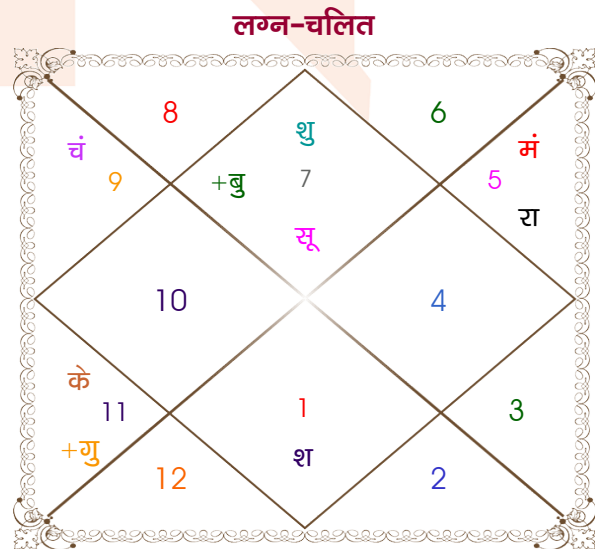

Ankur

Meenu

Model: Web-FreeMatching

Order No: 121544416

पुल्लिंग : _____ लिंग _____ : स्त्रीलिंग _____
 23-24/03/1998 : _____ जन्म तिथि _____ : 25-26/10/1998
 सोम-मंगलवार : _____ दिन _____ : रवि-सोमवार
 घंटे 04:25:00 : _____ जन्म समय _____ : 06:15:00 घंटे
 घटी 55:06:34 : _____ जन्म समय(घटी) _____ : 59:26:54 घटी
 India : _____ देश _____ : India
 Delhi : _____ स्थान _____ : Delhi
 28:39:00 उत्तर : _____ अक्षांश _____ : 28:39:00 उत्तर
 77:13:00 पूर्व : _____ रेखांश _____ : 77:13:00 पूर्व
 82:30:00 पूर्व : _____ मध्य रेखांश _____ : 82:30:00 पूर्व
 घंटे -00:21:08 : _____ स्थानिक संस्कार _____ : -00:21:08 घंटे
 घंटे 00:00:00 : _____ ग्रीष्म संस्कार _____ : 00:00:00 घंटे
 06:22:22 : _____ सूर्योदय _____ : 06:28:14
 18:33:44 : _____ सूर्यास्त _____ : 17:42:03
 23:49:50 : _____ चित्रपक्षीय अयनांश _____ : 23:50:15

विंशोत्तरी चन्द्र 8वर्ष 7मा 5दि राहु		अंश	राशि	ग्रह	राशि	अंश	विंशोत्तरी केतु 1वर्ष 8मा 16दि सूर्य	
		28:01:53	मक	लग्न	तुला	04:45:59		
		09:16:19	मीन	सूर्य	तुला	08:33:41		
		11:52:11	मक	चंद्र	धनु	10:04:26		
		20:59:51	मीन	मंगल	सिंह	17:21:35		
		26:42:19	मीन	बुध	तुला	27:02:24	सूर्य	29/10/2020
राहु	10/07/2016	17:30:26	कुंभ	गुरु व	कुंभ	24:54:12	चन्द्र	30/04/2021
गुरु	04/12/2018	22:51:14	मक	शुक्र	तुला	07:30:06	मंगल	05/09/2021
शनि	10/10/2021	26:56:27	मीन	शनि व	मेष	06:08:32	राहु	31/07/2022
बुध	28/04/2024	16:34:13	सिंह	राहु व	सिंह	05:11:49	गुरु	19/05/2023
केतु	16/05/2025	16:34:13	कुंभ	केतु व	कुंभ	05:11:49	शनि	30/04/2024
शुक्र	16/05/2028	17:43:30	मक	हर्ष	मक	14:59:39	बुध	06/03/2025
सूर्य	10/04/2029	07:51:59	मक	नेप	मक	05:36:17	केतु	12/07/2025
चन्द्र	10/10/2030	14:11:13	वृश्चि व	प्लूटो	वृश्चि	12:45:45	शुक्र	12/07/2026
मंगल	28/10/2031							