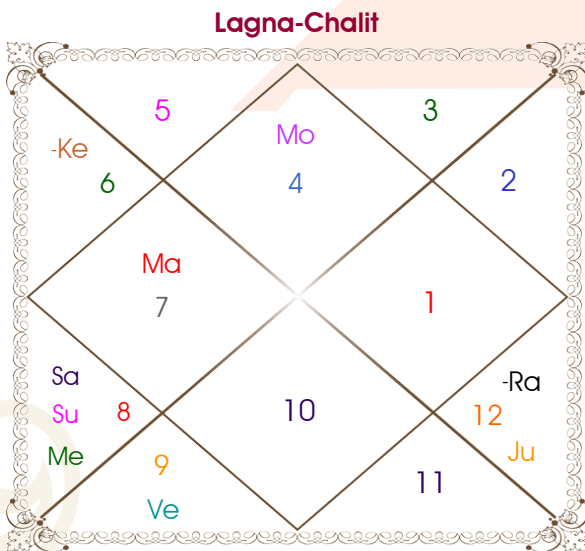

ANKUSH TALWAR

CHETNA SACHDEV

Model: Web-FreeMatching

Order No: 121544414

Male : _____ Sex _____ : Female
 10/12/1987 : _____ Date of Birth _____ : 16-17/04/1988
 Thursday : _____ Day _____ : Sat-Sunday
 Hour 21:45:00 : _____ Time of Birth _____ : 04:40:00 Hour
 Ghati 37:28:17 : _____ Time of Birth(Ghati) _____ : 57:18:32 Ghati
 India : _____ Country _____ : India
 Kanpur : _____ City _____ : Kanpur
 26:27:00 North : _____ Latitude _____ : 26:27:00 North
 80:19:00 East : _____ Longitude _____ : 80:19:00 East
 82:30:00 East : _____ Zone _____ : 82:30:00 East
 Hour -00:08:44 : _____ Loc Time Corr _____ : -00:08:44 Hour
 Hour 00:00:00 : _____ War Time Corr _____ : 00:00:00 Hour
 06:45:41 : _____ Sunrise _____ : 05:44:35
 17:16:40 : _____ Sunset _____ : 18:32:55
 23:41:19 : _____ Lahiri Ayanamsa _____ : 23:41:38

Vimshottari Mercury 7Y 9M 13D		Degree	Sign	Pln	Sign	Degree	Vimshottari Ketu 1Y 11M 4D	
Sun		24:38:33	Can	Asc	Pis	10:38:37	Moon	
23/09/2022		24:22:27	Sco	Sun	Ari	03:28:20	22/03/2016	
23/09/2028		23:53:36	Can	Mon	Ari	09:39:33	22/03/2026	
Sun	11/01/2023	17:09:06	Lib	Mar	Cap	13:03:39	Moon	20/01/2017
Moon	12/07/2023	17:23:02	Sco	Mer	Pis	29:23:25	Mars	21/08/2017
Mars	17/11/2023	26:06:58	Pis	R Jup	Ari	15:10:24	Rahu	20/02/2019
Rahu	11/10/2024	21:57:13	Sag	Ven	Tau	18:30:39	Jupiter	21/06/2020
Jupiter	30/07/2025	29:15:56	Sco	Sat R	Sag	08:49:52	Saturn	20/01/2022
Saturn	12/07/2026	04:49:03	Pis	Rah R	Aqu	29:03:40	Mercury	22/06/2023
Mercury	18/05/2027	04:49:03	Vir	R Ket R	Leo	29:03:40	Ketu	21/01/2024
Ketu	23/09/2027	02:41:13	Sag	Ura R	Sag	07:17:26	Venus	21/09/2025
Venus	23/09/2028	13:18:01	Sag	Nep R	Sag	16:29:32	Sun	22/03/2026
		17:40:03	Lib	Plu R	Lib	17:54:04		