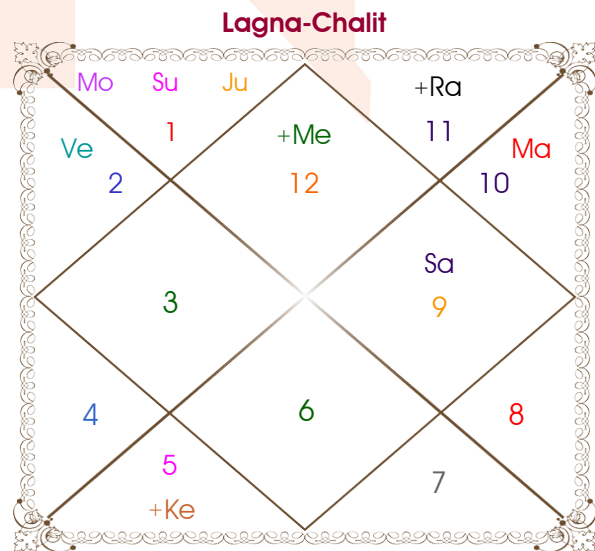

ANKUSH TALWAR

CHETNA SACHDEV

Model: Web-FreeMatching

Order No: 121544414

Male : _____ Sex _____ : Female
 10/12/1987 : _____ Date of Birth _____ : 16-17/04/1988
 Thursday : _____ Day _____ : Sat-Sunday
 Hour 21:45:00 : _____ Time of Birth _____ : 04:40:00 Hour
 Ghati 37:28:17 : _____ Time of Birth(Ghati) _____ : 57:18:32 Ghati
 India : _____ Country _____ : India
 Kanpur : _____ City _____ : Kanpur
 26:27:00 North : _____ Latitude _____ : 26:27:00 North
 80:19:00 East : _____ Longitude _____ : 80:19:00 East
 82:30:00 East : _____ Zone _____ : 82:30:00 East
 Hour -00:08:44 : _____ Loc Time Corr _____ : -00:08:44 Hour
 Hour 00:00:00 : _____ War Time Corr _____ : 00:00:00 Hour
 06:45:41 : _____ Sunrise _____ : 05:44:35
 17:16:40 : _____ Sunset _____ : 18:32:55
 23:41:19 : _____ Lahiri Ayanamsa _____ : 23:41:38

Vimshottari Mercury 7Y 9M 13D		Degree	Sign	Pln	Sign	Degree	Vimshottari Ketu 1Y 11M 4D	
Sun		24:38:33	Can	Asc	Pis	10:38:37	Moon	
23/09/2022		24:22:27	Sco	Sun	Ari	03:28:20	22/03/2016	
23/09/2028		23:53:36	Can	Mon	Ari	09:39:33	22/03/2026	
Sun	11/01/2023	17:09:06	Lib	Mar	Cap	13:03:39	Moon	20/01/2017
Moon	12/07/2023	17:23:02	Sco	Mer	Pis	29:23:25	Mars	21/08/2017
Mars	17/11/2023	26:06:58	Pis	R Jup	Ari	15:10:24	Rahu	20/02/2019
Rahu	11/10/2024	21:57:13	Sag	Ven	Tau	18:30:39	Jupiter	21/06/2020
Jupiter	30/07/2025	29:15:56	Sco	Sat R	Sag	08:49:52	Saturn	20/01/2022
Saturn	12/07/2026	04:49:03	Pis	Rah R	Aqu	29:03:40	Mercury	22/06/2023
Mercury	18/05/2027	04:49:03	Vir	R Ket R	Leo	29:03:40	Ketu	21/01/2024
Ketu	23/09/2027	02:41:13	Sag	Ura R	Sag	07:17:26	Venus	21/09/2025
Venus	23/09/2028	13:18:01	Sag	Nep R	Sag	16:29:32	Sun	22/03/2026
		17:40:03	Lib	Plu R	Lib	17:54:04		