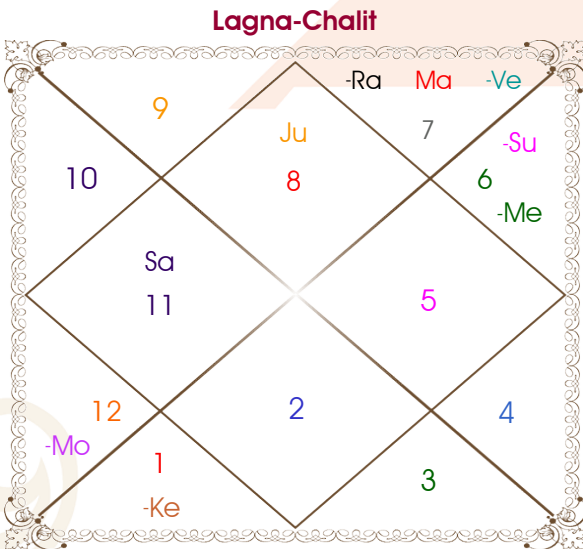

Mr mohit manchanda

Ms.jalota

Model: Web-FreeMatching

Order No: 121543704

Male : _____ Sex _____ : Female
 07/10/1995 : _____ Date of Birth _____ : 16/09/1997
 Saturday : _____ Day _____ : Tuesday
 Hour 11:26:00 : _____ Time of Birth _____ : 20:33:00 Hour
 Ghati 12:52:15 : _____ Time of Birth(Ghati) _____ : 36:06:12 Ghati
 India : _____ Country _____ : India
 Delhi : _____ City _____ : Amritsar
 28:39:00 North : _____ Latitude _____ : 31:35:00 North
 77:13:00 East : _____ Longitude _____ : 74:56:00 East
 82:30:00 East : _____ Zone _____ : 82:30:00 East
 Hour -00:21:08 : _____ Loc Time Corr _____ : -00:30:16 Hour
 Hour 00:00:00 : _____ War Time Corr _____ : 00:00:00 Hour
 06:17:05 : _____ Sunrise _____ : 06:14:47
 18:00:49 : _____ Sunset _____ : 18:34:58
 23:48:00 : _____ Lahiri Ayanamsa _____ : 23:49:27

Ashtakoot Guna Chart

Koot	Male	Female	Max	Mark	Dosha	Area
Varan	Vipra	Shoodra	1	1.00	--	Deeds
Vashya	Jalchar	Manav	2	1.00	--	Nature
Tara	Janma	Janma	3	3.00	--	Destiny
Yoni	Simha	Simha	4	4.00	--	Sex Life
Maitri	Jupiter	Saturn	5	3.00	--	Relationship
Gana	Manushya	Manushya	6	6.00	--	Sociality
Bhakut	Pisces	Aquarius	7	0.00	Yes	Life Style
Nadi	Adya	Adya	8	0.00	Yes	Kids/Health
Total:			36	18.00		