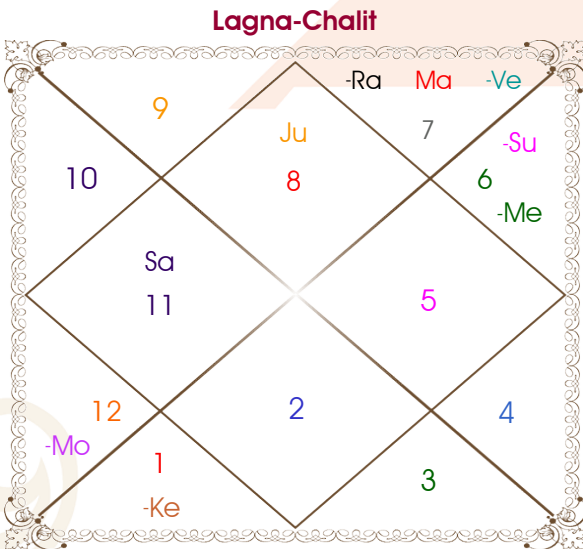

Mr mohit manchanda

Ms.jalota

Model: Web-FreeMatching

Order No: 121543703

Male : _____ Sex _____ : Female
 07/10/1995 : _____ Date of Birth _____ : 16/09/1997
 Saturday : _____ Day _____ : Tuesday
 Hour 11:26:00 : _____ Time of Birth _____ : 20:33:00 Hour
 Ghati 12:52:15 : _____ Time of Birth(Ghati) _____ : 36:06:12 Ghati
 India : _____ Country _____ : India
 Delhi : _____ City _____ : Amritsar
 28:39:00 North : _____ Latitude _____ : 31:35:00 North
 77:13:00 East : _____ Longitude _____ : 74:56:00 East
 82:30:00 East : _____ Zone _____ : 82:30:00 East
 Hour -00:21:08 : _____ Loc Time Corr _____ : -00:30:16 Hour
 Hour 00:00:00 : _____ War Time Corr _____ : 00:00:00 Hour
 06:17:05 : _____ Sunrise _____ : 06:14:47
 18:00:49 : _____ Sunset _____ : 18:34:58
 23:48:00 : _____ Lahiri Ayanamsa _____ : 23:49:27

Ashtakoot Guna Chart

Koot	Male	Female	Max	Mark	Dosha	Area
Varan	Vipra	Shoodra	1	1.00	--	Deeds
Vashya	Jalchar	Manav	2	1.00	--	Nature
Tara	Janma	Janma	3	3.00	--	Destiny
Yoni	Simha	Simha	4	4.00	--	Sex Life
Maitri	Jupiter	Saturn	5	3.00	--	Relationship
Gana	Manushya	Manushya	6	6.00	--	Sociality
Bhakut	Pisces	Aquarius	7	0.00	Yes	Life Style
Nadi	Adya	Adya	8	0.00	Yes	Kids/Health
Total:			36	18.00		