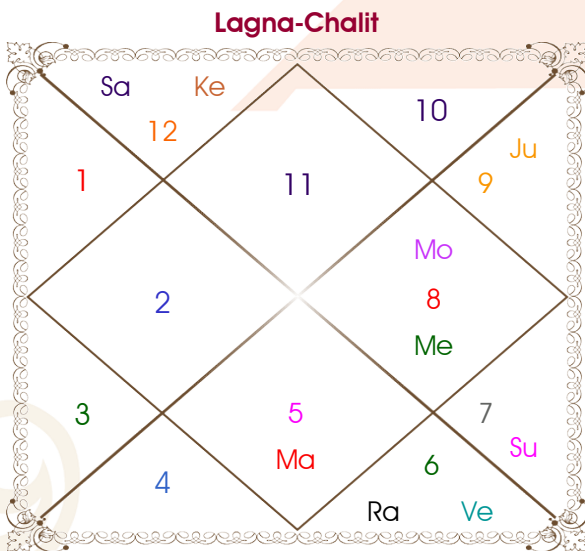

Mr sunint khurana

Ms.jalota

Model: Web-FreeMatching

Order No: 121543702

Male : _____ Sex _____ : Female
 13/11/1996 : _____ Date of Birth _____ : 16/09/1997
 Wednesday : _____ Day _____ : Tuesday
 Hour 13:27:00 : _____ Time of Birth _____ : 20:33:00 Hour
 Ghati 16:51:09 : _____ Time of Birth(Ghati) _____ : 36:06:12 Ghati
 India : _____ Country _____ : India
 Delhi : _____ City _____ : Amritsar
 28:39:00 North : _____ Latitude _____ : 31:35:00 North
 77:13:00 East : _____ Longitude _____ : 74:56:00 East
 82:30:00 East : _____ Zone _____ : 82:30:00 East
 Hour -00:21:08 : _____ Loc Time Corr _____ : -00:30:16 Hour
 Hour 00:00:00 : _____ War Time Corr _____ : 00:00:00 Hour
 06:42:32 : _____ Sunrise _____ : 06:14:47
 17:28:17 : _____ Sunset _____ : 18:34:58
 23:48:48 : _____ Lahiri Ayanamsa _____ : 23:49:27

Ashtakoot Guna Chart

Koot	Male	Female	Max	Mark	Dosha	Area
Varan	Vipra	Shoodra	1	1.00	--	Deeds
Vashya	Keetak	Manav	2	1.00	--	Nature
Tara	Vipat	Mitra	3	1.50	--	Destiny
Yoni	Mrig	Simha	4	1.00	--	Sex Life
Maitri	Mars	Saturn	5	0.50	--	Relationship
Gana	Rakshas	Manushya	6	0.00	Yes	Sociality
Bhakut	Scorpio	Aquarius	7	7.00	--	Life Style
Nadi	Adya	Adya	8	0.00	Yes	Kids/Health
Total:			36	12.00		