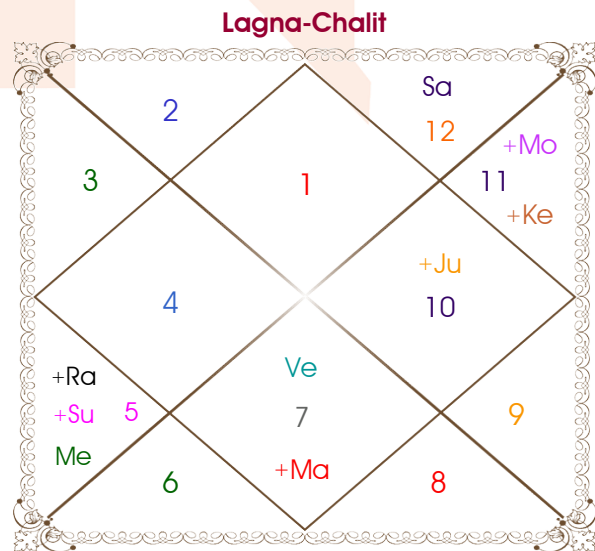

Mr sunint khurana

Ms.jalota

Model: Web-FreeMatching

Order No: 121543702

Male : _____ Sex _____ : Female
 13/11/1996 : _____ Date of Birth _____ : 16/09/1997
 Wednesday : _____ Day _____ : Tuesday
 Hour 13:27:00 : _____ Time of Birth _____ : 20:33:00 Hour
 Ghati 16:51:09 : _____ Time of Birth(Ghati) _____ : 36:06:12 Ghati
 India : _____ Country _____ : India
 Delhi : _____ City _____ : Amritsar
 28:39:00 North : _____ Latitude _____ : 31:35:00 North
 77:13:00 East : _____ Longitude _____ : 74:56:00 East
 82:30:00 East : _____ Zone _____ : 82:30:00 East
 Hour -00:21:08 : _____ Loc Time Corr _____ : -00:30:16 Hour
 Hour 00:00:00 : _____ War Time Corr _____ : 00:00:00 Hour
 06:42:32 : _____ Sunrise _____ : 06:14:47
 17:28:17 : _____ Sunset _____ : 18:34:58
 23:48:48 : _____ Lahiri Ayanamsa _____ : 23:49:27

Ashtakoot Guna Chart

Koot	Male	Female	Max	Mark	Dosha	Area
Varan	Vipra	Shoodra	1	1.00	--	Deeds
Vashya	Keetak	Manav	2	1.00	--	Nature
Tara	Vipat	Mitra	3	1.50	--	Destiny
Yoni	Mrig	Simha	4	1.00	--	Sex Life
Maitri	Mars	Saturn	5	0.50	--	Relationship
Gana	Rakshas	Manushya	6	0.00	Yes	Sociality
Bhakut	Scorpio	Aquarius	7	7.00	--	Life Style
Nadi	Adya	Adya	8	0.00	Yes	Kids/Health
Total:			36	12.00		