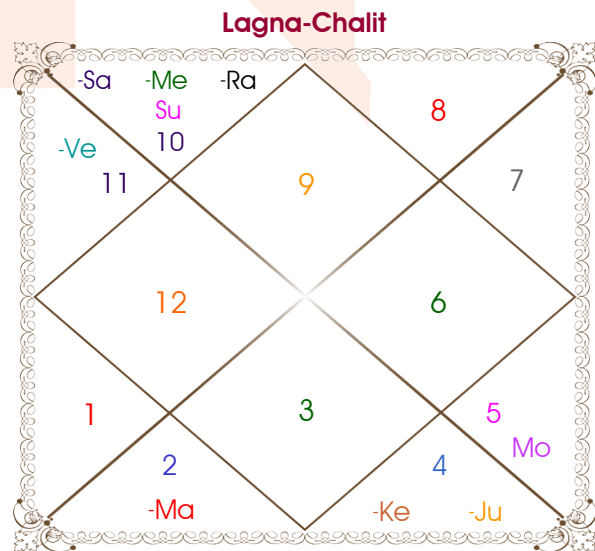

Gagan

Ms.Tanya pahwa

Model: Web-FreeMatching

Order No: 121541512

Male : _____ Sex _____ : Female
 17-18/01/1990 : _____ Date of Birth _____ : 1-02/02/1991
 Wed-Thursday : _____ Day _____ : Fri-Saturday
 Hour 00:40:00 : _____ Time of Birth _____ : 05:53:00 Hour
 Ghati 43:32:19 : _____ Time of Birth(Ghati) _____ : 56:47:42 Ghati
 India : _____ Country _____ : India
 Delhi : _____ City _____ : Delhi
 28:39:00 North : _____ Latitude _____ : 28:39:00 North
 77:13:00 East : _____ Longitude _____ : 77:13:00 East
 82:30:00 East : _____ Zone _____ : 82:30:00 East
 Hour -00:21:08 : _____ Loc Time Corr _____ : -00:21:08 Hour
 Hour 00:00:00 : _____ War Time Corr _____ : 00:00:00 Hour
 07:15:04 : _____ Sunrise _____ : 07:09:55
 17:47:28 : _____ Sunset _____ : 17:59:42
 23:43:17 : _____ Lahiri Ayanamsa _____ : 23:44:14

Vimshottari Moon 1Y 1M 16D		Degree	Sign	Pln	Sign	Degree	Vimshottari Venus 2Y 2M 2D	
Jupiter		04:00:51	Lib	Asc	Sag	26:35:06	Rahu	
05/03/2016		03:41:50	Cap	Sun	Cap	18:54:24	06/04/2016	
05/03/2032		21:49:49	Vir	Mon	Leo	25:13:01	06/04/2034	
Jupiter	23/04/2018	27:49:33	Sco	Mar	Tau	09:28:18	Rahu	18/12/2018
Saturn	03/11/2020	16:23:21	Sag R	Mer	Cap	00:23:54	Jupiter	12/05/2021
Mercury	09/02/2023	09:22:48	Gem R	Jup R	Can	14:18:56	Saturn	18/03/2024
Ketu	16/01/2024	05:34:15	Cap R	Ven	Aqu	11:01:11	Mercury	06/10/2026
Venus	16/09/2026	23:51:48	Sag	Sat	Cap	05:42:31	Ketu	24/10/2027
Sun	05/07/2027	22:54:44	Cap	Rah R	Cap	04:15:03	Venus	24/10/2030
Moon	03/11/2028	22:54:44	Can	Ket R	Can	04:15:03	Sun	18/09/2031
Mars	10/10/2029	13:01:27	Sag	Ura	Sag	17:50:29	Moon	19/03/2033
Rahu	05/03/2032	18:55:46	Sag	Nep	Sag	21:33:44	Mars	06/04/2034
		23:45:07	Lib	Plu	Lib	26:31:12		