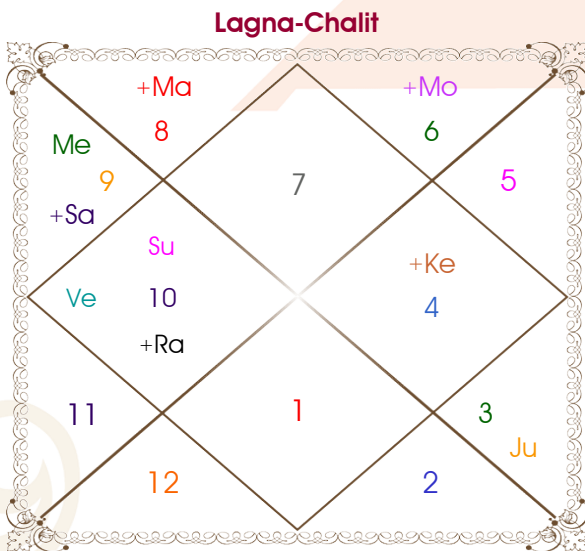

Gagan

Ms.Tanya pahwa

Model: Web-FreeMatching

Order No: 121541512

Male : _____ Sex _____ : Female
 17-18/01/1990 : _____ Date of Birth _____ : 1-02/02/1991
 Wed-Thursday : _____ Day _____ : Fri-Saturday
 Hour 00:40:00 : _____ Time of Birth _____ : 05:53:00 Hour
 Ghati 43:32:19 : _____ Time of Birth(Ghati) _____ : 56:47:42 Ghati
 India : _____ Country _____ : India
 Delhi : _____ City _____ : Delhi
 28:39:00 North : _____ Latitude _____ : 28:39:00 North
 77:13:00 East : _____ Longitude _____ : 77:13:00 East
 82:30:00 East : _____ Zone _____ : 82:30:00 East
 Hour -00:21:08 : _____ Loc Time Corr _____ : -00:21:08 Hour
 Hour 00:00:00 : _____ War Time Corr _____ : 00:00:00 Hour
 07:15:04 : _____ Sunrise _____ : 07:09:55
 17:47:28 : _____ Sunset _____ : 17:59:42
 23:43:17 : _____ Lahiri Ayanamsa _____ : 23:44:14

Vimshottari Moon 1Y 1M 16D		Degree	Sign	Pln	Sign	Degree	Vimshottari Venus 2Y 2M 2D	
Jupiter		04:00:51	Lib	Asc	Sag	26:35:06	Rahu	
05/03/2016		03:41:50	Cap	Sun	Cap	18:54:24	06/04/2016	
05/03/2032		21:49:49	Vir	Mon	Leo	25:13:01	06/04/2034	
Jupiter	23/04/2018	27:49:33	Sco	Mar	Tau	09:28:18	Rahu	18/12/2018
Saturn	03/11/2020	16:23:21	Sag R	Mer	Cap	00:23:54	Jupiter	12/05/2021
Mercury	09/02/2023	09:22:48	Gem R	Jup R	Can	14:18:56	Saturn	18/03/2024
Ketu	16/01/2024	05:34:15	Cap R	Ven	Aqu	11:01:11	Mercury	06/10/2026
Venus	16/09/2026	23:51:48	Sag	Sat	Cap	05:42:31	Ketu	24/10/2027
Sun	05/07/2027	22:54:44	Cap	Rah R	Cap	04:15:03	Venus	24/10/2030
Moon	03/11/2028	22:54:44	Can	Ket R	Can	04:15:03	Sun	18/09/2031
Mars	10/10/2029	13:01:27	Sag	Ura	Sag	17:50:29	Moon	19/03/2033
Rahu	05/03/2032	18:55:46	Sag	Nep	Sag	21:33:44	Mars	06/04/2034
		23:45:07	Lib	Plu	Lib	26:31:12		