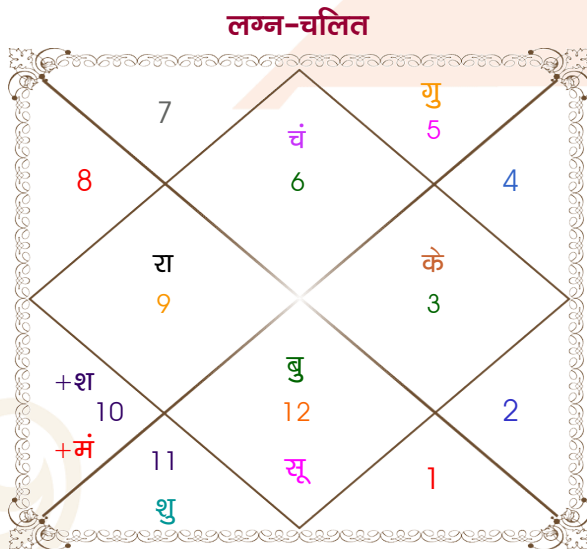

Kapil Uppall

Ritu Mehta

Model: Web-FreeMatching

Order No: 121541507

पुल्लिंग : _____ लिंग _____ : स्त्रीलिंग
 19/03/1992 : _____ जन्म तिथि _____ : 01/11/2002
 गुरुवार : _____ दिन _____ : शुक्रवार
 घंटे 18:31:00 : _____ जन्म समय _____ : 19:43:00 घंटे
 घंटे 29:54:46 : _____ जन्म समय(घटी) _____ : 32:29:18 घटी
 India : _____ देश _____ : India
 Jalandhar : _____ स्थान _____ : Una
 31:19:00 उत्तर : _____ अक्षांश _____ : 31:28:00 उत्तर
 75:34:00 पूर्व : _____ रेखांश _____ : 76:19:00 पूर्व
 82:30:00 पूर्व : _____ मध्य रेखांश _____ : 82:30:00 पूर्व
 घंटे -00:27:44 : _____ स्थानिक संस्कार _____ : -00:24:44 घंटे
 घंटे 00:00:00 : _____ ग्रीष्म संस्कार _____ : 00:00:00 घंटे
 06:33:05 : _____ सूर्योदय _____ : 06:40:29
 18:38:22 : _____ सूर्यास्त _____ : 17:35:59
 23:45:11 : _____ चित्रपक्षीय अयनांश _____ : 23:53:30

विंशोत्तरी चन्द्र 5वर्ष 5मा 30दि गुरु 18/09/2022 18/09/2038	अंश	राशि	ग्रह	राशि	अंश	विंशोत्तरी सूर्य 4वर्ष 10मा 17दि राहु 19/09/2024 19/09/2042
गुरु	05/11/2024	04:38:41	कन्या	लग्न	वृष	22:24:22
शनि	19/05/2027	05:25:42	मीन	सूर्य	तुला	15:05:15
बुध	24/08/2029	16:00:05	कन्या	चंद्र	सिंह	29:09:01
केतु	31/07/2030	29:37:38	मक	मंगल	कन्या	16:52:21
शुक्र	31/03/2033	17:07:51	मीन व	बुध	तुला	07:11:01
सूर्य	17/01/2034	13:28:53	सिंह व	गुरु	कर्क	22:30:47
चन्द्र	19/05/2035	13:05:32	कुंभ	शुक्र व	तुला	13:20:11
मंगल	24/04/2036	21:02:26	मक	शनि व	मिथु	04:47:20
राहु	18/09/2038	12:05:05	धनु व	राहु व	वृष	15:07:56
		12:05:05	मिथु व	केतु व	वृश्चि	15:07:56
		23:47:36	धनु	हर्ष व	कुंभ	01:01:10
		24:55:31	धनु	नेप	मक	14:20:39
		29:02:33	तुला व	प्लूटो	वृश्चि	22:10:23
					मंगल	19/09/2042