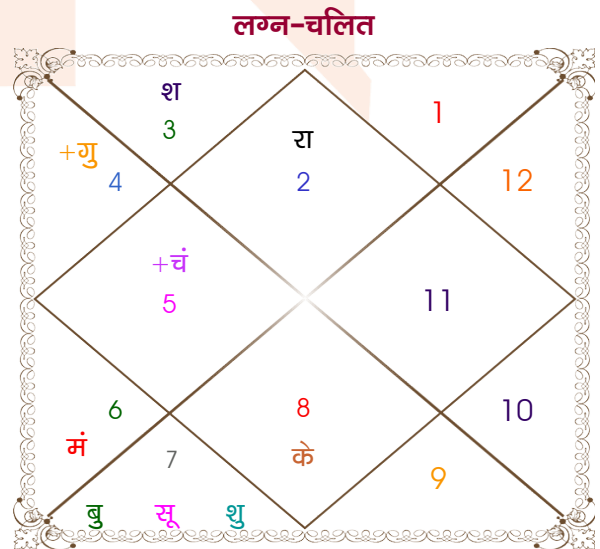

Kapil Uppall

Ritu Mehta

Model: Web-FreeMatching

Order No: 121541507

पुल्लिंग : _____ लिंग _____ : स्त्रीलिंग
 19/03/1992 : _____ जन्म तिथि _____ : 01/11/2002
 गुरुवार : _____ दिन _____ : शुक्रवार
 घंटे 18:31:00 : _____ जन्म समय _____ : 19:43:00 घंटे
 घंटे 29:54:46 : _____ जन्म समय(घटी) _____ : 32:29:18 घटी
 India : _____ देश _____ : India
 Jalandhar : _____ स्थान _____ : Una
 31:19:00 उत्तर : _____ अक्षांश _____ : 31:28:00 उत्तर
 75:34:00 पूर्व : _____ रेखांश _____ : 76:19:00 पूर्व
 82:30:00 पूर्व : _____ मध्य रेखांश _____ : 82:30:00 पूर्व
 घंटे -00:27:44 : _____ स्थानिक संस्कार _____ : -00:24:44 घंटे
 घंटे 00:00:00 : _____ ग्रीष्म संस्कार _____ : 00:00:00 घंटे
 06:33:05 : _____ सूर्योदय _____ : 06:40:29
 18:38:22 : _____ सूर्यास्त _____ : 17:35:59
 23:45:11 : _____ चित्रपक्षीय अयनांश _____ : 23:53:30

विंशोत्तरी चन्द्र 5वर्ष 5मा 30दि गुरु 18/09/2022 18/09/2038	अंश	राशि	ग्रह	राशि	अंश	विंशोत्तरी सूर्य 4वर्ष 10मा 17दि राहु 19/09/2024 19/09/2042
गुरु	05/11/2024	04:38:41	कन्या	लग्न	वृष	22:24:22
शनि	19/05/2027	05:25:42	मीन	सूर्य	तुला	15:05:15
बुध	24/08/2029	16:00:05	कन्या	चंद्र	सिंह	29:09:01
केतु	31/07/2030	29:37:38	मक	मंगल	कन्या	16:52:21
शुक्र	31/03/2033	17:07:51	मीन व	बुध	तुला	07:11:01
सूर्य	17/01/2034	13:28:53	सिंह व	गुरु	कर्क	22:30:47
चन्द्र	19/05/2035	13:05:32	कुंभ	शुक्र व	तुला	13:20:11
मंगल	24/04/2036	21:02:26	मक	शनि व	मिथु	04:47:20
राहु	18/09/2038	12:05:05	धनु व	राहु व	वृष	15:07:56
		12:05:05	मिथु व	केतु व	वृश्चि	15:07:56
		23:47:36	धनु	हर्ष व	कुंभ	01:01:10
		24:55:31	धनु	नेप	मक	14:20:39
		29:02:33	तुला व	प्लूटो	वृश्चि	22:10:23
					मंगल	19/09/2042