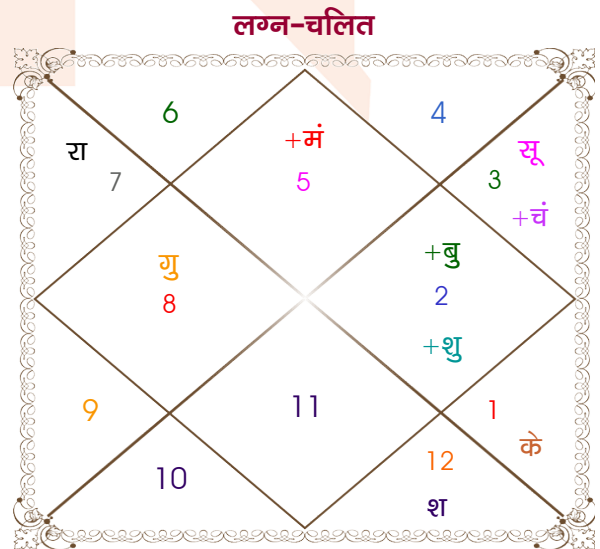

Hemant

Kanika

Model: Web-FreeMatching

Order No: 121541503

पुल्लिंग : _____ लिंग _____ : स्त्रीलिंग
 06/03/1994 : _____ जन्म तिथि _____ : 29/06/1995
 रविवार : _____ दिन _____ : गुरुवार
 घंटे 23:00:00 : _____ जन्म समय _____ : 09:27:00 घंटे
 घटी 40:13:39 : _____ जन्म समय(घटी) _____ : 09:41:12 घटी
 India : _____ देश _____ : India
 Abohar : _____ स्थान _____ : Saharanpur
 30:09:00 उत्तर : _____ अक्षांश _____ : 29:58:00 उत्तर
 74:11:00 पूर्व : _____ रेखांश _____ : 77:33:00 पूर्व
 82:30:00 पूर्व : _____ मध्य रेखांश _____ : 82:30:00 पूर्व
 घंटे -00:33:16 : _____ स्थानिक संस्कार _____ : -00:19:48 घंटे
 घंटे 00:00:00 : _____ ग्रीष्म संस्कार _____ : 00:00:00 घंटे
 06:54:32 : _____ सूर्योदय _____ : 05:21:29
 18:35:09 : _____ सूर्यास्त _____ : 19:24:38
 23:46:48 : _____ चित्रपक्षीय अयनांश _____ : 23:47:48

अष्टकूट गुण सारिणी

कूट	वर	कन्या	अंक	प्राप्त	दोष	क्षेत्र
वर्ण	क्षत्रिय	शूद्र	1	1.00	--	जातीय कर्म
वश्य	चतुष्पाद	मानव	2	1.00	--	स्वभाव
तारा	प्रत्यारि	साधक	3	1.50	--	भाग्य
योनि	वानर	मार्जार	4	2.00	--	यौन विचार
मैत्री	गुरु	बुध	5	0.50	--	आपसी सम्बन्ध
गण	मनुष्य	देव	6	5.00	--	सामाजिकता
भकूट	धनु	मिथुन	7	7.00	--	जीवन शैली
नाड़ी	मध्य	आद्य	8	8.00	--	स्वास्थ्य/संतान
कुल :			36	26.00		