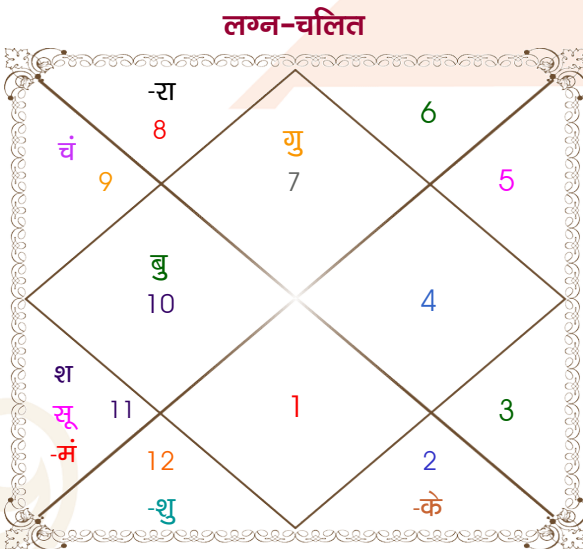

Hemant

Kanika

Model: Web-FreeMatching

Order No: 121541503

पुल्लिंग : _____ लिंग _____ : स्त्रीलिंग
 06/03/1994 : _____ जन्म तिथि _____ : 29/06/1995
 रविवार : _____ दिन _____ : गुरुवार
 घंटे 23:00:00 : _____ जन्म समय _____ : 09:27:00 घंटे
 घटी 40:13:39 : _____ जन्म समय(घटी) _____ : 09:41:12 घटी
 India : _____ देश _____ : India
 Abohar : _____ स्थान _____ : Saharanpur
 30:09:00 उत्तर : _____ अक्षांश _____ : 29:58:00 उत्तर
 74:11:00 पूर्व : _____ रेखांश _____ : 77:33:00 पूर्व
 82:30:00 पूर्व : _____ मध्य रेखांश _____ : 82:30:00 पूर्व
 घंटे -00:33:16 : _____ स्थानिक संस्कार _____ : -00:19:48 घंटे
 घंटे 00:00:00 : _____ ग्रीष्म संस्कार _____ : 00:00:00 घंटे
 06:54:32 : _____ सूर्योदय _____ : 05:21:29
 18:35:09 : _____ सूर्यास्त _____ : 19:24:38
 23:46:48 : _____ चित्रपक्षीय अयनांश _____ : 23:47:48

अष्टकूट गुण सारिणी

कूट	वर	कन्या	अंक	प्राप्त	दोष	क्षेत्र
वर्ण	क्षत्रिय	शूद्र	1	1.00	--	जातीय कर्म
वश्य	चतुष्पाद	मानव	2	1.00	--	स्वभाव
तारा	प्रत्यारि	साधक	3	1.50	--	भाग्य
योनि	वानर	मार्जार	4	2.00	--	यौन विचार
मैत्री	गुरु	बुध	5	0.50	--	आपसी सम्बन्ध
गण	मनुष्य	देव	6	5.00	--	सामाजिकता
भकूट	धनु	मिथुन	7	7.00	--	जीवन शैली
नाड़ी	मध्य	आद्य	8	8.00	--	स्वास्थ्य/संतान
कुल :			36	26.00		