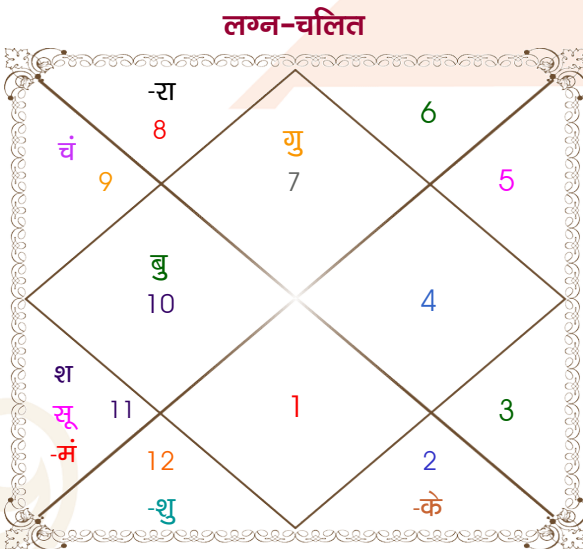

Hemant

Kanika

Model: Web-FreeMatching

Order No: 121540304

पुल्लिंग : _____ लिंग _____ : स्त्रीलिंग
 06/03/1994 : _____ जन्म तिथि _____ : 29/06/1995
 रविवार : _____ दिन _____ : गुरुवार
 घंटे 23:00:00 : _____ जन्म समय _____ : 09:27:00 घंटे
 घटी 40:13:39 : _____ जन्म समय(घटी) _____ : 09:41:12 घटी
 India : _____ देश _____ : India
 Abohar : _____ स्थान _____ : Saharanpur
 30:09:00 उत्तर : _____ अक्षांश _____ : 29:58:00 उत्तर
 74:11:00 पूर्व : _____ रेखांश _____ : 77:33:00 पूर्व
 82:30:00 पूर्व : _____ मध्य रेखांश _____ : 82:30:00 पूर्व
 घंटे -00:33:16 : _____ स्थानिक संस्कार _____ : -00:19:48 घंटे
 घंटे 00:00:00 : _____ ग्रीष्म संस्कार _____ : 00:00:00 घंटे
 06:54:32 : _____ सूर्योदय _____ : 05:21:29
 18:35:09 : _____ सूर्यास्त _____ : 19:24:38
 23:46:48 : _____ चित्रपक्षीय अयनांश _____ : 23:47:48

अष्टकूट गुण सारिणी

कूट	वर	कन्या	अंक	प्राप्त	दोष	क्षेत्र
वर्ण	क्षत्रिय	शूद्र	1	1.00	--	जातीय कर्म
वश्य	चतुष्पाद	मानव	2	1.00	--	स्वभाव
तारा	प्रत्यारि	साधक	3	1.50	--	भाग्य
योनि	वानर	मार्जार	4	2.00	--	यौन विचार
मैत्री	गुरु	बुध	5	0.50	--	आपसी सम्बन्ध
गण	मनुष्य	देव	6	5.00	--	सामाजिकता
भकूट	धनु	मिथुन	7	7.00	--	जीवन शैली
नाड़ी	मध्य	आद्य	8	8.00	--	स्वास्थ्य/संतान
कुल :			36	26.00		