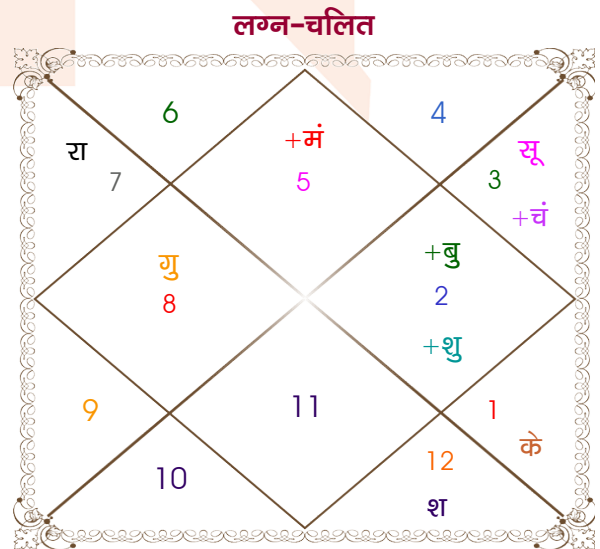

Hemant

Kanika

Model: Web-FreeMatching

Order No: 121540304

पुल्लिंग : _____ लिंग _____ : स्त्रीलिंग
 06/03/1994 : _____ जन्म तिथि _____ : 29/06/1995
 रविवार : _____ दिन _____ : गुरुवार
 घंटे 23:00:00 : _____ जन्म समय _____ : 09:27:00 घंटे
 घटी 40:13:39 : _____ जन्म समय(घटी) _____ : 09:41:12 घटी
 India : _____ देश _____ : India
 Abohar : _____ स्थान _____ : Saharanpur
 30:09:00 उत्तर : _____ अक्षांश _____ : 29:58:00 उत्तर
 74:11:00 पूर्व : _____ रेखांश _____ : 77:33:00 पूर्व
 82:30:00 पूर्व : _____ मध्य रेखांश _____ : 82:30:00 पूर्व
 घंटे -00:33:16 : _____ स्थानिक संस्कार _____ : -00:19:48 घंटे
 घंटे 00:00:00 : _____ ग्रीष्म संस्कार _____ : 00:00:00 घंटे
 06:54:32 : _____ सूर्योदय _____ : 05:21:29
 18:35:09 : _____ सूर्यास्त _____ : 19:24:38
 23:46:48 : _____ चित्रपक्षीय अयनांश _____ : 23:47:48

अष्टकूट गुण सारिणी

कूट	वर	कन्या	अंक	प्राप्त	दोष	क्षेत्र
वर्ण	क्षत्रिय	शूद्र	1	1.00	--	जातीय कर्म
वश्य	चतुष्पाद	मानव	2	1.00	--	स्वभाव
तारा	प्रत्यारि	साधक	3	1.50	--	भाग्य
योनि	वानर	मार्जार	4	2.00	--	यौन विचार
मैत्री	गुरु	बुध	5	0.50	--	आपसी सम्बन्ध
गण	मनुष्य	देव	6	5.00	--	सामाजिकता
भकूट	धनु	मिथुन	7	7.00	--	जीवन शैली
नाड़ी	मध्य	आद्य	8	8.00	--	स्वास्थ्य/संतान
कुल :			36	26.00		