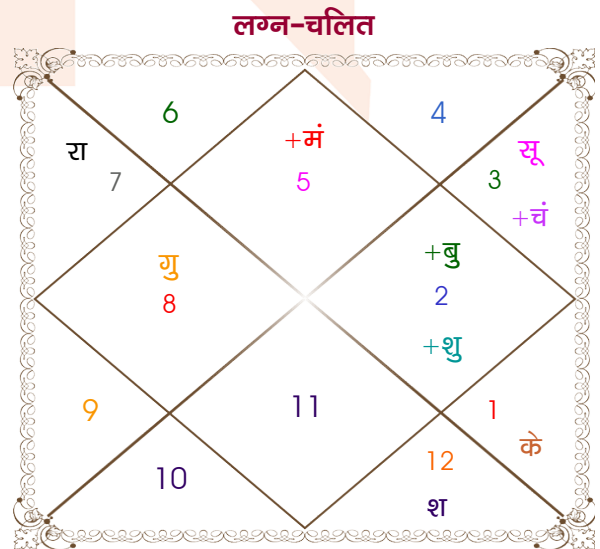

Hemant

Kanika

Model: Web-FreeMatching

Order No: 121540105

पुल्लिंग : \_\_\_\_\_ लिंग \_\_\_\_\_ : स्त्रीलिंग  
 06/03/1994 : \_\_\_\_\_ जन्म तिथि \_\_\_\_\_ : 29/06/1995  
 रविवार : \_\_\_\_\_ दिन \_\_\_\_\_ : गुरुवार  
 घंटे 23:00:00 : \_\_\_\_\_ जन्म समय \_\_\_\_\_ : 09:27:00 घंटे  
 घटी 40:13:39 : \_\_\_\_\_ जन्म समय(घटी) \_\_\_\_\_ : 09:41:12 घटी  
 India : \_\_\_\_\_ देश \_\_\_\_\_ : India  
 Abohar : \_\_\_\_\_ स्थान \_\_\_\_\_ : Saharanpur  
 30:09:00 उत्तर : \_\_\_\_\_ अक्षांश \_\_\_\_\_ : 29:58:00 उत्तर  
 74:11:00 पूर्व : \_\_\_\_\_ रेखांश \_\_\_\_\_ : 77:33:00 पूर्व  
 82:30:00 पूर्व : \_\_\_\_\_ मध्य रेखांश \_\_\_\_\_ : 82:30:00 पूर्व  
 घंटे -00:33:16 : \_\_\_\_\_ स्थानिक संस्कार \_\_\_\_\_ : -00:19:48 घंटे  
 घंटे 00:00:00 : \_\_\_\_\_ ग्रीष्म संस्कार \_\_\_\_\_ : 00:00:00 घंटे  
 06:54:32 : \_\_\_\_\_ सूर्योदय \_\_\_\_\_ : 05:21:29  
 18:35:09 : \_\_\_\_\_ सूर्यास्त \_\_\_\_\_ : 19:24:38  
 23:46:48 : \_\_\_\_\_ चित्रपक्षीय अयनांश \_\_\_\_\_ : 23:47:48

## अष्टकूट गुण सारिणी

कूट	वर	कन्या	अंक	प्राप्त	दोष	क्षेत्र
वर्ण	क्षत्रिय	शूद्र	1	1.00	--	जातीय कर्म
वश्य	चतुष्पाद	मानव	2	1.00	--	स्वभाव
तारा	प्रत्यारि	साधक	3	1.50	--	भाग्य
योनि	वानर	मार्जार	4	2.00	--	यौन विचार
मैत्री	गुरु	बुध	5	0.50	--	आपसी सम्बन्ध
गण	मनुष्य	देव	6	5.00	--	सामाजिकता
भकूट	धनु	मिथुन	7	7.00	--	जीवन शैली
नाड़ी	मध्य	आद्य	8	8.00	--	स्वास्थ्य/संतान
कुल :			36	26.00		