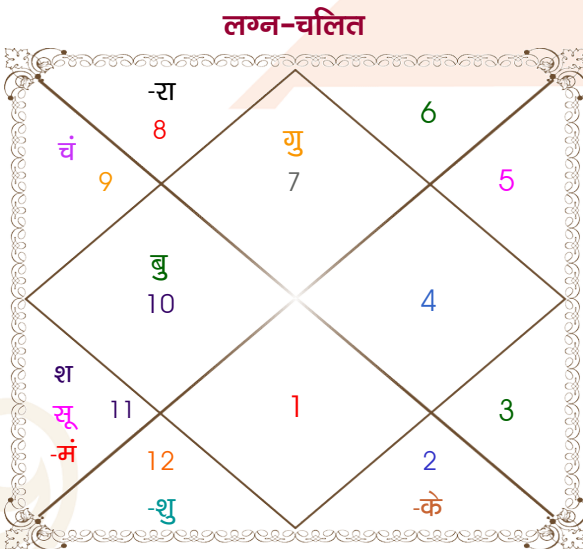

Hemant

Kanika

Model: Web-FreeMatching

Order No: 121540105

पुल्लिंग : \_\_\_\_\_ लिंग \_\_\_\_\_ : स्त्रीलिंग  
 06/03/1994 : \_\_\_\_\_ जन्म तिथि \_\_\_\_\_ : 29/06/1995  
 रविवार : \_\_\_\_\_ दिन \_\_\_\_\_ : गुरुवार  
 घंटे 23:00:00 : \_\_\_\_\_ जन्म समय \_\_\_\_\_ : 09:27:00 घंटे  
 घटी 40:13:39 : \_\_\_\_\_ जन्म समय(घटी) \_\_\_\_\_ : 09:41:12 घटी  
 India : \_\_\_\_\_ देश \_\_\_\_\_ : India  
 Abohar : \_\_\_\_\_ स्थान \_\_\_\_\_ : Saharanpur  
 30:09:00 उत्तर : \_\_\_\_\_ अक्षांश \_\_\_\_\_ : 29:58:00 उत्तर  
 74:11:00 पूर्व : \_\_\_\_\_ रेखांश \_\_\_\_\_ : 77:33:00 पूर्व  
 82:30:00 पूर्व : \_\_\_\_\_ मध्य रेखांश \_\_\_\_\_ : 82:30:00 पूर्व  
 घंटे -00:33:16 : \_\_\_\_\_ स्थानिक संस्कार \_\_\_\_\_ : -00:19:48 घंटे  
 घंटे 00:00:00 : \_\_\_\_\_ ग्रीष्म संस्कार \_\_\_\_\_ : 00:00:00 घंटे  
 06:54:32 : \_\_\_\_\_ सूर्योदय \_\_\_\_\_ : 05:21:29  
 18:35:09 : \_\_\_\_\_ सूर्यास्त \_\_\_\_\_ : 19:24:38  
 23:46:48 : \_\_\_\_\_ चित्रपक्षीय अयनांश \_\_\_\_\_ : 23:47:48

## अष्टकूट गुण सारिणी

कूट	वर	कन्या	अंक	प्राप्त	दोष	क्षेत्र
वर्ण	क्षत्रिय	शूद्र	1	1.00	--	जातीय कर्म
वश्य	चतुष्पाद	मानव	2	1.00	--	स्वभाव
तारा	प्रत्यारि	साधक	3	1.50	--	भाग्य
योनि	वानर	मार्जार	4	2.00	--	यौन विचार
मैत्री	गुरु	बुध	5	0.50	--	आपसी सम्बन्ध
गण	मनुष्य	देव	6	5.00	--	सामाजिकता
भकूट	धनु	मिथुन	7	7.00	--	जीवन शैली
नाड़ी	मध्य	आद्य	8	8.00	--	स्वास्थ्य/संतान
कुल :			36	26.00		