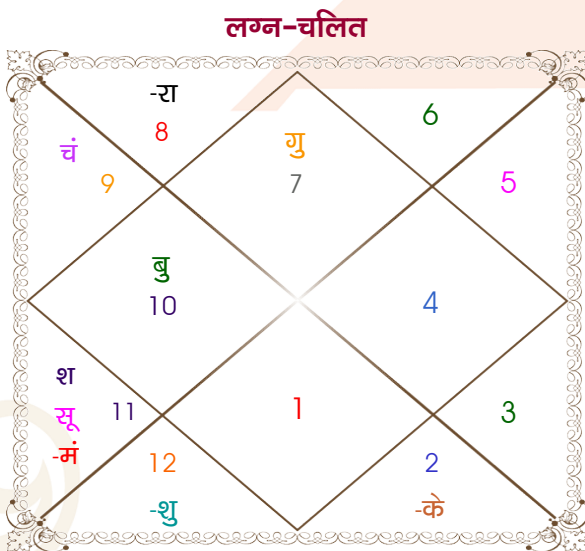

Hemant

Kanika

Model: Web-FreeMatching

Order No: 121540102

पुल्लिंग : _____ लिंग _____ : स्त्रीलिंग
 06/03/1994 : _____ जन्म तिथि _____ : 29/06/1995
 रविवार : _____ दिन _____ : गुरुवार
 घंटे 23:00:00 : _____ जन्म समय _____ : 09:27:00 घंटे
 घटी 40:13:39 : _____ जन्म समय(घटी) _____ : 09:41:12 घटी
 India : _____ देश _____ : India
 Abohar : _____ स्थान _____ : Saharanpur
 30:09:00 उत्तर : _____ अक्षांश _____ : 29:58:00 उत्तर
 74:11:00 पूर्व : _____ रेखांश _____ : 77:33:00 पूर्व
 82:30:00 पूर्व : _____ मध्य रेखांश _____ : 82:30:00 पूर्व
 घंटे -00:33:16 : _____ स्थानिक संस्कार _____ : -00:19:48 घंटे
 घंटे 00:00:00 : _____ ग्रीष्म संस्कार _____ : 00:00:00 घंटे
 06:54:32 : _____ सूर्योदय _____ : 05:21:29
 18:35:09 : _____ सूर्यास्त _____ : 19:24:38
 23:46:48 : _____ चित्रपक्षीय अयनांश _____ : 23:47:48

अष्टकूट गुण सारिणी

कूट	वर	कन्या	अंक	प्राप्त	दोष	क्षेत्र
वर्ण	क्षत्रिय	शूद्र	1	1.00	--	जातीय कर्म
वश्य	चतुष्पाद	मानव	2	1.00	--	स्वभाव
तारा	प्रत्यारि	साधक	3	1.50	--	भाग्य
योनि	वानर	मार्जार	4	2.00	--	यौन विचार
मैत्री	गुरु	बुध	5	0.50	--	आपसी सम्बन्ध
गण	मनुष्य	देव	6	5.00	--	सामाजिकता
भकूट	धनु	मिथुन	7	7.00	--	जीवन शैली
नाड़ी	मध्य	आद्य	8	8.00	--	स्वास्थ्य/संतान
कुल :			36	26.00		