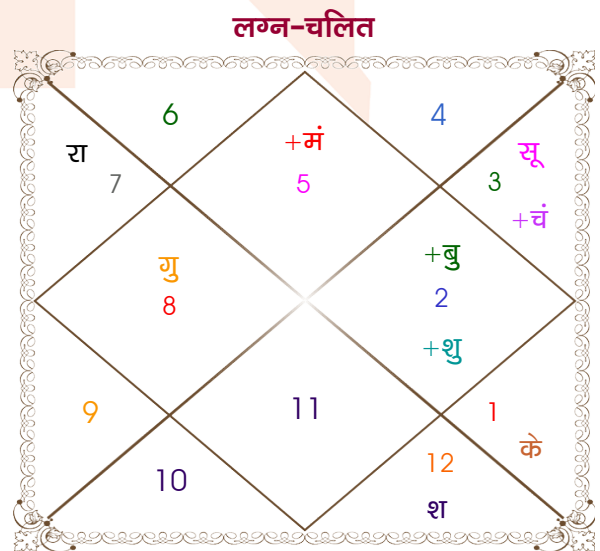

Hemant

Kanika

Model: Web-FreeMatching

Order No: 121540102

पुल्लिंग : _____ लिंग _____ : स्त्रीलिंग
 06/03/1994 : _____ जन्म तिथि _____ : 29/06/1995
 रविवार : _____ दिन _____ : गुरुवार
 घंटे 23:00:00 : _____ जन्म समय _____ : 09:27:00 घंटे
 घटी 40:13:39 : _____ जन्म समय(घटी) _____ : 09:41:12 घटी
 India : _____ देश _____ : India
 Abohar : _____ स्थान _____ : Saharanpur
 30:09:00 उत्तर : _____ अक्षांश _____ : 29:58:00 उत्तर
 74:11:00 पूर्व : _____ रेखांश _____ : 77:33:00 पूर्व
 82:30:00 पूर्व : _____ मध्य रेखांश _____ : 82:30:00 पूर्व
 घंटे -00:33:16 : _____ स्थानिक संस्कार _____ : -00:19:48 घंटे
 घंटे 00:00:00 : _____ ग्रीष्म संस्कार _____ : 00:00:00 घंटे
 06:54:32 : _____ सूर्योदय _____ : 05:21:29
 18:35:09 : _____ सूर्यास्त _____ : 19:24:38
 23:46:48 : _____ चित्रपक्षीय अयनांश _____ : 23:47:48

अष्टकूट गुण सारिणी

कूट	वर	कन्या	अंक	प्राप्त	दोष	क्षेत्र
वर्ण	क्षत्रिय	शूद्र	1	1.00	--	जातीय कर्म
वश्य	चतुष्पाद	मानव	2	1.00	--	स्वभाव
तारा	प्रत्यारि	साधक	3	1.50	--	भाग्य
योनि	वानर	मार्जार	4	2.00	--	यौन विचार
मैत्री	गुरु	बुध	5	0.50	--	आपसी सम्बन्ध
गण	मनुष्य	देव	6	5.00	--	सामाजिकता
भकूट	धनु	मिथुन	7	7.00	--	जीवन शैली
नाड़ी	मध्य	आद्य	8	8.00	--	स्वास्थ्य/संतान
कुल :			36	26.00		