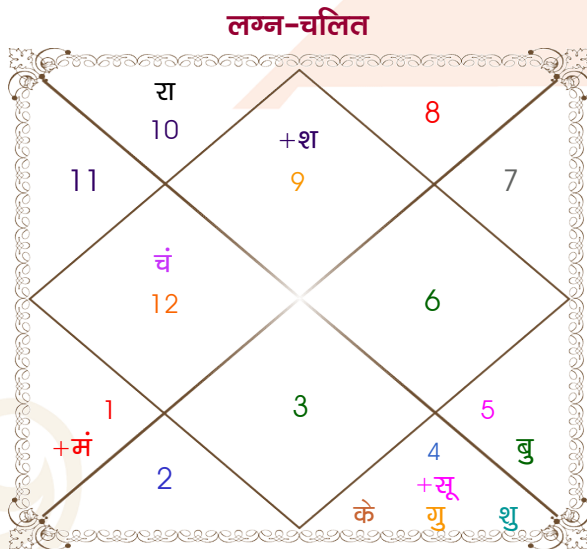

Mr.

Ms.

Model: Web-FreeMatching

Order No: 121539408

पुल्लिंग : \_\_\_\_\_ लिंग \_\_\_\_\_ : स्त्रीलिंग  
 10/08/1990 : \_\_\_\_\_ जन्म तिथि \_\_\_\_\_ : 19-20/07/1999  
 शुक्रवार : \_\_\_\_\_ दिन \_\_\_\_\_ : सोम-मंगलवार  
 घंटे 15:45:00 : \_\_\_\_\_ जन्म समय \_\_\_\_\_ : 02:45:00 घंटे  
 घटी 24:56:39 : \_\_\_\_\_ जन्म समय(घटी) \_\_\_\_\_ : 52:59:54 घटी  
 India : \_\_\_\_\_ देश \_\_\_\_\_ : India  
 Ambala : \_\_\_\_\_ स्थान \_\_\_\_\_ : Ambala  
 30:19:00 उत्तर : \_\_\_\_\_ अक्षांश \_\_\_\_\_ : 30:19:00 उत्तर  
 76:49:00 पूर्व : \_\_\_\_\_ रेखांश \_\_\_\_\_ : 76:49:00 पूर्व  
 82:30:00 पूर्व : \_\_\_\_\_ मध्य रेखांश \_\_\_\_\_ : 82:30:00 पूर्व  
 घंटे -00:22:44 : \_\_\_\_\_ स्थानिक संस्कार \_\_\_\_\_ : -00:22:44 घंटे  
 घंटे 00:00:00 : \_\_\_\_\_ ग्रीष्म संस्कार \_\_\_\_\_ : 00:00:00 घंटे  
 05:46:20 : \_\_\_\_\_ सूर्योदय \_\_\_\_\_ : 05:33:02  
 19:10:16 : \_\_\_\_\_ सूर्यास्त \_\_\_\_\_ : 19:24:31  
 23:43:48 : \_\_\_\_\_ चित्रपक्षीय अयनांश \_\_\_\_\_ : 23:50:51

## अष्टकूट गुण सारिणी

कूट	वर	कन्या	अंक	प्राप्त	दोष	क्षेत्र
वर्ण	विप्र	वैश्य	1	1.00	--	जातीय कर्म
वश्य	जलचर	मानव	2	1.00	--	स्वभाव
तारा	क्षेम	वध	3	1.50	--	भाग्य
योनि	गौ	व्याघ्र	4	0.00	--	यौन विचार
मैत्री	गुरु	बुध	5	0.50	--	आपसी सम्बन्ध
गण	मनुष्य	राक्षस	6	0.00	हाँ	सामाजिकता
भकूट	मीन	कन्या	7	7.00	--	जीवन शैली
नाड़ी	मध्य	मध्य	8	0.00	हाँ	स्वास्थ्य/संतान
कुल :			36	11.00		