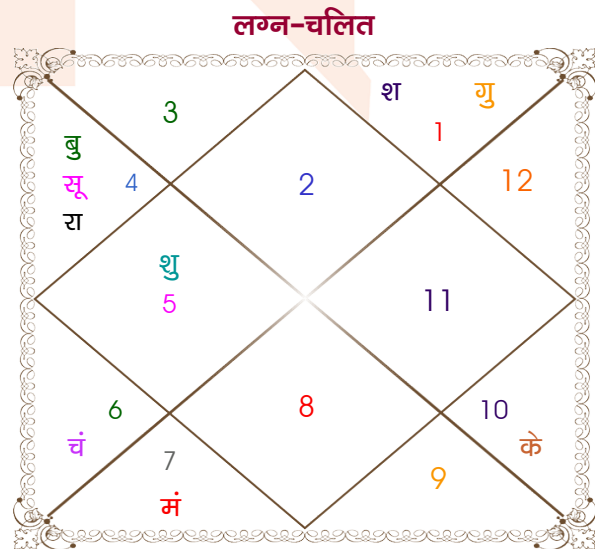

Mr.

Ms.

Model: Web-FreeMatching

Order No: 121539408

पुल्लिंग : \_\_\_\_\_ लिंग \_\_\_\_\_ : स्त्रीलिंग  
 10/08/1990 : \_\_\_\_\_ जन्म तिथि \_\_\_\_\_ : 19-20/07/1999  
 शुक्रवार : \_\_\_\_\_ दिन \_\_\_\_\_ : सोम-मंगलवार  
 घंटे 15:45:00 : \_\_\_\_\_ जन्म समय \_\_\_\_\_ : 02:45:00 घंटे  
 घटी 24:56:39 : \_\_\_\_\_ जन्म समय(घटी) \_\_\_\_\_ : 52:59:54 घटी  
 India : \_\_\_\_\_ देश \_\_\_\_\_ : India  
 Ambala : \_\_\_\_\_ स्थान \_\_\_\_\_ : Ambala  
 30:19:00 उत्तर : \_\_\_\_\_ अक्षांश \_\_\_\_\_ : 30:19:00 उत्तर  
 76:49:00 पूर्व : \_\_\_\_\_ रेखांश \_\_\_\_\_ : 76:49:00 पूर्व  
 82:30:00 पूर्व : \_\_\_\_\_ मध्य रेखांश \_\_\_\_\_ : 82:30:00 पूर्व  
 घंटे -00:22:44 : \_\_\_\_\_ स्थानिक संस्कार \_\_\_\_\_ : -00:22:44 घंटे  
 घंटे 00:00:00 : \_\_\_\_\_ ग्रीष्म संस्कार \_\_\_\_\_ : 00:00:00 घंटे  
 05:46:20 : \_\_\_\_\_ सूर्योदय \_\_\_\_\_ : 05:33:02  
 19:10:16 : \_\_\_\_\_ सूर्यास्त \_\_\_\_\_ : 19:24:31  
 23:43:48 : \_\_\_\_\_ चित्रपक्षीय अयनांश \_\_\_\_\_ : 23:50:51

## अष्टकूट गुण सारिणी

कूट	वर	कन्या	अंक	प्राप्त	दोष	क्षेत्र
वर्ण	विप्र	वैश्य	1	1.00	--	जातीय कर्म
वश्य	जलचर	मानव	2	1.00	--	स्वभाव
तारा	क्षेम	वध	3	1.50	--	भाग्य
योनि	गौ	व्याघ्र	4	0.00	--	यौन विचार
मैत्री	गुरु	बुध	5	0.50	--	आपसी सम्बन्ध
गण	मनुष्य	राक्षस	6	0.00	हाँ	सामाजिकता
भकूट	मीन	कन्या	7	7.00	--	जीवन शैली
नाड़ी	मध्य	मध्य	8	0.00	हाँ	स्वास्थ्य/संतान
कुल :			36	11.00		