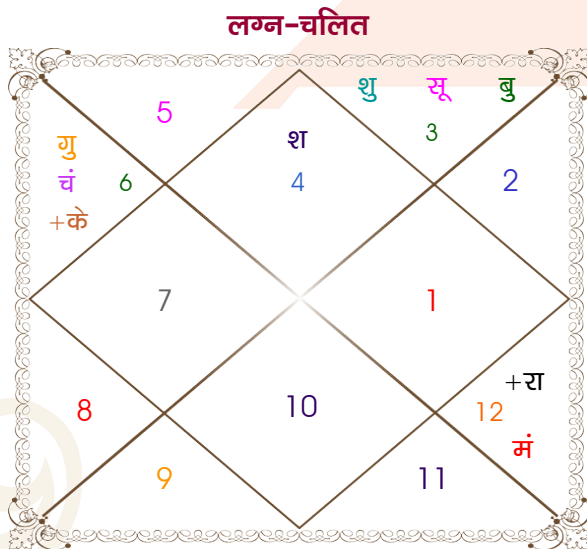

Mr.

Ms.

Model: Web-FreeMatching

Order No: 121539002

पुल्लिंग :	लिंग	स्त्रीलिंग
16/06/2005 :	जन्म तिथि	18/02/2003
गुरुवार :	दिन	मंगलवार
घंटे 08:30:00 :	जन्म समय	07:25:00 घंटे
घटी 07:47:11 :	जन्म समय(घटी)	01:08:18 घटी
India :	देश	India
Delhi :	स्थान	Faridabad
28:39:00 उत्तर :	अक्षांश	28:24:00 उत्तर
77:13:00 पूर्व :	रेखांश	77:18:00 पूर्व
82:30:00 पूर्व :	मध्य रेखांश	82:30:00 पूर्व
घंटे -00:21:08 :	स्थानिक संस्कार	-00:20:48 घंटे
घंटे 00:00:00 :	ग्रीष्म संस्कार	00:00:00 घंटे
05:23:07 :	सूर्योदय	06:57:05
19:20:32 :	सूर्यास्त	18:12:49
23:55:54 :	चित्रपक्षीय अयनांश	23:53:49

विंशोत्तरी चन्द्र 7वर्ष 5मा 29दि	अंश	राशि	ग्रह	राशि	अंश	विंशोत्तरी शुक्र 10वर्ष 5मा 5दि
राहु	01:08:49	कर्क	लग्न	कुंभ	13:12:02	चन्द्र
15/12/2019	13:20:08	मिथु	सूर्य	कुंभ	05:05:27	25/07/2019
15/12/2037	08:51:26	कन्या	चंद्र	सिंह	19:42:46	25/07/2029
राहु	15:45:02	मीन	मंगल	वृश्चि	26:37:48	चन्द्र
गुरु	28/08/2022	मिथु	बुध	मक	12:56:50	24/05/2020
शनि	20/01/2025	कन्या	गुरु व	कर्क	17:10:33	मंगल
बुध	27/11/2027	मिथु	शुक्र	धनु	21:33:40	राहु
केतु	15/06/2030	कर्क	शनि व	वृष	28:15:19	गुरु
शुक्र	04/07/2031	मीन	राहु व	वृष	10:40:02	शनि
सूर्य	04/07/2034	कन्या	केतु व	वृश्चि	10:40:02	बुध
चन्द्र	28/05/2035	कुंभ व	हर्ष	कुंभ	04:55:15	केतु
मंगल	26/11/2036	मक व	नेप	मक	17:26:45	शुक्र
	15/12/2037	वृश्चि व	प्लूटो	वृश्चि	25:44:59	सूर्य
						25/07/2029

अष्टकूट गुण सारिणी

कूट	वर	कन्या	अंक	प्राप्त	दोष	क्षेत्र
वर्ण	वैश्य	क्षत्रिय	1	0.00	--	जातीय कर्म
वश्य	मानव	वनचर	2	0.00	--	स्वभाव
तारा	विपत	मित्र	3	1.50	--	भाग्य
योनि	महिष	मूषक	4	2.00	--	यौन विचार
मैत्री	बुध	सूर्य	5	4.00	--	आपसी सम्बन्ध
गण	देव	मनुष्य	6	6.00	--	सामाजिकता
भकूट	कन्या	सिंह	7	0.00	हाँ	जीवन शैली
नाड़ी	आद्य	मध्य	8	8.00	--	स्वास्थ्य/संतान
कुल :			36	21.50		