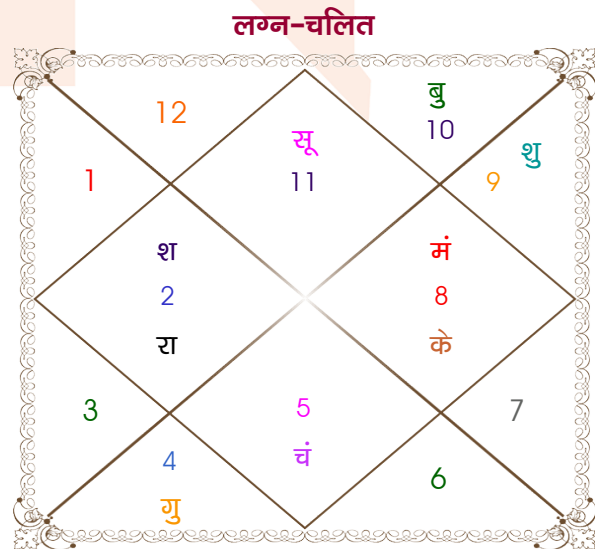

Mr.

Ms.

Model: Web-FreeMatching

Order No: 121539002

पुल्लिंग :	लिंग	स्त्रीलिंग
16/06/2005 :	जन्म तिथि	18/02/2003
गुरुवार :	दिन	मंगलवार
घंटे 08:30:00 :	जन्म समय	07:25:00 घंटे
घटी 07:47:11 :	जन्म समय(घटी)	01:08:18 घटी
India :	देश	India
Delhi :	स्थान	Faridabad
28:39:00 उत्तर :	अक्षांश	28:24:00 उत्तर
77:13:00 पूर्व :	रेखांश	77:18:00 पूर्व
82:30:00 पूर्व :	मध्य रेखांश	82:30:00 पूर्व
घंटे -00:21:08 :	स्थानिक संस्कार	-00:20:48 घंटे
घंटे 00:00:00 :	ग्रीष्म संस्कार	00:00:00 घंटे
05:23:07 :	सूर्योदय	06:57:05
19:20:32 :	सूर्यास्त	18:12:49
23:55:54 :	चित्रपक्षीय अयनांश	23:53:49

विंशोत्तरी चन्द्र 7वर्ष 5मा 29दि	अंश	राशि	ग्रह	राशि	अंश	विंशोत्तरी शुक्र 10वर्ष 5मा 5दि
राहु	01:08:49	कर्क	लग्न	कुंभ	13:12:02	चन्द्र
15/12/2019	13:20:08	मिथु	सूर्य	कुंभ	05:05:27	25/07/2019
15/12/2037	08:51:26	कन्या	चंद्र	सिंह	19:42:46	25/07/2029
राहु	15:45:02	मीन	मंगल	वृश्चि	26:37:48	चन्द्र
गुरु	28/08/2022	मिथु	बुध	मक	12:56:50	24/05/2020
शनि	20/01/2025	कन्या	गुरु व	कर्क	17:10:33	मंगल
बुध	27/11/2027	मिथु	शुक्र	धनु	21:33:40	राहु
केतु	15/06/2030	कर्क	शनि व	वृष	28:15:19	गुरु
शुक्र	04/07/2031	मीन	राहु व	वृष	10:40:02	शनि
सूर्य	04/07/2034	कन्या	केतु व	वृश्चि	10:40:02	बुध
चन्द्र	28/05/2035	कुंभ व	हर्ष	कुंभ	04:55:15	केतु
मंगल	26/11/2036	मक व	नेप	मक	17:26:45	शुक्र
	15/12/2037	वृश्चि व	प्लूटो	वृश्चि	25:44:59	सूर्य
						25/07/2029

अष्टकूट गुण सारिणी

कूट	वर	कन्या	अंक	प्राप्त	दोष	क्षेत्र
वर्ण	वैश्य	क्षत्रिय	1	0.00	--	जातीय कर्म
वश्य	मानव	वनचर	2	0.00	--	स्वभाव
तारा	विपत	मित्र	3	1.50	--	भाग्य
योनि	महिष	मूषक	4	2.00	--	यौन विचार
मैत्री	बुध	सूर्य	5	4.00	--	आपसी सम्बन्ध
गण	देव	मनुष्य	6	6.00	--	सामाजिकता
भकूट	कन्या	सिंह	7	0.00	हाँ	जीवन शैली
नाड़ी	आद्य	मध्य	8	8.00	--	स्वास्थ्य/संतान
कुल :			36	21.50		