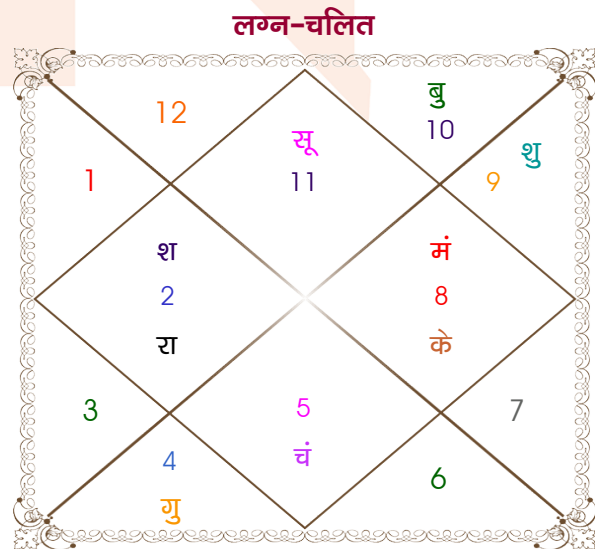

Mr.

Ms.

Model: Web-FreeMatching

Order No: 121538902

पुल्लिंग :	लिंग	स्त्रीलिंग
16/06/2005 :	जन्म तिथि	18/02/2003
गुरुवार :	दिन	मंगलवार
घंटे 08:30:00 :	जन्म समय	07:25:00 घंटे
घटी 07:46:33 :	जन्म समय(घटी)	01:09:47 घटी
India :	देश	India
Faridabad :	स्थान	Delhi
28:24:00 उत्तर :	अक्षांश	28:39:00 उत्तर
77:18:00 पूर्व :	रेखांश	77:13:00 पूर्व
82:30:00 पूर्व :	मध्य रेखांश	82:30:00 पूर्व
घंटे -00:20:48 :	स्थानिक संस्कार	-00:21:08 घंटे
घंटे 00:00:00 :	ग्रीष्म संस्कार	00:00:00 घंटे
05:23:22 :	सूर्योदय	06:57:40
19:19:37 :	सूर्यास्त	18:12:54
23:55:54 :	चित्रपक्षीय अयनांश	23:53:49

<b>विंशोत्तरी</b> <b>चन्द्र 7वर्ष 5मा 29दि</b> <b>राहु</b> <b>15/12/2019</b> <b>15/12/2037</b>	<b>अंश</b> 11:13:02 01:08:49 13:20:08 08:51:26 15:45:02 15:10:28 21:19:08 02:17:27 26:35:02 26:35:02 16:49:57 23:28:48 29:11:41	<b>राशि</b> कर्क मिथु कन्या मीन मिथु कन्या मिथु कर्क मीन कन्या कुंभ व मक व वृश्चि व	<b>ग्रह</b> लग्न सूर्य चंद्र मंगल बुध गुरु व शुक्र शनि व राहु व केतु व हर्ष नेप प्लूटो	<b>राशि</b> कुंभ कुंभ सिंह वृश्चि मक कर्क धनु वृष वृष वृश्चि कुंभ मक वृश्चि	<b>अंश</b> 13:01:01 05:05:27 19:42:46 26:37:48 12:56:50 17:10:33 21:33:40 28:15:19 10:40:02 10:40:02 04:55:15 17:26:45 25:44:59	<b>विंशोत्तरी</b> <b>शुक्र 10वर्ष 5मा 5दि</b> <b>चन्द्र</b> <b>25/07/2019</b> <b>25/07/2029</b>	<b>चन्द्र</b> 24/05/2020 मंगल 24/12/2020 राहु 24/06/2022 गुरु 24/10/2023 शनि 25/05/2025 बुध 24/10/2026 केतु 25/05/2027 शुक्र 23/01/2029 सूर्य 25/07/2029
--	--	--	---	--	--	---	---

## अष्टकूट गुण सारिणी

कूट	वर	कन्या	अंक	प्राप्त	दोष	क्षेत्र
वर्ण	वैश्य	क्षत्रिय	1	0.00	--	जातीय कर्म
वश्य	मानव	वनचर	2	0.00	--	स्वभाव
तारा	विपत	मित्र	3	1.50	--	भाग्य
योनि	महिष	मूषक	4	2.00	--	यौन विचार
मैत्री	बुध	सूर्य	5	4.00	--	आपसी सम्बन्ध
गण	देव	मनुष्य	6	6.00	--	सामाजिकता
भकूट	कन्या	सिंह	7	0.00	हाँ	जीवन शैली
नाड़ी	आद्य	मध्य	8	8.00	--	स्वास्थ्य/संतान
कुल :			36	21.50		