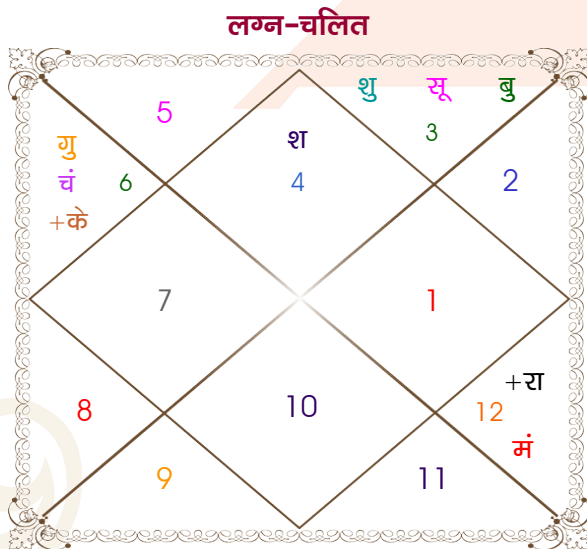

Mr.

Ms.

Model: Web-FreeMatching

Order No: 121538902

पुल्लिंग :	लिंग	स्त्रीलिंग
16/06/2005 :	जन्म तिथि	18/02/2003
गुरुवार :	दिन	मंगलवार
घंटे 08:30:00 :	जन्म समय	07:25:00 घंटे
घटी 07:46:33 :	जन्म समय(घटी)	01:09:47 घटी
India :	देश	India
Faridabad :	स्थान	Delhi
28:24:00 उत्तर :	अक्षांश	28:39:00 उत्तर
77:18:00 पूर्व :	रेखांश	77:13:00 पूर्व
82:30:00 पूर्व :	मध्य रेखांश	82:30:00 पूर्व
घंटे -00:20:48 :	स्थानिक संस्कार	-00:21:08 घंटे
घंटे 00:00:00 :	ग्रीष्म संस्कार	00:00:00 घंटे
05:23:22 :	सूर्योदय	06:57:40
19:19:37 :	सूर्यास्त	18:12:54
23:55:54 :	चित्रपक्षीय अयनांश	23:53:49

<b>विंशोत्तरी</b> <b>चन्द्र 7वर्ष 5मा 29दि</b> <b>राहु</b> <b>15/12/2019</b> <b>15/12/2037</b>	<b>अंश</b> 11:13:02 01:08:49 13:20:08 08:51:26 15:45:02 15:10:28 21:19:08 02:17:27 26:35:02 26:35:02 16:49:57 23:28:48 29:11:41	<b>राशि</b> कर्क मिथु कन्या मीन मिथु कन्या मिथु कर्क मीन कन्या कुंभ व मक व वृश्चि व	<b>ग्रह</b> लग्न सूर्य चंद्र मंगल बुध गुरु व शुक्र शनि व राहु व केतु व हर्ष नेप प्लूटो	<b>राशि</b> कुंभ कुंभ सिंह वृश्चि मक कर्क धनु वृष वृष वृश्चि कुंभ मक वृश्चि	<b>अंश</b> 13:01:01 05:05:27 19:42:46 26:37:48 12:56:50 17:10:33 21:33:40 28:15:19 10:40:02 10:40:02 04:55:15 17:26:45 25:44:59	<b>विंशोत्तरी</b> <b>शुक्र 10वर्ष 5मा 5दि</b> <b>चन्द्र</b> <b>25/07/2019</b> <b>25/07/2029</b>	<b>चन्द्र</b> 24/05/2020 मंगल 24/12/2020 राहु 24/06/2022 गुरु 24/10/2023 शनि 25/05/2025 बुध 24/10/2026 केतु 25/05/2027 शुक्र 23/01/2029 सूर्य 25/07/2029
--	--	--	---	--	--	---	---

## अष्टकूट गुण सारिणी

कूट	वर	कन्या	अंक	प्राप्त	दोष	क्षेत्र
वर्ण	वैश्य	क्षत्रिय	1	0.00	--	जातीय कर्म
वश्य	मानव	वनचर	2	0.00	--	स्वभाव
तारा	विपत	मित्र	3	1.50	--	भाग्य
योनि	महिष	मूषक	4	2.00	--	यौन विचार
मैत्री	बुध	सूर्य	5	4.00	--	आपसी सम्बन्ध
गण	देव	मनुष्य	6	6.00	--	सामाजिकता
भकूट	कन्या	सिंह	7	0.00	हाँ	जीवन शैली
नाड़ी	आद्य	मध्य	8	8.00	--	स्वास्थ्य/संतान
कुल :			36	21.50		