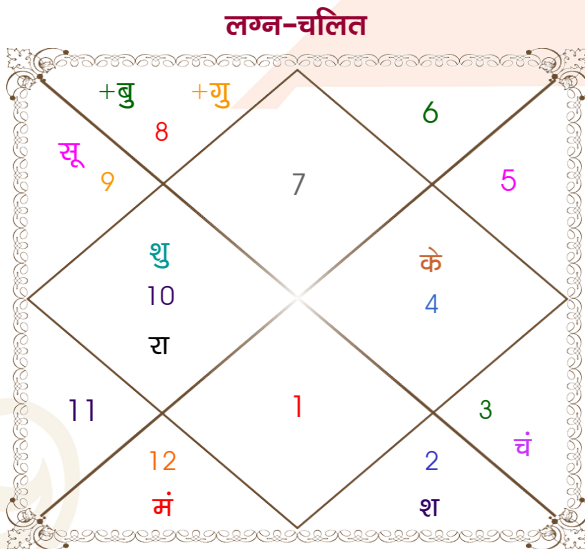

Ajay Mittal

Yash Mittal

Model: Web-FreeMatching

Order No: 121534807

पुल्लिंग : _____ लिंग _____ : स्त्रीलिंग
 30-31/12/1971 : _____ जन्म तिथि _____ : 05/02/2005
 गुरु-शुक्रवार : _____ दिन _____ : शनिवार
 घंटे 02:00:00 : _____ जन्म समय _____ : 18:00:00 घंटे
 घटी 46:55:06 : _____ जन्म समय(घटी) _____ : 27:11:06 घटी
 India : _____ देश _____ : India
 Baghpat : _____ स्थान _____ : Baghpat
 28:56:00 उत्तर : _____ अक्षांश _____ : 28:56:00 उत्तर
 77:14:00 पूर्व : _____ रेखांश _____ : 77:14:00 पूर्व
 82:30:00 पूर्व : _____ मध्य रेखांश _____ : 82:30:00 पूर्व
 घंटे -00:21:04 : _____ स्थानिक संस्कार _____ : -00:21:04 घंटे
 घंटे 00:00:00 : _____ ग्रीष्म संस्कार _____ : 00:00:00 घंटे
 07:13:57 : _____ सूर्योदय _____ : 07:07:33
 17:33:21 : _____ सूर्यास्त _____ : 18:02:57
 23:28:11 : _____ चित्रपक्षीय अयनांश _____ : 23:55:36

अष्टकूट गुण सारिणी

कूट	वर	कन्या	अंक	प्राप्त	दोष	क्षेत्र
वर्ण	शूद्र	क्षत्रिय	1	0.00	--	जातीय कर्म
वश्य	मानव	मानव	2	2.00	--	स्वभाव
तारा	प्रत्यारि	साधक	3	1.50	--	भाग्य
योनि	सर्प	श्वान	4	2.00	--	यौन विचार
मैत्री	बुध	गुरु	5	0.50	--	आपसी सम्बन्ध
गण	देव	राक्षस	6	1.00	--	सामाजिकता
भकूट	मिथुन	धनु	7	7.00	--	जीवन शैली
नाड़ी	मध्य	आद्य	8	8.00	--	स्वास्थ्य/संतान
कुल :			36	22.00		