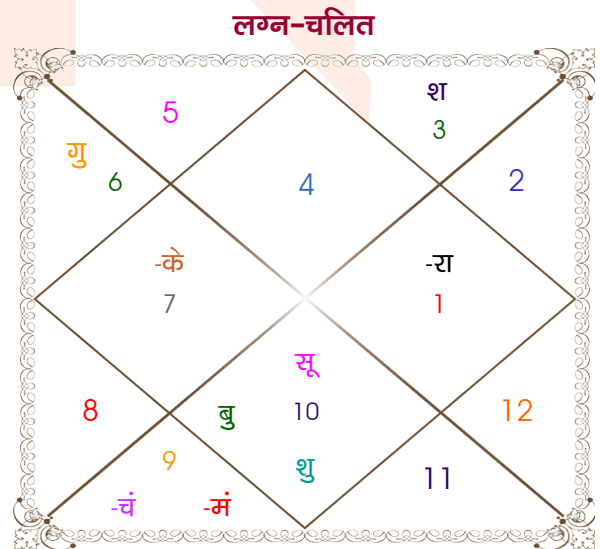

Ajay Mittal

Yash Mittal

Model: Web-FreeMatching

Order No: 121534807

पुल्लिंग : _____ लिंग _____ : स्त्रीलिंग
 30-31/12/1971 : _____ जन्म तिथि _____ : 05/02/2005
 गुरु-शुक्रवार : _____ दिन _____ : शनिवार
 घंटे 02:00:00 : _____ जन्म समय _____ : 18:00:00 घंटे
 घटी 46:55:06 : _____ जन्म समय(घटी) _____ : 27:11:06 घटी
 India : _____ देश _____ : India
 Baghpat : _____ स्थान _____ : Baghpat
 28:56:00 उत्तर : _____ अक्षांश _____ : 28:56:00 उत्तर
 77:14:00 पूर्व : _____ रेखांश _____ : 77:14:00 पूर्व
 82:30:00 पूर्व : _____ मध्य रेखांश _____ : 82:30:00 पूर्व
 घंटे -00:21:04 : _____ स्थानिक संस्कार _____ : -00:21:04 घंटे
 घंटे 00:00:00 : _____ ग्रीष्म संस्कार _____ : 00:00:00 घंटे
 07:13:57 : _____ सूर्योदय _____ : 07:07:33
 17:33:21 : _____ सूर्यास्त _____ : 18:02:57
 23:28:11 : _____ चित्रपक्षीय अयनांश _____ : 23:55:36

अष्टकूट गुण सारिणी

कूट	वर	कन्या	अंक	प्राप्त	दोष	क्षेत्र
वर्ण	शूद्र	क्षत्रिय	1	0.00	--	जातीय कर्म
वश्य	मानव	मानव	2	2.00	--	स्वभाव
तारा	प्रत्यारि	साधक	3	1.50	--	भाग्य
योनि	सर्प	श्वान	4	2.00	--	यौन विचार
मैत्री	बुध	गुरु	5	0.50	--	आपसी सम्बन्ध
गण	देव	राक्षस	6	1.00	--	सामाजिकता
भकूट	मिथुन	धनु	7	7.00	--	जीवन शैली
नाड़ी	मध्य	आद्य	8	8.00	--	स्वास्थ्य/संतान
कुल :			36	22.00		