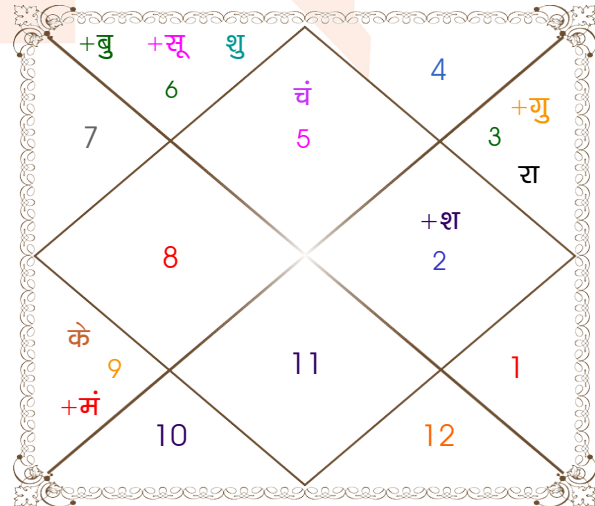

पुल्लिंग : _____ लिंग _____ : स्त्रीलिंग
30-31/12/1971 : _____ जन्म तिथि _____ : 12-13/10/2001
गुरु-शुक्रवार : _____ दिन _____ : शुक्र-शनिवार
घंटे 02:00:00 : _____ जन्म समय _____ : 02:10:00 घंटे
घटी 46:55:06 : _____ जन्म समय(घटी) _____ : 49:34:04 घटी
India : _____ देश _____ : India
Baghpat : _____ स्थान _____ : Baghpat
28:56:00 उत्तर : _____ अक्षांश _____ : 28:56:00 उत्तर
77:14:00 पूर्व : _____ रेखांश _____ : 77:14:00 पूर्व
82:30:00 पूर्व : _____ मध्य रेखांश _____ : 82:30:00 पूर्व
घंटे -00:21:04 : _____ स्थानिक संस्कार _____ : -00:21:04 घंटे
घंटे 00:00:00 : _____ ग्रीष्म संस्कार _____ : 00:00:00 घंटे
07:13:57 : _____ सूर्योदय _____ : 06:20:22
17:32:42 : _____ सूर्यास्त _____ : 17:54:27
23:28:11 : _____ चित्रपक्षीय अयनांश _____ : 23:52:37

विंशोत्तरी
मंगल 2वर्ष 4मा 22दि
शनि
23/05/2008
23/05/2027

शनि	26/05/2011
बुध	03/02/2014
केतु	14/03/2015
शुक्र	14/05/2018
सूर्य	26/04/2019
चन्द्र	24/11/2020
मंगल	03/01/2022
राहु	09/11/2024
गुरु	23/05/2027

अंश	राशि	ग्रह	राशि	अंश
05:40:24	तुला	लग्न	सिंह	00:09:33
15:01:31	धनु	सूर्य	कन्या	25:42:20
02:06:22	मिथु	चंद्र	सिंह	01:03:37
09:10:14	मीन	मंगल	धनु	26:11:59
22:34:57	वृश्चि	बुध व	कन्या	28:21:55
28:37:32	वृश्चि	गुरु	मिथु	21:06:46
15:54:23	मक	शुक्र	कन्या	02:52:10
07:01:00	वृष व	शनि व	वृष	20:51:52
11:54:51	मक व	राहु व	मिथु	06:08:45
11:54:51	कर्क व	केतु व	धनु	06:08:45
24:35:46	कन्या	हर्ष व	मक	27:10:05
10:35:32	वृश्चि	नेप व	मक	12:07:23
08:34:36	कन्या	प्लूटो	वृश्चि	19:20:12

विंशोत्तरी
केतु 6वर्ष 5मा 9दि
शुक्र
23/03/2008
23/03/2028

शुक्र	24/07/2011
सूर्य	23/07/2012
चन्द्र	24/03/2014
मंगल	24/05/2015
राहु	23/05/2018
गुरु	21/01/2021
शनि	23/03/2024
बुध	22/01/2027
केतु	23/03/2028

लग्न-चलित

लग्न-चलित