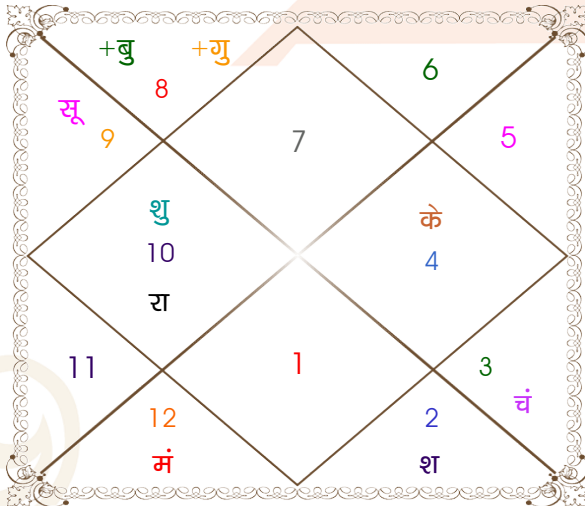

विंशोत्तरी
मंगल 2वर्ष 4मा 22दि
शनि
23/05/2008
23/05/2027

शनि	26/05/2011
बुध	03/02/2014
केतु	14/03/2015
शुक्र	14/05/2018
सूर्य	26/04/2019
चन्द्र	24/11/2020
मंगल	03/01/2022
राहु	09/11/2024
गुरु	23/05/2027

अंश	राशि	ग्रह	राशि	अंश
05:40:24	तुला	लग्न	सिंह	00:09:33
15:01:31	धनु	सूर्य	कन्या	25:42:20
02:06:22	मिथु	चंद्र	सिंह	01:03:37
09:10:14	मीन	मंगल	धनु	26:11:59
22:34:57	वृश्चि	बुध व	कन्या	28:21:55
28:37:32	वृश्चि	गुरु	मिथु	21:06:46
15:54:23	मक	शुक्र	कन्या	02:52:10
07:01:00	वृष व	शनि व	वृष	20:51:52
11:54:51	मक व	राहु व	मिथु	06:08:45
11:54:51	कर्क व	केतु व	धनु	06:08:45
24:35:46	कन्या	हर्ष व	मक	27:10:05
10:35:32	वृश्चि	नेप व	मक	12:07:23
08:34:36	कन्या	प्लूटो	वृश्चि	19:20:12

विंशोत्तरी
केतु 6वर्ष 5मा 9दि
शुक्र
23/03/2008
23/03/2028

शुक्र	24/07/2011
सूर्य	23/07/2012
चन्द्र	24/03/2014
मंगल	24/05/2015
राहु	23/05/2018
गुरु	21/01/2021
शनि	23/03/2024
बुध	22/01/2027
केतु	23/03/2028

लग्न-चलित