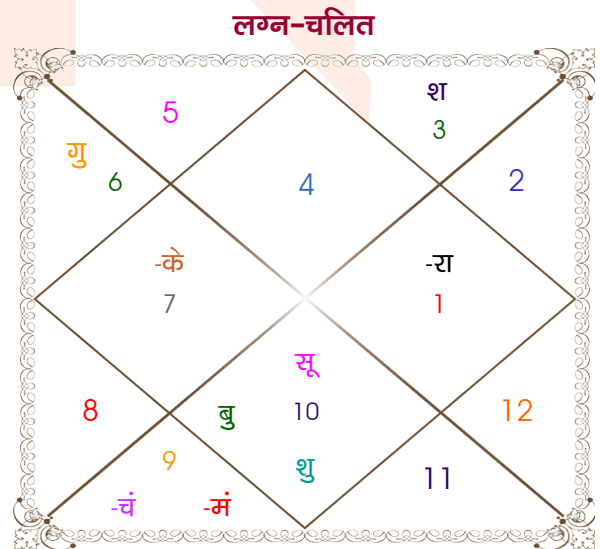

Harsh Mittal

Yash Mittal

Model: Web-FreeMatching

Order No: 121534802

पुल्लिंग : _____ लिंग _____ : स्त्रीलिंग
 12-13/10/2001 : _____ जन्म तिथि _____ : 05/02/2005
 शुक्र-शनिवार : _____ दिन _____ : शनिवार
 घंटे 02:10:00 : _____ जन्म समय _____ : 18:00:00 घंटे
 घटी 49:34:04 : _____ जन्म समय(घटी) _____ : 27:11:06 घटी
 India : _____ देश _____ : India
 Baghpat : _____ स्थान _____ : Baghpat
 28:56:00 उत्तर : _____ अक्षांश _____ : 28:56:00 उत्तर
 77:14:00 पूर्व : _____ रेखांश _____ : 77:14:00 पूर्व
 82:30:00 पूर्व : _____ मध्य रेखांश _____ : 82:30:00 पूर्व
 घंटे -00:21:04 : _____ स्थानिक संस्कार _____ : -00:21:04 घंटे
 घंटे 00:00:00 : _____ ग्रीष्म संस्कार _____ : 00:00:00 घंटे
 06:20:22 : _____ सूर्योदय _____ : 07:07:33
 17:53:22 : _____ सूर्यास्त _____ : 18:02:57
 23:52:37 : _____ चित्रपक्षीय अयनांश _____ : 23:55:36

| विंशोत्तरी केतु 6वर्ष 5मा 9दि शुक्र 23/03/2008 23/03/2028 | अंश | राशि | ग्रह | राशि | अंश | विंशोत्तरी केतु 4वर्ष 5मा 18दि शुक्र 26/07/2009 26/07/2029 |
|---|----------|---------|--------|--------|----------|--|
| शुक्र | 00:09:33 | सिंह | लग्न | कर्क | 23:04:28 | शुक्र |
| सूर्य | 25:42:20 | कन्या | सूर्य | मक | 22:52:52 | सूर्य |
| चन्द्र | 01:03:37 | सिंह | चंद्र | धनु | 04:49:23 | चन्द्र |
| मंगल | 26:11:59 | धनु | मंगल | धनु | 05:11:24 | मंगल |
| राहु | 28:21:55 | कन्या व | बुध | मक | 16:23:33 | राहु |
| गुरु | 21:06:46 | मिथु | गुरु व | कन्या | 24:55:03 | गुरु |
| शनि | 02:52:10 | कन्या | शुक्र | मक | 09:39:50 | शनि |
| बुध | 20:51:52 | वृष व | शनि व | मिथु | 28:10:58 | बुध |
| केतु | 06:08:45 | मिथु व | राहु व | मेष | 01:34:29 | केतु |
| | 06:08:45 | धनु व | केतु व | तुला | 01:34:29 | |
| | 27:10:05 | मक व | हर्ष | कुंभ | 11:42:26 | |
| | 12:07:23 | मक व | नेप | मक | 21:12:47 | |
| | 19:20:12 | वृश्चि | प्लूटो | वृश्चि | 29:55:33 | |