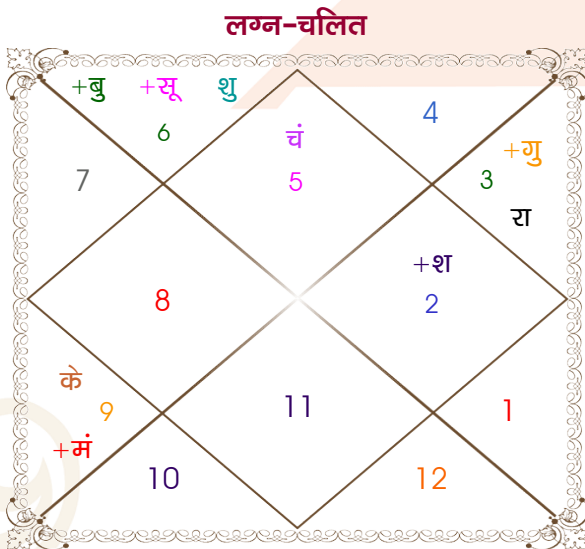

Harsh Mittal

Yash Mittal

Model: Web-FreeMatching

Order No: 121534802

पुल्लिंग : _____ लिंग _____ : स्त्रीलिंग
 12-13/10/2001 : _____ जन्म तिथि _____ : 05/02/2005
 शुक्र-शनिवार : _____ दिन _____ : शनिवार
 घंटे 02:10:00 : _____ जन्म समय _____ : 18:00:00 घंटे
 घटी 49:34:04 : _____ जन्म समय(घटी) _____ : 27:11:06 घटी
 India : _____ देश _____ : India
 Baghpat : _____ स्थान _____ : Baghpat
 28:56:00 उत्तर : _____ अक्षांश _____ : 28:56:00 उत्तर
 77:14:00 पूर्व : _____ रेखांश _____ : 77:14:00 पूर्व
 82:30:00 पूर्व : _____ मध्य रेखांश _____ : 82:30:00 पूर्व
 घंटे -00:21:04 : _____ स्थानिक संस्कार _____ : -00:21:04 घंटे
 घंटे 00:00:00 : _____ ग्रीष्म संस्कार _____ : 00:00:00 घंटे
 06:20:22 : _____ सूर्योदय _____ : 07:07:33
 17:53:22 : _____ सूर्यास्त _____ : 18:02:57
 23:52:37 : _____ चित्रपक्षीय अयनांश _____ : 23:55:36

| विंशोत्तरी केतु 6वर्ष 5मा 9दि शुक्र 23/03/2008 23/03/2028 | अंश | राशि | ग्रह | राशि | अंश | विंशोत्तरी केतु 4वर्ष 5मा 18दि शुक्र 26/07/2009 26/07/2029 |
|---|----------|---------|--------|--------|----------|--|
| शुक्र | 00:09:33 | सिंह | लग्न | कर्क | 23:04:28 | शुक्र |
| सूर्य | 25:42:20 | कन्या | सूर्य | मक | 22:52:52 | सूर्य |
| चन्द्र | 01:03:37 | सिंह | चंद्र | धनु | 04:49:23 | चन्द्र |
| मंगल | 26:11:59 | धनु | मंगल | धनु | 05:11:24 | मंगल |
| राहु | 28:21:55 | कन्या व | बुध | मक | 16:23:33 | राहु |
| गुरु | 21:06:46 | मिथु | गुरु व | कन्या | 24:55:03 | गुरु |
| शनि | 02:52:10 | कन्या | शुक्र | मक | 09:39:50 | शनि |
| बुध | 20:51:52 | वृष व | शनि व | मिथु | 28:10:58 | बुध |
| केतु | 06:08:45 | मिथु व | राहु व | मेष | 01:34:29 | केतु |
| | 06:08:45 | धनु व | केतु व | तुला | 01:34:29 | |
| | 27:10:05 | मक व | हर्ष | कुंभ | 11:42:26 | |
| | 12:07:23 | मक व | नेप | मक | 21:12:47 | |
| | 19:20:12 | वृश्चि | प्लूटो | वृश्चि | 29:55:33 | |