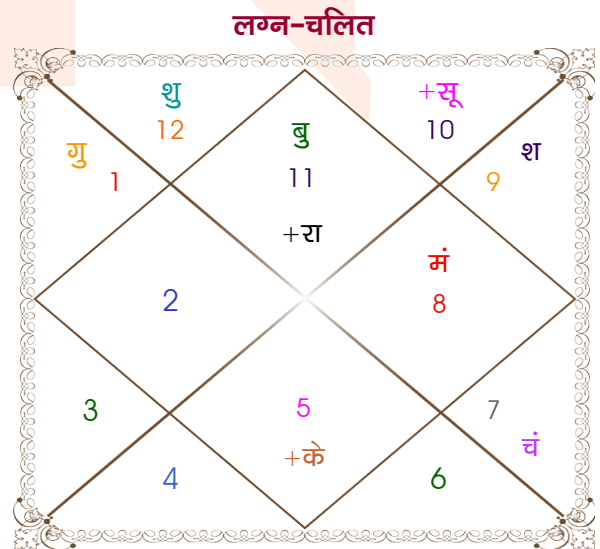

Vishal

Rita

Model: Web-FreeMatching

Order No: 121534303

पुल्लिंग :	लिंग	: स्त्रीलिंग
14/03/1989 :	जन्म तिथि	: 09/02/1988
मंगलवार :	दिन	: मंगलवार
घंटे 10:20:00 :	जन्म समय	: 07:40:00 घंटे
घटी 09:18:20 :	जन्म समय(घटी)	: 01:33:15 घटी
India :	देश	: India
Indore :	स्थान	: Indore
22:42:00 उत्तर :	अक्षांश	: 22:42:00 उत्तर
75:54:00 पूर्व :	रेखांश	: 75:54:00 पूर्व
82:30:00 पूर्व :	मध्य रेखांश	: 82:30:00 पूर्व
घंटे -00:26:24 :	स्थानिक संस्कार	: -00:26:24 घंटे
घंटे 00:00:00 :	ग्रीष्म संस्कार	: 00:00:00 घंटे
06:36:40 :	सूर्योदय	: 07:02:42
18:34:59 :	सूर्यास्त	: 18:18:44
23:42:30 :	चित्रपक्षीय अयनांश	: 23:41:30

## अष्टकूट गुण सारिणी

कूट	वर	कन्या	अंक	प्राप्त	दोष	क्षेत्र
वर्ण	वैश्य	शूद्र	1	1.00	--	जातीय कर्म
वश्य	चतुष्पाद	मानव	2	1.00	--	स्वभाव
तारा	जन्म	जन्म	3	3.00	--	भाग्य
योनि	सर्प	व्याघ्र	4	2.00	--	यौन विचार
मैत्री	शुक्र	शुक्र	5	5.00	--	आपसी सम्बन्ध
गण	देव	राक्षस	6	1.00	--	सामाजिकता
भकूट	वृष	तुला	7	0.00	हाँ	जीवन शैली
नाड़ी	मध्य	मध्य	8	0.00	हाँ	स्वास्थ्य/संतान
<b>कुल :</b>			<b>36</b>	<b>13.00</b>		