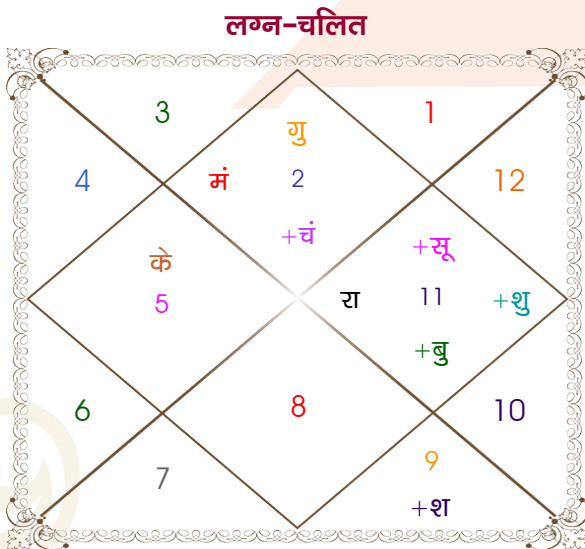

Vishal

Rita

Model: Web-FreeMatching

Order No: 121534303

पुल्लिंग :	लिंग	: स्त्रीलिंग
14/03/1989 :	जन्म तिथि	: 09/02/1988
मंगलवार :	दिन	: मंगलवार
घंटे 10:20:00 :	जन्म समय	: 07:40:00 घंटे
घटी 09:18:20 :	जन्म समय(घटी)	: 01:33:15 घटी
India :	देश	: India
Indore :	स्थान	: Indore
22:42:00 उत्तर :	अक्षांश	: 22:42:00 उत्तर
75:54:00 पूर्व :	रेखांश	: 75:54:00 पूर्व
82:30:00 पूर्व :	मध्य रेखांश	: 82:30:00 पूर्व
घंटे -00:26:24 :	स्थानिक संस्कार	: -00:26:24 घंटे
घंटे 00:00:00 :	ग्रीष्म संस्कार	: 00:00:00 घंटे
06:36:40 :	सूर्योदय	: 07:02:42
18:34:59 :	सूर्यास्त	: 18:18:44
23:42:30 :	चित्रपक्षीय अयनांश	: 23:41:30

## अष्टकूट गुण सारिणी

कूट	वर	कन्या	अंक	प्राप्त	दोष	क्षेत्र
वर्ण	वैश्य	शूद्र	1	1.00	--	जातीय कर्म
वश्य	चतुष्पाद	मानव	2	1.00	--	स्वभाव
तारा	जन्म	जन्म	3	3.00	--	भाग्य
योनि	सर्प	व्याघ्र	4	2.00	--	यौन विचार
मैत्री	शुक्र	शुक्र	5	5.00	--	आपसी सम्बन्ध
गण	देव	राक्षस	6	1.00	--	सामाजिकता
भकूट	वृष	तुला	7	0.00	हाँ	जीवन शैली
नाड़ी	मध्य	मध्य	8	0.00	हाँ	स्वास्थ्य/संतान
<b>कुल :</b>			<b>36</b>	<b>13.00</b>		