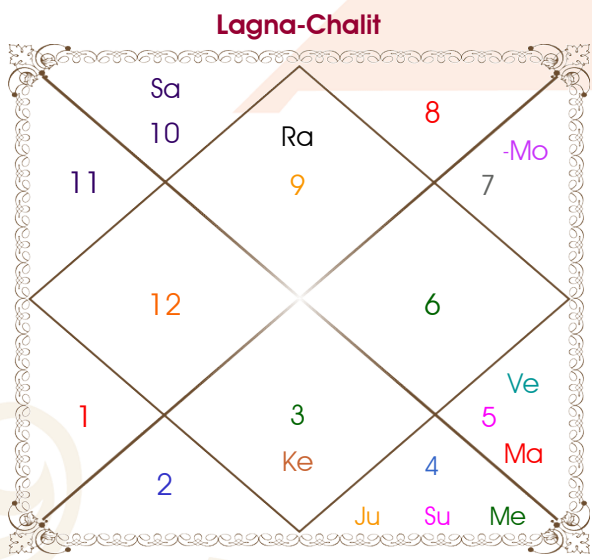

Ashish

Vaishnavi

Model: Web-FreeMatching

Order No: 121533503

Male : _____ Sex _____ : Female
 18/07/1991 : _____ Date of Birth _____ : 25/03/1999
 Thursday : _____ Day _____ : Thursday
 Hour 17:40:00 : _____ Time of Birth _____ : 13:26:00 Hour
 Ghati 30:13:57 : _____ Time of Birth(Ghati) _____ : 17:44:11 Ghati
 India : _____ Country _____ : India
 Delhi : _____ City _____ : Delhi
 28:39:00 North : _____ Latitude _____ : 28:39:00 North
 77:13:00 East : _____ Longitude _____ : 77:13:00 East
 82:30:00 East : _____ Zone _____ : 82:30:00 East
 Hour -00:21:08 : _____ Loc Time Corr _____ : -00:21:08 Hour
 Hour 00:00:00 : _____ War Time Corr _____ : 00:00:00 Hour
 05:34:25 : _____ Sunrise _____ : 06:20:19
 19:19:49 : _____ Sunset _____ : 18:34:44
 23:44:37 : _____ Lahiri Ayanamsa _____ : 23:50:35

Ashtakoot Guna Chart

Koot	Male	Female	Max	Mark	Dosha	Area
Varan	Shoodra	Shoodra	1	1.00	--	Deeds
Vashya	Manav	Manav	2	2.00	--	Nature
Tara	Mitra	Vipat	3	1.50	--	Destiny
Yoni	Vyaghr	Marjar	4	1.00	--	Sex Life
Maitri	Venus	Mercury	5	5.00	--	Relationship
Gana	Rakshas	Deva	6	1.00	--	Sociality
Bhakut	Libra	Gemini	7	0.00	Yes	Life Style
Nadi	Madhya	Adya	8	8.00	--	Kids/Health
Total:			36	19.50		