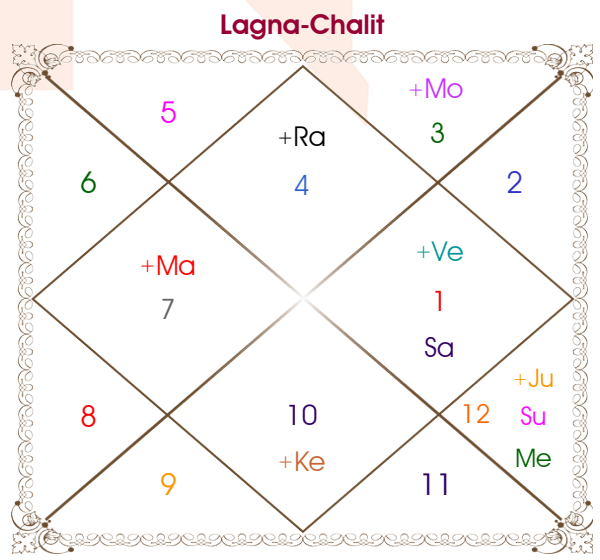

Ashish

Vaishnavi

Model: Web-FreeMatching

Order No: 121533503

Male : _____ Sex _____ : Female
 18/07/1991 : _____ Date of Birth _____ : 25/03/1999
 Thursday : _____ Day _____ : Thursday
 Hour 17:40:00 : _____ Time of Birth _____ : 13:26:00 Hour
 Ghati 30:13:57 : _____ Time of Birth(Ghati) _____ : 17:44:11 Ghati
 India : _____ Country _____ : India
 Delhi : _____ City _____ : Delhi
 28:39:00 North : _____ Latitude _____ : 28:39:00 North
 77:13:00 East : _____ Longitude _____ : 77:13:00 East
 82:30:00 East : _____ Zone _____ : 82:30:00 East
 Hour -00:21:08 : _____ Loc Time Corr _____ : -00:21:08 Hour
 Hour 00:00:00 : _____ War Time Corr _____ : 00:00:00 Hour
 05:34:25 : _____ Sunrise _____ : 06:20:19
 19:19:49 : _____ Sunset _____ : 18:34:44
 23:44:37 : _____ Lahiri Ayanamsa _____ : 23:50:35

Ashtakoot Guna Chart

Koot	Male	Female	Max	Mark	Dosha	Area
Varan	Shoodra	Shoodra	1	1.00	--	Deeds
Vashya	Manav	Manav	2	2.00	--	Nature
Tara	Mitra	Vipat	3	1.50	--	Destiny
Yoni	Vyaghr	Marjar	4	1.00	--	Sex Life
Maitri	Venus	Mercury	5	5.00	--	Relationship
Gana	Rakshas	Deva	6	1.00	--	Sociality
Bhakut	Libra	Gemini	7	0.00	Yes	Life Style
Nadi	Madhya	Adya	8	8.00	--	Kids/Health
Total:			36	19.50		