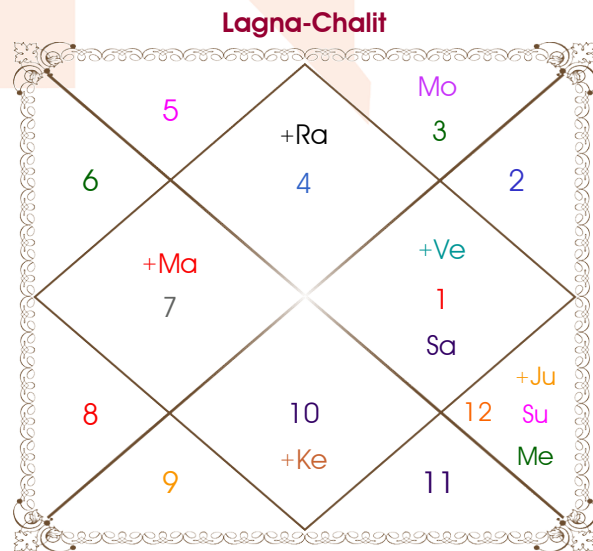

Ashish

Vaishnavi

Model: Web-FreeMatching

Order No: 121533502

Male : _____ Sex _____ : Female
 18/07/1991 : _____ Date of Birth _____ : 24/03/1999
 Thursday : _____ Day _____ : Wednesday
 Hour 17:40:00 : _____ Time of Birth _____ : 13:26:00 Hour
 Ghati 30:13:57 : _____ Time of Birth(Ghati) _____ : 17:41:16 Ghati
 India : _____ Country _____ : India
 Delhi : _____ City _____ : Delhi
 28:39:00 North : _____ Latitude _____ : 28:39:00 North
 77:13:00 East : _____ Longitude _____ : 77:13:00 East
 82:30:00 East : _____ Zone _____ : 82:30:00 East
 Hour -00:21:08 : _____ Loc Time Corr _____ : -00:21:08 Hour
 Hour 00:00:00 : _____ War Time Corr _____ : 00:00:00 Hour
 05:34:25 : _____ Sunrise _____ : 06:21:29
 19:19:49 : _____ Sunset _____ : 18:34:10
 23:44:37 : _____ Lahiri Ayanamsa _____ : 23:50:35

Vimshottari Mars 3Y 4M 30D		Degree	Sign	Pln	Sign	Degree	Vimshottari Rahu 16Y 0M 14D	
Jupiter		07:56:00	Sag	Asc	Can	03:33:40	Jupiter	
17/12/2012		01:38:34	Can	Sun	Pis	09:23:26	07/04/2015	
17/12/2028		00:09:34	Lib	Mon	Gem	08:07:08	07/04/2031	
Jupiter	04/02/2015	08:05:26	Leo	Mar R	Lib	18:09:13	Jupiter	26/05/2017
Saturn	17/08/2017	27:41:45	Can	Mer R	Pis	00:51:58	Saturn	07/12/2019
Mercury	23/11/2019	24:11:49	Can	Jup	Pis	15:18:50	Mercury	14/03/2022
Ketu	29/10/2020	10:12:15	Leo	Ven	Ari	13:17:39	Ketu	18/02/2023
Venus	30/06/2023	10:23:34	Cap R	Sat	Ari	08:40:05	Venus	19/10/2025
Sun	17/04/2024	25:10:22	Sag R	Rah R	Can	27:29:50	Sun	07/08/2026
Moon	17/08/2025	25:10:22	Gem R	Ket R	Cap	27:29:50	Moon	07/12/2027
Mars	24/07/2026	17:31:04	Sag R	Ura	Cap	21:35:51	Mars	12/11/2028
Rahu	17/12/2028	21:21:18	Sag R	Nep	Cap	10:00:43	Rahu	07/04/2031
		23:51:01	Lib R	Plu R	Sco	16:37:22		