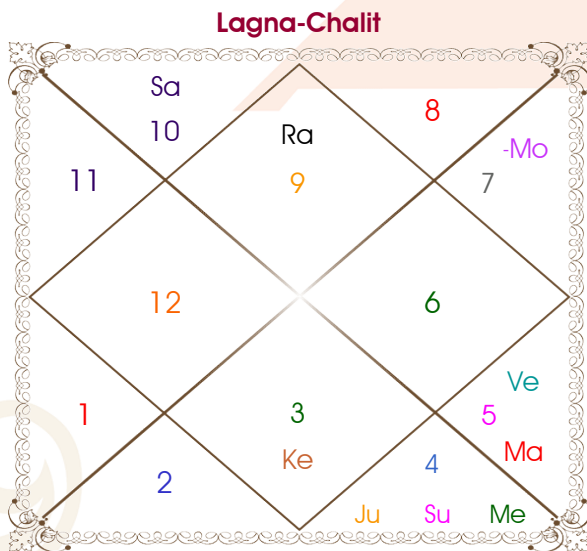

Ashish

Vaishnavi

Model: Web-FreeMatching

Order No: 121533502

Male : _____ Sex _____ : Female
 18/07/1991 : _____ Date of Birth _____ : 24/03/1999
 Thursday : _____ Day _____ : Wednesday
 Hour 17:40:00 : _____ Time of Birth _____ : 13:26:00 Hour
 Ghati 30:13:57 : _____ Time of Birth(Ghati) _____ : 17:41:16 Ghati
 India : _____ Country _____ : India
 Delhi : _____ City _____ : Delhi
 28:39:00 North : _____ Latitude _____ : 28:39:00 North
 77:13:00 East : _____ Longitude _____ : 77:13:00 East
 82:30:00 East : _____ Zone _____ : 82:30:00 East
 Hour -00:21:08 : _____ Loc Time Corr _____ : -00:21:08 Hour
 Hour 00:00:00 : _____ War Time Corr _____ : 00:00:00 Hour
 05:34:25 : _____ Sunrise _____ : 06:21:29
 19:19:49 : _____ Sunset _____ : 18:34:10
 23:44:37 : _____ Lahiri Ayanamsa _____ : 23:50:35

Vimshottari Mars 3Y 4M 30D		Degree	Sign	Pln	Sign	Degree	Vimshottari Rahu 16Y 0M 14D	
Jupiter		07:56:00	Sag	Asc	Can	03:33:40	Jupiter	
17/12/2012		01:38:34	Can	Sun	Pis	09:23:26	07/04/2015	
17/12/2028		00:09:34	Lib	Mon	Gem	08:07:08	07/04/2031	
Jupiter	04/02/2015	08:05:26	Leo	Mar R	Lib	18:09:13	Jupiter	26/05/2017
Saturn	17/08/2017	27:41:45	Can	Mer R	Pis	00:51:58	Saturn	07/12/2019
Mercury	23/11/2019	24:11:49	Can	Jup	Pis	15:18:50	Mercury	14/03/2022
Ketu	29/10/2020	10:12:15	Leo	Ven	Ari	13:17:39	Ketu	18/02/2023
Venus	30/06/2023	10:23:34	Cap R	Sat	Ari	08:40:05	Venus	19/10/2025
Sun	17/04/2024	25:10:22	Sag R	Rah R	Can	27:29:50	Sun	07/08/2026
Moon	17/08/2025	25:10:22	Gem R	Ket R	Cap	27:29:50	Moon	07/12/2027
Mars	24/07/2026	17:31:04	Sag R	Ura	Cap	21:35:51	Mars	12/11/2028
Rahu	17/12/2028	21:21:18	Sag R	Nep	Cap	10:00:43	Rahu	07/04/2031
		23:51:01	Lib R	Plu R	Sco	16:37:22		