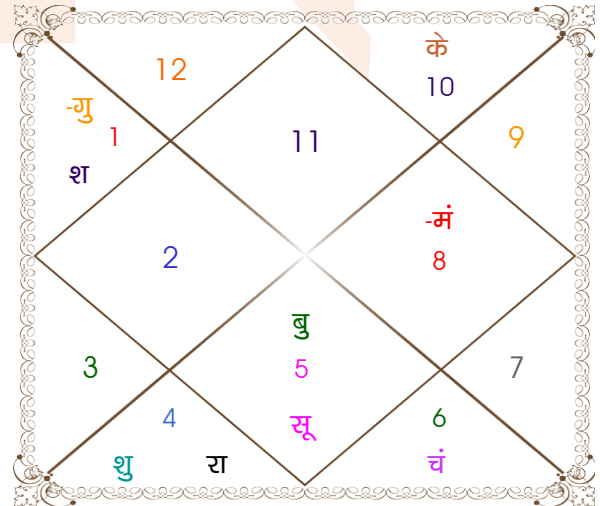

पुल्लिंग : _____ लिंग _____ : स्त्रीलिंग _____
26-27/12/1994 : _____ जन्म तिथि _____ : 12/09/1999
सोम-मंगलवार : _____ दिन _____ : रविवार _____
घंटे 01:14:00 : _____ जन्म समय _____ : 18:00:00 घंटे
घटी 46:41:19 : _____ जन्म समय(घटी) _____ : 31:05:49 घटी
India : _____ देश _____ : India
Patna : _____ स्थान _____ : Nalanda
25:37:00 उत्तर : _____ अक्षांश _____ : 25:07:00 उत्तर
85:12:00 पूर्व : _____ रेखांश _____ : 85:25:00 पूर्व
82:30:00 पूर्व : _____ मध्य रेखांश _____ : 82:30:00 पूर्व
घंटे 00:10:48 : _____ स्थानिक संस्कार _____ : 00:11:40 घंटे
घंटे 00:00:00 : _____ ग्रीष्म संस्कार _____ : 00:00:00 घंटे
06:33:28 : _____ सूर्योदय _____ : 05:33:00
17:06:29 : _____ सूर्यास्त _____ : 17:56:10
23:47:25 : _____ चित्रपक्षीय अयनांश _____ : 23:50:57

विंशोत्तरी
मंगल 6वर्ष 6मा 29दि
गुरु
27/07/2019
27/07/2035

गुरु	13/09/2021
शनि	26/03/2024
बुध	02/07/2026
केतु	08/06/2027
शुक्र	06/02/2030
सूर्य	25/11/2030
चन्द्र	26/03/2032
मंगल	02/03/2033
राहु	27/07/2035

अंश	राशि	ग्रह	राशि	अंश
29:48:24	कन्या	लग्न	कुंभ	27:56:28
11:01:16	धनु	सूर्य	सिंह	25:27:27
24:07:53	कन्या	चंद्र	कन्या	26:28:48
08:33:54	सिंह	मंगल	वृश्चि	12:20:54
18:16:23	धनु	बुध	सिंह	28:56:24
09:53:22	वृश्चि	गुरु व	मेष	10:34:33
25:29:23	तुला	शुक्र	कर्क	24:58:57
13:47:14	कुंभ	शनि व	मेष	23:10:17
19:41:24	तुला	राहु व	कर्क	18:34:19
19:41:24	मेष	केतु व	मक	18:34:19
01:23:14	मक	हर्ष व	मक	19:39:44
28:35:12	धनु	नेप व	मक	08:00:09
05:33:37	वृश्चि	प्लूटो	वृश्चि	14:03:12

विंशोत्तरी
मंगल 5वर्ष 4मा 5दि
गुरु
17/01/2023
17/01/2039

गुरु	06/03/2025
शनि	18/09/2027
बुध	24/12/2029
केतु	29/11/2030
शुक्र	30/07/2033
सूर्य	19/05/2034
चन्द्र	18/09/2035
मंगल	24/08/2036
राहु	17/01/2039

लग्न-चलित

लग्न-चलित