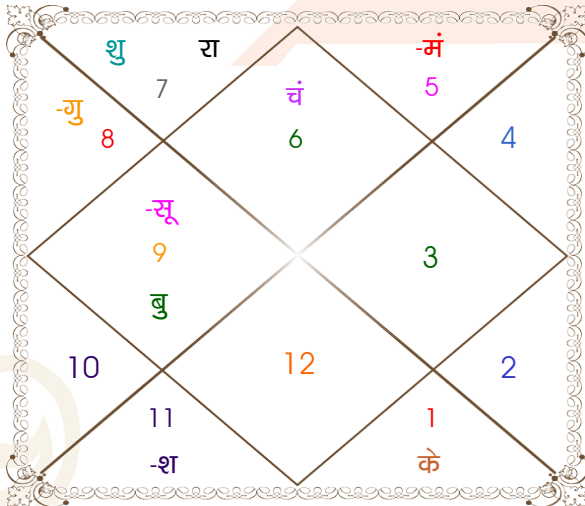

विंशोत्तरी
मंगल 6वर्ष 6मा 29दि
गुरु
27/07/2019
27/07/2035

गुरु	13/09/2021
शनि	26/03/2024
बुध	02/07/2026
केतु	08/06/2027
शुक्र	06/02/2030
सूर्य	25/11/2030
चन्द्र	26/03/2032
मंगल	02/03/2033
राहु	27/07/2035

अंश	राशि	ग्रह	राशि	अंश
29:48:24	कन्या	लग्न	कुंभ	27:56:28
11:01:16	धनु	सूर्य	सिंह	25:27:27
24:07:53	कन्या	चंद्र	कन्या	26:28:48
08:33:54	सिंह	मंगल	वृश्चि	12:20:54
18:16:23	धनु	बुध	सिंह	28:56:24
09:53:22	वृश्चि	गुरु व	मेष	10:34:33
25:29:23	तुला	शुक्र	कर्क	24:58:57
13:47:14	कुंभ	शनि व	मेष	23:10:17
19:41:24	तुला	राहु व	कर्क	18:34:19
19:41:24	मेष	केतु व	मक	18:34:19
01:23:14	मक	हर्ष व	मक	19:39:44
28:35:12	धनु	नेप व	मक	08:00:09
05:33:37	वृश्चि	प्लूटो	वृश्चि	14:03:12

विंशोत्तरी
मंगल 5वर्ष 4मा 5दि
गुरु
17/01/2023
17/01/2039

गुरु	06/03/2025
शनि	18/09/2027
बुध	24/12/2029
केतु	29/11/2030
शुक्र	30/07/2033
सूर्य	19/05/2034
चन्द्र	18/09/2035
मंगल	24/08/2036
राहु	17/01/2039

लग्न-चलित