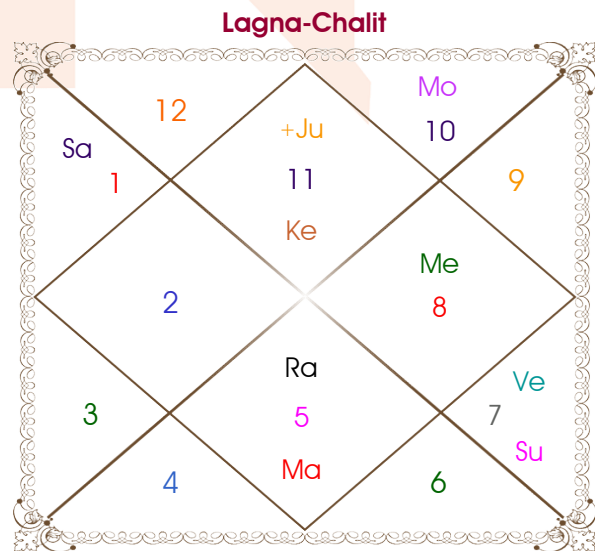

Gumnam Sachdeva

Surbhi Grover

Model: Web-FreeMatching

Order No: 121531403

Male : _____ Sex _____ : Female
 10/07/1995 : _____ Date of Birth _____ : 29/10/1998
 Monday : _____ Day _____ : Thursday
 Hour 10:20:00 : _____ Time of Birth _____ : 14:39:00 Hour
 Ghati 11:58:04 : _____ Time of Birth(Ghati) _____ : 19:48:10 Ghati
 India : _____ Country _____ : India
 Amritsar : _____ City _____ : Abohar
 31:35:00 North : _____ Latitude _____ : 30:09:00 North
 74:56:00 East : _____ Longitude _____ : 74:11:00 East
 82:30:00 East : _____ Zone _____ : 82:30:00 East
 Hour -00:30:16 : _____ Loc Time Corr _____ : -00:33:16 Hour
 Hour 00:00:00 : _____ War Time Corr _____ : 00:00:00 Hour
 05:32:46 : _____ Sunrise _____ : 06:44:56
 19:38:00 : _____ Sunset _____ : 17:48:53
 23:47:50 : _____ Lahiri Ayanamsa _____ : 23:50:16

Vimshottari Mercury 10Y 5M 8D		Degree	Sign	Pln	Sign	Degree	Vimshottari Moon 0Y 5M 15D	
Venus		23:41:51	Gem	Sun	Lib	11:54:16	Jupiter	
17/12/2012		21:48:45	Sco	Mon	Cap	22:43:19	14/04/2024	
17/12/2032		29:43:25	Leo	Mar	Leo	19:21:15	14/04/2040	
Venus	17/04/2016	05:22:39	Gem	Mer	Sco	01:43:38	Jupiter	02/06/2026
Sun	17/04/2017	12:33:58	Sco R	Jup R	Aqu	24:42:51	Saturn	13/12/2028
Moon	17/12/2018	12:13:42	Gem	Ven	Lib	11:42:02	Mercury	21/03/2031
Mars	16/02/2020	00:56:33	Pis R	Sat R	Ari	05:52:32	Ketu	25/02/2032
Rahu	16/02/2023	08:49:14	Lib R	Rah	Leo	05:06:56	Venus	26/10/2034
Jupiter	17/10/2025	08:49:14	Ari R	Ket	Aqu	05:06:56	Sun	14/08/2035
Saturn	17/12/2028	05:09:22	Cap R	Ura	Cap	15:01:10	Moon	13/12/2036
Mercury	17/10/2031	00:33:15	Cap R	Nep	Cap	05:38:06	Mars	19/11/2037
Ketu	17/12/2032	04:15:03	Sco R	Plu	Sco	12:52:38	Rahu	14/04/2040