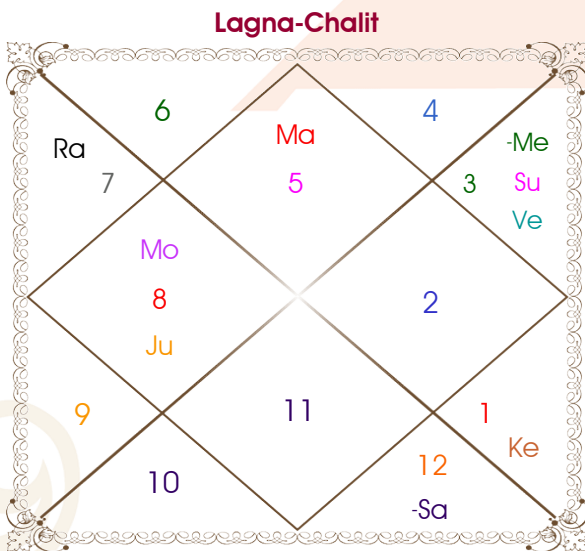

Gumnam Sachdeva

Surbhi Grover

Model: Web-FreeMatching

Order No: 121531403

Male : _____ Sex _____ : Female
 10/07/1995 : _____ Date of Birth _____ : 29/10/1998
 Monday : _____ Day _____ : Thursday
 Hour 10:20:00 : _____ Time of Birth _____ : 14:39:00 Hour
 Ghati 11:58:04 : _____ Time of Birth(Ghati) _____ : 19:48:10 Ghati
 India : _____ Country _____ : India
 Amritsar : _____ City _____ : Abohar
 31:35:00 North : _____ Latitude _____ : 30:09:00 North
 74:56:00 East : _____ Longitude _____ : 74:11:00 East
 82:30:00 East : _____ Zone _____ : 82:30:00 East
 Hour -00:30:16 : _____ Loc Time Corr _____ : -00:33:16 Hour
 Hour 00:00:00 : _____ War Time Corr _____ : 00:00:00 Hour
 05:32:46 : _____ Sunrise _____ : 06:44:56
 19:38:00 : _____ Sunset _____ : 17:48:53
 23:47:50 : _____ Lahiri Ayanamsa _____ : 23:50:16

Vimshottari Mercury 10Y 5M 8D		Degree	Sign	Pln	Sign	Degree	Vimshottari Moon 0Y 5M 15D	
Venus		23:41:51	Gem	Sun	Lib	11:54:16	Jupiter	
17/12/2012		21:48:45	Sco	Mon	Cap	22:43:19	14/04/2024	
17/12/2032		29:43:25	Leo	Mar	Leo	19:21:15	14/04/2040	
Venus	17/04/2016	05:22:39	Gem	Mer	Sco	01:43:38	Jupiter	02/06/2026
Sun	17/04/2017	12:33:58	Sco R	Jup R	Aqu	24:42:51	Saturn	13/12/2028
Moon	17/12/2018	12:13:42	Gem	Ven	Lib	11:42:02	Mercury	21/03/2031
Mars	16/02/2020	00:56:33	Pis R	Sat R	Ari	05:52:32	Ketu	25/02/2032
Rahu	16/02/2023	08:49:14	Lib R	Rah	Leo	05:06:56	Venus	26/10/2034
Jupiter	17/10/2025	08:49:14	Ari R	Ket	Aqu	05:06:56	Sun	14/08/2035
Saturn	17/12/2028	05:09:22	Cap R	Ura	Cap	15:01:10	Moon	13/12/2036
Mercury	17/10/2031	00:33:15	Cap R	Nep	Cap	05:38:06	Mars	19/11/2037
Ketu	17/12/2032	04:15:03	Sco R	Plu	Sco	12:52:38	Rahu	14/04/2040