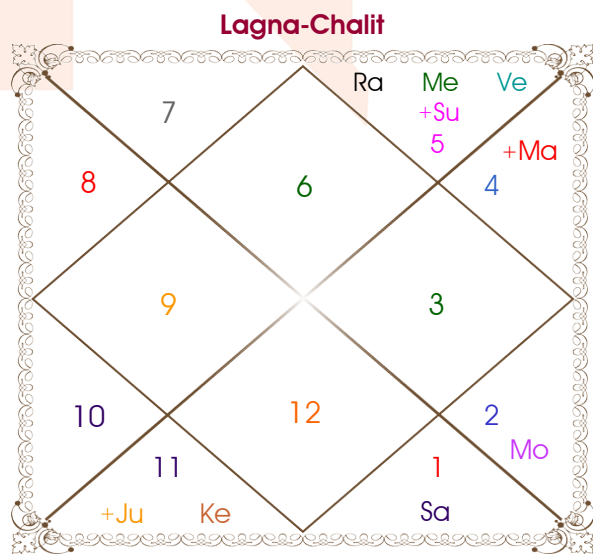

Mr.A

Ms.A

Model: Web-FreeMatching

Order No: 121531304

Male : _____ Sex _____ : Female
 02/07/1996 : _____ Date of Birth _____ : 12/09/1998
 Tuesday : _____ Day _____ : Saturday
 Hour 10:47:00 : _____ Time of Birth _____ : 06:32:00 Hour
 Ghati 12:52:10 : _____ Time of Birth(Ghati) _____ : 01:05:54 Ghati
 India : _____ Country _____ : India
 Bhopal : _____ City _____ : Itarsi
 23:17:00 North : _____ Latitude _____ : 22:39:00 North
 77:28:00 East : _____ Longitude _____ : 77:48:00 East
 82:30:00 East : _____ Zone _____ : 82:30:00 East
 Hour -00:20:08 : _____ Loc Time Corr _____ : -00:18:48 Hour
 Hour 00:00:00 : _____ War Time Corr _____ : 00:00:00 Hour
 05:38:08 : _____ Sunrise _____ : 06:04:33
 19:10:06 : _____ Sunset _____ : 18:25:25
 23:48:34 : _____ Lahiri Ayanamsa _____ : 23:50:11

Vimshottari Sun 3Y 7M 26D		Degree	Sign	Pln	Sign	Degree	Vimshottari Moon 8Y 8M 16D	
Rahu		16:47:38	Gem	Sun	Leo	25:14:32	Rahu	
27/02/2017		01:52:30	Cap	Mon	Tau	11:42:58	30/05/2014	
27/02/2035		20:02:26	Tau	Mar	Can	20:20:14	29/05/2032	
Rahu	10/11/2019	05:59:30	Gem	Mer	Leo	13:06:06	Rahu	09/02/2017
Jupiter	04/04/2022	19:14:42	Sag R	Jup R	Aqu	29:45:42	Jupiter	06/07/2019
Saturn	08/02/2025	17:57:59	Tau R	Ven	Leo	12:38:20	Saturn	12/05/2022
Mercury	29/08/2027	13:21:23	Pis	Sat R	Ari	09:09:24	Mercury	28/11/2024
Ketu	15/09/2028	18:55:56	Vir R	Rah R	Leo	07:31:29	Ketu	17/12/2025
Venus	16/09/2031	18:55:56	Pis R	Ket R	Aqu	07:31:29	Venus	16/12/2028
Sun	10/08/2032	09:41:12	Cap R	Ura R	Cap	15:30:35	Sun	10/11/2029
Moon	09/02/2034	02:59:42	Cap R	Nep R	Cap	05:46:48	Moon	12/05/2031
Mars	27/02/2035	06:55:34	Sco R	Plu	Sco	11:39:30	Mars	29/05/2032