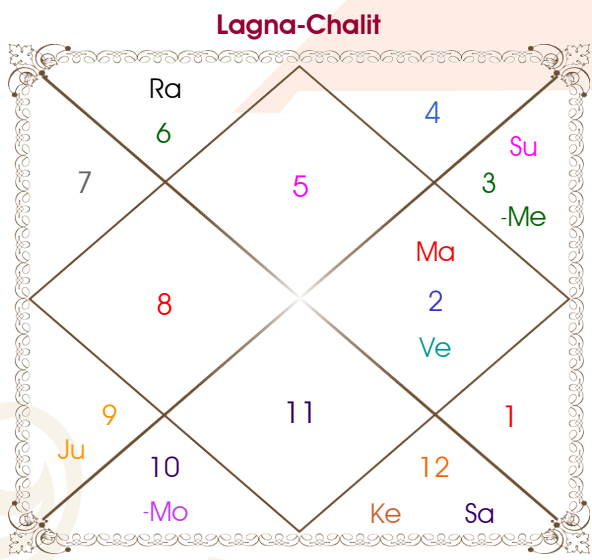

Mr.A

Ms.A

Model: Web-FreeMatching

Order No: 121531304

Male : _____ Sex _____ : Female
 02/07/1996 : _____ Date of Birth _____ : 12/09/1998
 Tuesday : _____ Day _____ : Saturday
 Hour 10:47:00 : _____ Time of Birth _____ : 06:32:00 Hour
 Ghati 12:52:10 : _____ Time of Birth(Ghati) _____ : 01:05:54 Ghati
 India : _____ Country _____ : India
 Bhopal : _____ City _____ : Itarsi
 23:17:00 North : _____ Latitude _____ : 22:39:00 North
 77:28:00 East : _____ Longitude _____ : 77:48:00 East
 82:30:00 East : _____ Zone _____ : 82:30:00 East
 Hour -00:20:08 : _____ Loc Time Corr _____ : -00:18:48 Hour
 Hour 00:00:00 : _____ War Time Corr _____ : 00:00:00 Hour
 05:38:08 : _____ Sunrise _____ : 06:04:33
 19:10:06 : _____ Sunset _____ : 18:25:25
 23:48:34 : _____ Lahiri Ayanamsa _____ : 23:50:11

Vimshottari Sun 3Y 7M 26D		Degree	Sign	Pln	Sign	Degree	Vimshottari Moon 8Y 8M 16D	
Rahu		16:47:38	Gem	Sun	Leo	25:14:32	Rahu	
27/02/2017		01:52:30	Cap	Mon	Tau	11:42:58	30/05/2014	
27/02/2035		20:02:26	Tau	Mar	Can	20:20:14	29/05/2032	
Rahu	10/11/2019	05:59:30	Gem	Mer	Leo	13:06:06	Rahu	09/02/2017
Jupiter	04/04/2022	19:14:42	Sag R	Jup R	Aqu	29:45:42	Jupiter	06/07/2019
Saturn	08/02/2025	17:57:59	Tau R	Ven	Leo	12:38:20	Saturn	12/05/2022
Mercury	29/08/2027	13:21:23	Pis	Sat R	Ari	09:09:24	Mercury	28/11/2024
Ketu	15/09/2028	18:55:56	Vir R	Rah R	Leo	07:31:29	Ketu	17/12/2025
Venus	16/09/2031	18:55:56	Pis R	Ket R	Aqu	07:31:29	Venus	16/12/2028
Sun	10/08/2032	09:41:12	Cap R	Ura R	Cap	15:30:35	Sun	10/11/2029
Moon	09/02/2034	02:59:42	Cap R	Nep R	Cap	05:46:48	Moon	12/05/2031
Mars	27/02/2035	06:55:34	Sco R	Plu	Sco	11:39:30	Mars	29/05/2032