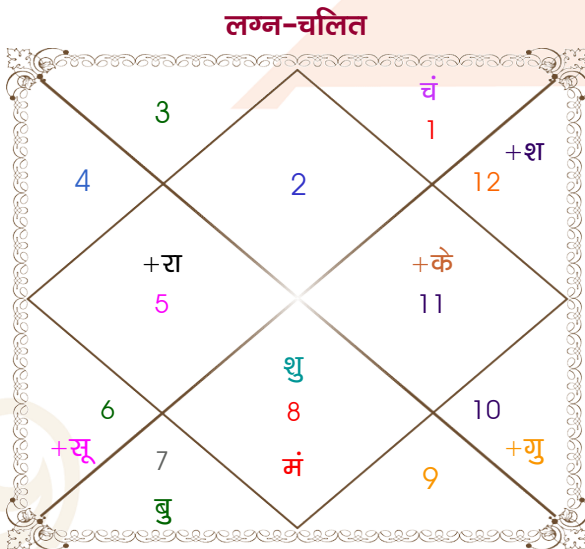

Shubham Goel

SWATI GARG

Model: Web-FreeMatching

Order No: 121530706

पुल्लिंग :	लिंग	: स्त्रीलिंग
16/10/1997 :	जन्म तिथि	: 09/05/1998
गुरुवार :	दिन	: शनिवार
घंटे 20:02:00 :	जन्म समय	: 17:30:00 घंटे
घटी 34:13:58 :	जन्म समय(घटी)	: 29:54:12 घटी
India :	देश	: India
Hapur :	स्थान	: Delhi
28:43:00 उत्तर :	अक्षांश	: 28:39:00 उत्तर
77:47:00 पूर्व :	रेखांश	: 77:13:00 पूर्व
82:30:00 पूर्व :	मध्य रेखांश	: 82:30:00 पूर्व
घंटे -00:18:52 :	स्थानिक संस्कार	: -00:21:08 घंटे
घंटे 00:00:00 :	ग्रीष्म संस्कार	: 00:00:00 घंटे
06:20:24 :	सूर्योदय	: 05:34:42
17:48:12 :	सूर्यास्त	: 19:00:55
23:49:29 :	चित्रपक्षीय अयनांश	: 23:49:54

<b>विंशोत्तरी</b> <b>केतु 3वर्ष 11मा 29दि</b> <b>सूर्य</b> <b>15/10/2021</b> <b>15/10/2027</b>	<b>अंश</b> 11:16:32 29:26:19 05:43:17 18:44:25 01:21:20 18:23:05 15:18:29 22:34:39 25:35:03 25:35:03 10:54:49 03:22:16 10:05:46	<b>राशि</b> वृष कन्या मेष वृश्चि तुला मक वृश्चि मीन व सिंह व कुंभ व मक मक वृश्चि	<b>ग्रह</b> लग्न सूर्य चंद्र मंगल बुध गुरु शुक्र शनि राहु व केतु व हर्ष नेप व प्लूटो व	<b>राशि</b> तुला मेष तुला मेष मीन कुंभ मीन मेष सिंह कुंभ मक मक वृश्चि	<b>अंश</b> 06:12:08 24:50:05 01:37:20 25:38:29 28:50:26 27:17:26 12:36:23 02:45:30 14:13:06 14:13:06 18:53:04 08:19:28 13:21:47	<b>विंशोत्तरी</b> <b>मंगल 2वर्ष 7मा 23दि</b> <b>गुरु</b> <b>01/01/2019</b> <b>01/01/2035</b>	<b>गुरु</b> 18/02/2021 02/09/2023 07/12/2025 13/11/2026 14/07/2029 03/05/2030 02/09/2031 07/08/2032 01/01/2035
--	--	---	---	--	--	--	---

## अष्टकूट गुण सारिणी

कूट	वर	कन्या	अंक	प्राप्त	दोष	क्षेत्र
वर्ण	क्षत्रिय	शूद्र	1	1.00	--	जातीय कर्म
वश्य	चतुष्पाद	मानव	2	1.00	--	स्वभाव
तारा	साधक	प्रत्यारि	3	1.50	--	भाग्य
योनि	अश्व	व्याघ्र	4	1.00	--	यौन विचार
मैत्री	मंगल	शुक्र	5	3.00	--	आपसी सम्बन्ध
गण	देव	राक्षस	6	1.00	--	सामाजिकता
भकूट	मेष	तुला	7	7.00	--	जीवन शैली
नाड़ी	आद्य	मध्य	8	8.00	--	स्वास्थ्य/संतान
<b>कुल :</b>			<b>36</b>	<b>23.50</b>		