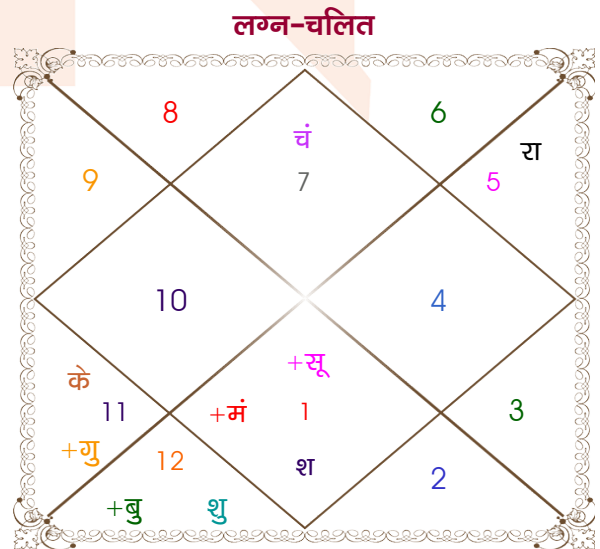

Shubham Goel

SWATI GARG

Model: Web-FreeMatching

Order No: 121530706

पुल्लिंग :	लिंग	: स्त्रीलिंग
16/10/1997 :	जन्म तिथि	: 09/05/1998
गुरुवार :	दिन	: शनिवार
घंटे 20:02:00 :	जन्म समय	: 17:30:00 घंटे
घटी 34:13:58 :	जन्म समय(घटी)	: 29:54:12 घटी
India :	देश	: India
Hapur :	स्थान	: Delhi
28:43:00 उत्तर :	अक्षांश	: 28:39:00 उत्तर
77:47:00 पूर्व :	रेखांश	: 77:13:00 पूर्व
82:30:00 पूर्व :	मध्य रेखांश	: 82:30:00 पूर्व
घंटे -00:18:52 :	स्थानिक संस्कार	: -00:21:08 घंटे
घंटे 00:00:00 :	ग्रीष्म संस्कार	: 00:00:00 घंटे
06:20:24 :	सूर्योदय	: 05:34:42
17:48:12 :	सूर्यास्त	: 19:00:55
23:49:29 :	चित्रपक्षीय अयनांश	: 23:49:54

<b>विंशोत्तरी</b> <b>केतु 3वर्ष 11मा 29दि</b> <b>सूर्य</b> <b>15/10/2021</b> <b>15/10/2027</b>	<b>अंश</b> 11:16:32 29:26:19 05:43:17 18:44:25 01:21:20 18:23:05 15:18:29 22:34:39 25:35:03 25:35:03 10:54:49 03:22:16 10:05:46	<b>राशि</b> वृष कन्या मेष वृश्चि तुला मक वृश्चि मीन व सिंह व कुंभ व मक मक वृश्चि	<b>ग्रह</b> लग्न सूर्य चंद्र मंगल बुध गुरु शुक्र शनि राहु व केतु व हर्ष नेप व प्लूटो व	<b>राशि</b> तुला मेष तुला मेष मीन कुंभ मीन मेष सिंह कुंभ मक मक वृश्चि	<b>अंश</b> 06:12:08 24:50:05 01:37:20 25:38:29 28:50:26 27:17:26 12:36:23 02:45:30 14:13:06 14:13:06 18:53:04 08:19:28 13:21:47	<b>विंशोत्तरी</b> <b>मंगल 2वर्ष 7मा 23दि</b> <b>गुरु</b> <b>01/01/2019</b> <b>01/01/2035</b>	<b>गुरु</b> 18/02/2021 02/09/2023 07/12/2025 13/11/2026 14/07/2029 03/05/2030 02/09/2031 07/08/2032 01/01/2035
--	--	---	---	--	--	--	---

## अष्टकूट गुण सारिणी

कूट	वर	कन्या	अंक	प्राप्त	दोष	क्षेत्र
वर्ण	क्षत्रिय	शूद्र	1	1.00	--	जातीय कर्म
वश्य	चतुष्पाद	मानव	2	1.00	--	स्वभाव
तारा	साधक	प्रत्यारि	3	1.50	--	भाग्य
योनि	अश्व	व्याघ्र	4	1.00	--	यौन विचार
मैत्री	मंगल	शुक्र	5	3.00	--	आपसी सम्बन्ध
गण	देव	राक्षस	6	1.00	--	सामाजिकता
भकूट	मेष	तुला	7	7.00	--	जीवन शैली
नाड़ी	आद्य	मध्य	8	8.00	--	स्वास्थ्य/संतान
<b>कुल :</b>			<b>36</b>	<b>23.50</b>		