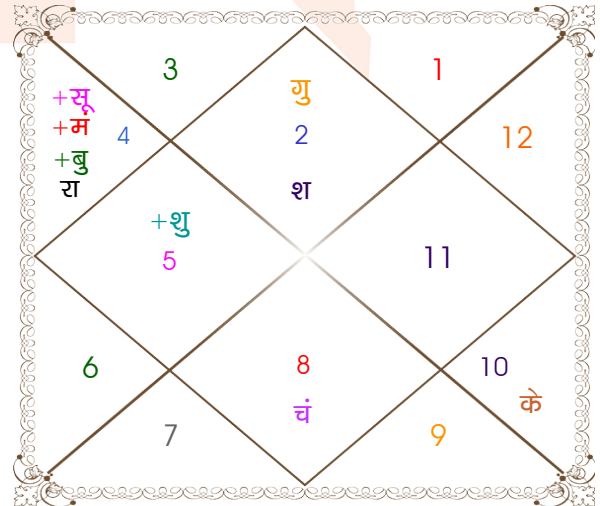

पुल्लिंग : _____ लिंग _____ : स्त्रीलिंग
08/08/1995 : _____ जन्म तिथि _____ : 08/08/2000
मंगलवार : _____ दिन _____ : मंगलवार
घंटे 06:05:00 : _____ जन्म समय _____ : 23:59:00 घंटे
घटी 00:47:16 : _____ जन्म समय(घटी) _____ : 45:31:10 घटी
India : _____ देश _____ : India
Delhi : _____ स्थान _____ : Delhi
28:39:00 उत्तर : _____ अक्षांश _____ : 28:39:00 उत्तर
77:13:00 पूर्व : _____ रेखांश _____ : 77:13:00 पूर्व
82:30:00 पूर्व : _____ मध्य रेखांश _____ : 82:30:00 पूर्व
घंटे -00:21:08 : _____ स्थानिक संस्कार _____ : -00:21:08 घंटे
घंटे 00:00:00 : _____ ग्रीष्म संस्कार _____ : 00:00:00 घंटे
05:46:05 : _____ सूर्योदय _____ : 05:46:31
19:07:04 : _____ सूर्यास्त _____ : 19:06:25
23:47:54 : _____ चित्रपक्षीय अयनांश _____ : 23:51:41

विंशोत्तरी शुक्र 19वर्ष 10मा 16दि चन्द्र	अंश	राशि	ग्रह	राशि	अंश	विंशोत्तरी शनि 6वर्ष 4मा 17दि केतु
24/06/2021	24:25:34	कर्क	लग्न	वृष	01:24:25	26/12/2023
25/06/2031	21:13:49	कर्क	सूर्य	कर्क	22:38:01	26/12/2030
चन्द्र	13:24:50	धनु	चंद्र	वृश्चि	12:11:20	केतु
25/04/2022	16:50:53	कन्या	मंगल	कर्क	11:07:22	23/05/2024
मंगल	02:33:34	सिंह	बुध	कर्क	08:55:37	शुक्र
24/11/2022	11:46:33	वृश्चि	गुरु	वृष	13:16:59	24/07/2025
राहु	17:39:18	कर्क	शुक्र	सिंह	08:38:46	सूर्य
24/05/2024	00:05:41	मीन	शनि	वृष	06:03:41	28/11/2025
गुरु	05:52:29	तुला	राहु	कर्क	00:36:48	चन्द्र
23/09/2025	05:52:29	मेष	केतु	मक	00:36:48	29/06/2026
शनि	04:01:04	मक	हर्ष	मक	25:04:58	मंगल
25/04/2027	29:47:28	धनु	नेप	मक	10:59:56	राहु
बुध	04:01:05	वृश्चि	प्लूटो	वृश्चि	16:19:50	गुरु
23/09/2028						19/11/2028
केतु						शनि
24/04/2029						29/12/2029
शुक्र						बुध
24/12/2030						26/12/2030
सूर्य						

लग्न-चलित

लग्न-चलित