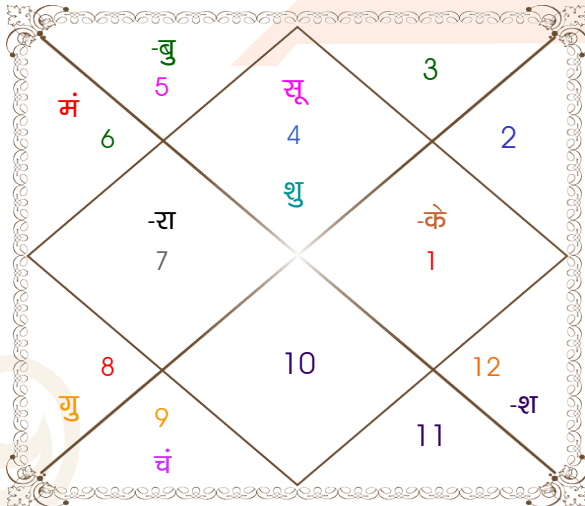

विंशोत्तरी शुक्र 19वर्ष 10मा 16दि चन्द्र	अंश	राशि	ग्रह	राशि	अंश	विंशोत्तरी शनि 6वर्ष 4मा 17दि केतु
24/06/2021	24:25:34	कर्क	लग्न	वृष	01:24:25	26/12/2023
25/06/2031	21:13:49	कर्क	सूर्य	कर्क	22:38:01	26/12/2030
चन्द्र	13:24:50	धनु	चंद्र	वृश्चि	12:11:20	केतु
25/04/2022	16:50:53	कन्या	मंगल	कर्क	11:07:22	23/05/2024
मंगल	02:33:34	सिंह	बुध	कर्क	08:55:37	शुक्र
24/11/2022	11:46:33	वृश्चि	गुरु	वृष	13:16:59	24/07/2025
राहु	17:39:18	कर्क	शुक्र	सिंह	08:38:46	सूर्य
24/05/2024	00:05:41	मीन	शनि	वृष	06:03:41	28/11/2025
गुरु	05:52:29	तुला	राहु	कर्क	00:36:48	चन्द्र
23/09/2025	05:52:29	मेष	केतु	मक	00:36:48	29/06/2026
शनि	04:01:04	मक	हर्ष	मक	25:04:58	मंगल
25/04/2027	29:47:28	धनु	नेप	मक	10:59:56	राहु
बुध	04:01:05	वृश्चि	प्लूटो	वृश्चि	16:19:50	गुरु
23/09/2028						19/11/2028
केतु						शनि
24/04/2029						29/12/2029
शुक्र						बुध
24/12/2030						26/12/2030
सूर्य						

लग्न-चलित