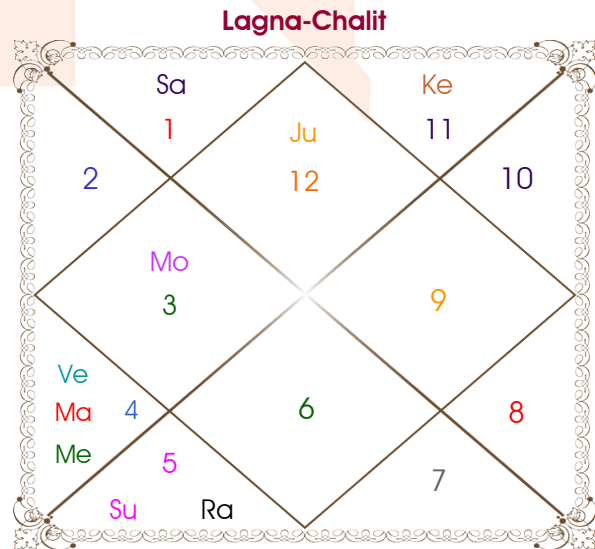

Dhaval

Pratiksha

Model: Web-FreeMatching

Order No: 121529803

Male : _____ Sex _____ : Female
 17/02/1993 : _____ Date of Birth _____ : 17/08/1998
 Wednesday : _____ Day _____ : Monday
 Hour 19:30:00 : _____ Time of Birth _____ : 21:14:00 Hour
 Ghati 30:59:26 : _____ Time of Birth(Ghati) _____ : 37:14:58 Ghati
 India : _____ Country _____ : India
 Goregaon : _____ City _____ : Ghatkopar
 19:11:00 North : _____ Latitude _____ : 19:06:00 North
 72:51:00 East : _____ Longitude _____ : 72:55:00 East
 82:30:00 East : _____ Zone _____ : 82:30:00 East
 Hour -00:38:36 : _____ Loc Time Corr _____ : -00:38:20 Hour
 Hour 00:00:00 : _____ War Time Corr _____ : 00:00:00 Hour
 07:06:13 : _____ Sunrise _____ : 06:19:50
 18:39:14 : _____ Sunset _____ : 19:04:40
 23:45:58 : _____ Lahiri Ayanamsa _____ : 23:50:09

Vimshottari Venus 7Y 8M 28D		Degree	Sign	Pln	Sign	Degree	Vimshottari Rahu 17Y 3M 16D	
Rahu		05:09:29	Aqu	Sun	Leo	00:41:51	Jupiter	
17/11/2023		21:30:11	Sag	Mon	Gem	07:11:19	03/12/2015	
17/11/2041		14:56:27	Gem	Mar	Can	04:07:53	03/12/2031	
Rahu	30/07/2026	22:30:18	Aqu	Mer R	Can	24:23:55	Jupiter	21/01/2018
Jupiter	23/12/2028	20:19:35	Vir R	Jup R	Pis	02:44:24	Saturn	03/08/2020
Saturn	30/10/2031	18:08:14	Pis	Ven	Can	11:22:45	Mercury	09/11/2022
Mercury	18/05/2034	28:07:02	Cap	Sat R	Ari	09:47:22	Ketu	16/10/2023
Ketu	06/06/2035	25:19:36	Sco R	Rah R	Leo	07:38:55	Venus	16/06/2026
Venus	05/06/2038	25:19:36	Tau R	Ket R	Aqu	07:38:55	Sun	04/04/2027
Sun	30/04/2039	26:36:01	Sag	Ura R	Cap	16:21:56	Moon	03/08/2028
Moon	29/10/2040	26:18:16	Sag	Nep R	Cap	06:17:21	Mars	10/07/2029
Mars	17/11/2041	01:43:56	Sco	Plu	Sco	11:27:39	Rahu	03/12/2031