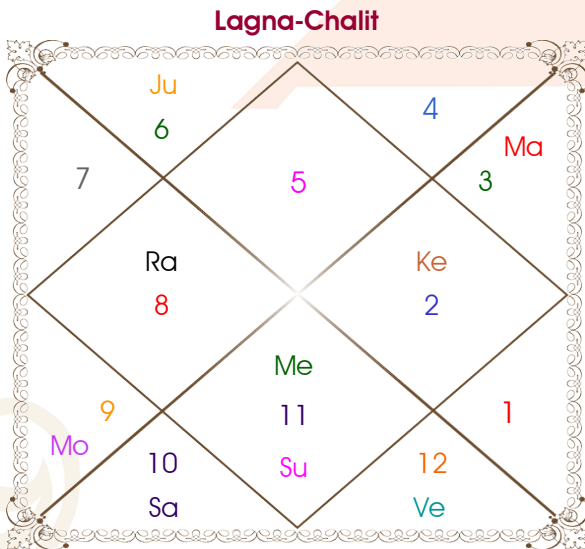

Dhaval

Pratiksha

Model: Web-FreeMatching

Order No: 121529803

Male : _____ Sex _____ : Female
 17/02/1993 : _____ Date of Birth _____ : 17/08/1998
 Wednesday : _____ Day _____ : Monday
 Hour 19:30:00 : _____ Time of Birth _____ : 21:14:00 Hour
 Ghati 30:59:26 : _____ Time of Birth(Ghati) _____ : 37:14:58 Ghati
 India : _____ Country _____ : India
 Goregaon : _____ City _____ : Ghatkopar
 19:11:00 North : _____ Latitude _____ : 19:06:00 North
 72:51:00 East : _____ Longitude _____ : 72:55:00 East
 82:30:00 East : _____ Zone _____ : 82:30:00 East
 Hour -00:38:36 : _____ Loc Time Corr _____ : -00:38:20 Hour
 Hour 00:00:00 : _____ War Time Corr _____ : 00:00:00 Hour
 07:06:13 : _____ Sunrise _____ : 06:19:50
 18:39:14 : _____ Sunset _____ : 19:04:40
 23:45:58 : _____ Lahiri Ayanamsa _____ : 23:50:09

Vimshottari Venus 7Y 8M 28D		Degree	Sign	Pln	Sign	Degree	Vimshottari Rahu 17Y 3M 16D	
Rahu		05:09:29	Aqu	Sun	Leo	00:41:51	Jupiter	
17/11/2023		21:30:11	Sag	Mon	Gem	07:11:19	03/12/2015	
17/11/2041		14:56:27	Gem	Mar	Can	04:07:53	03/12/2031	
Rahu	30/07/2026	22:30:18	Aqu	Mer R	Can	24:23:55	Jupiter	21/01/2018
Jupiter	23/12/2028	20:19:35	Vir R	Jup R	Pis	02:44:24	Saturn	03/08/2020
Saturn	30/10/2031	18:08:14	Pis	Ven	Can	11:22:45	Mercury	09/11/2022
Mercury	18/05/2034	28:07:02	Cap	Sat R	Ari	09:47:22	Ketu	16/10/2023
Ketu	06/06/2035	25:19:36	Sco R	Rah R	Leo	07:38:55	Venus	16/06/2026
Venus	05/06/2038	25:19:36	Tau R	Ket R	Aqu	07:38:55	Sun	04/04/2027
Sun	30/04/2039	26:36:01	Sag	Ura R	Cap	16:21:56	Moon	03/08/2028
Moon	29/10/2040	26:18:16	Sag	Nep R	Cap	06:17:21	Mars	10/07/2029
Mars	17/11/2041	01:43:56	Sco	Plu	Sco	11:27:39	Rahu	03/12/2031