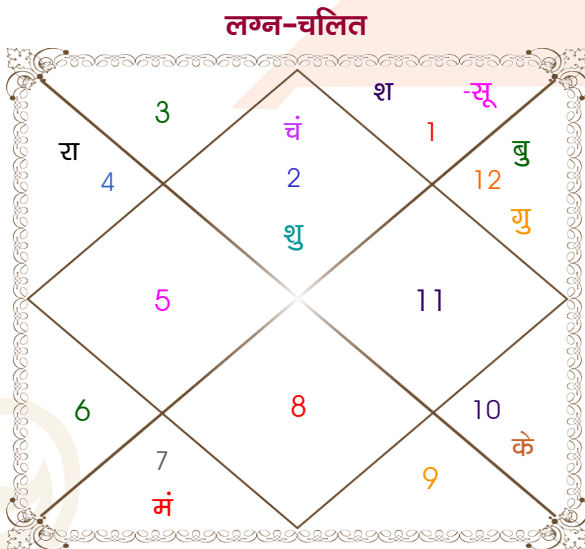

Shubham Garg

Chestha Goyal

Model: Web-FreeMatching

Order No: 121529405

पुल्लिंग : _____ लिंग _____ : स्त्रीलिंग
 19/04/1999 : _____ जन्म तिथि _____ : 30/07/2002
 सोमवार : _____ दिन _____ : मंगलवार
 घंटे 09:05:00 : _____ जन्म समय _____ : 21:05:00 घंटे
 घटी 08:00:49 : _____ जन्म समय(घटी) _____ : 38:30:26 घटी
 India : _____ देश _____ : India
 Panipat : _____ स्थान _____ : Panipat
 29:24:00 उत्तर : _____ अक्षांश _____ : 29:24:00 उत्तर
 76:58:00 पूर्व : _____ रेखांश _____ : 76:58:00 पूर्व
 82:30:00 पूर्व : _____ मध्य रेखांश _____ : 82:30:00 पूर्व
 घंटे -00:22:08 : _____ स्थानिक संस्कार _____ : -00:22:08 घंटे
 घंटे 00:00:00 : _____ ग्रीष्म संस्कार _____ : 00:00:00 घंटे
 05:52:40 : _____ सूर्योदय _____ : 05:40:49
 18:50:37 : _____ सूर्यास्त _____ : 19:15:49
 23:50:37 : _____ चित्रपक्षीय अयनांश _____ : 23:53:19

विंशोत्तरी चन्द्र 4वर्ष 11मा 16दि राहु	अंश	राशि	ग्रह	राशि	अंश	विंशोत्तरी बुध 7वर्ष 9मा 12दि शुक्र
05/04/2011	28:20:46	वृष	लग्न	कुंभ	20:05:53	13/05/2017
05/04/2029	04:48:19	मेष	सूर्य	कर्क	13:24:31	13/05/2037
राहु	16:43:01	वृष	चंद्र	मीन	23:53:40	शुक्र
16/12/2013	12:17:39	तुला व	मंगल	कर्क	17:00:41	11/09/2020
गुरु	07:28:16	मीन	बुध	कर्क	23:44:57	सूर्य
11/05/2016	21:32:25	मीन	गुरु	कर्क	05:39:05	11/09/2021
शनि	13:52:00	वृष	शुक्र	सिंह	27:55:21	चन्द्र
18/03/2019	11:50:54	मेष	शनि	मिथु	00:49:56	13/05/2023
बुध	25:33:38	कर्क व	राहु व	वृष	22:33:24	मंगल
04/10/2021	25:33:38	मक व	केतु व	वृश्चि	22:33:24	राहु
केतु	22:30:38	मक	हर्ष व	कुंभ	03:45:26	13/07/2027
23/10/2022	10:26:15	मक	नेप व	मक	15:45:35	गुरु
22/10/2025	16:18:03	वृश्चि व	प्लूटो व	वृश्चि	21:11:55	13/03/2030
शुक्र						शनि
22/10/2025						बुध
सूर्य						13/05/2033
16/09/2026						केतु
चन्द्र						12/03/2036
17/03/2028						13/05/2037
मंगल						