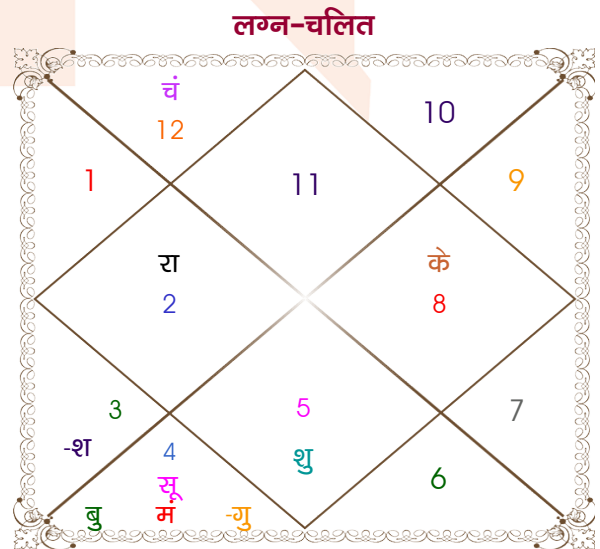

Shubham Garg

Chestha Goyal

Model: Web-FreeMatching

Order No: 121529405

पुल्लिंग : _____ लिंग _____ : स्त्रीलिंग
 19/04/1999 : _____ जन्म तिथि _____ : 30/07/2002
 सोमवार : _____ दिन _____ : मंगलवार
 घंटे 09:05:00 : _____ जन्म समय _____ : 21:05:00 घंटे
 घटी 08:00:49 : _____ जन्म समय(घटी) _____ : 38:30:26 घटी
 India : _____ देश _____ : India
 Panipat : _____ स्थान _____ : Panipat
 29:24:00 उत्तर : _____ अक्षांश _____ : 29:24:00 उत्तर
 76:58:00 पूर्व : _____ रेखांश _____ : 76:58:00 पूर्व
 82:30:00 पूर्व : _____ मध्य रेखांश _____ : 82:30:00 पूर्व
 घंटे -00:22:08 : _____ स्थानिक संस्कार _____ : -00:22:08 घंटे
 घंटे 00:00:00 : _____ ग्रीष्म संस्कार _____ : 00:00:00 घंटे
 05:52:40 : _____ सूर्योदय _____ : 05:40:49
 18:50:37 : _____ सूर्यास्त _____ : 19:15:49
 23:50:37 : _____ चित्रपक्षीय अयनांश _____ : 23:53:19

विंशोत्तरी चन्द्र 4वर्ष 11मा 16दि राहु	अंश	राशि	ग्रह	राशि	अंश	विंशोत्तरी बुध 7वर्ष 9मा 12दि शुक्र
05/04/2011	28:20:46	वृष	लग्न	कुंभ	20:05:53	13/05/2017
05/04/2029	04:48:19	मेष	सूर्य	कर्क	13:24:31	13/05/2037
राहु	16:43:01	वृष	चंद्र	मीन	23:53:40	शुक्र
16/12/2013	12:17:39	तुला व	मंगल	कर्क	17:00:41	11/09/2020
गुरु	07:28:16	मीन	बुध	कर्क	23:44:57	सूर्य
11/05/2016	21:32:25	मीन	गुरु	कर्क	05:39:05	11/09/2021
शनि	13:52:00	वृष	शुक्र	सिंह	27:55:21	चन्द्र
18/03/2019	11:50:54	मेष	शनि	मिथु	00:49:56	13/05/2023
बुध	25:33:38	कर्क व	राहु व	वृष	22:33:24	मंगल
04/10/2021	25:33:38	मक व	केतु व	वृश्चि	22:33:24	राहु
केतु	22:30:38	मक	हर्ष व	कुंभ	03:45:26	13/07/2027
23/10/2022	10:26:15	मक	नेप व	मक	15:45:35	गुरु
22/10/2025	16:18:03	वृश्चि व	प्लूटो व	वृश्चि	21:11:55	13/03/2030
शुक्र						शनि
22/10/2025						बुध
सूर्य						13/05/2033
16/09/2026						केतु
चन्द्र						12/03/2036
17/03/2028						13/05/2037
मंगल						