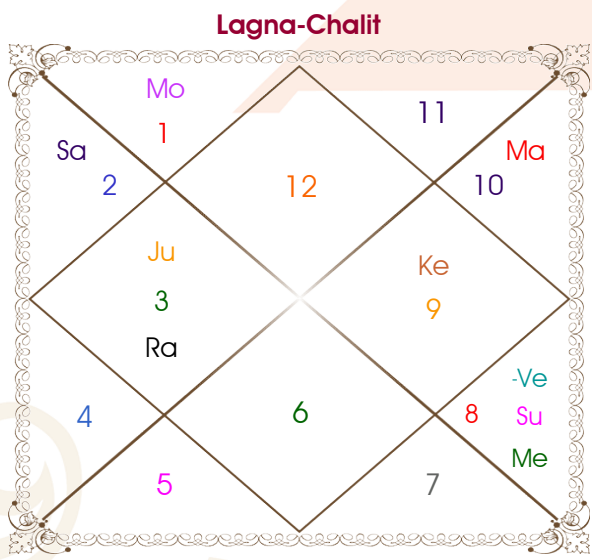

Manveer Singh

Shabroz Kaur

Model: Web-FreeMatching

Order No: 121529403

Male : _____ Sex _____ : Female
 28/11/2001 : _____ Date of Birth _____ : 14-15/11/2001
 Wednesday : _____ Day _____ : Wed-Thursday
 Hour 14:46:00 : _____ Time of Birth _____ : 00:37:00 Hour
 Ghati 19:04:20 : _____ Time of Birth(Ghati) _____ : 44:11:25 Ghati
 India : _____ Country _____ : India
 Faridkot : _____ City _____ : Amritsar
 30:42:00 North : _____ Latitude _____ : 31:35:00 North
 74:47:00 East : _____ Longitude _____ : 74:56:00 East
 82:30:00 East : _____ Zone _____ : 82:30:00 East
 Hour -00:30:52 : _____ Loc Time Corr _____ : -00:30:16 Hour
 Hour 00:00:00 : _____ War Time Corr _____ : 00:00:00 Hour
 07:08:15 : _____ Sunrise _____ : 06:57:24
 17:29:32 : _____ Sunset _____ : 17:31:53
 23:52:43 : _____ Lahiri Ayanamsa _____ : 23:52:41

Ashtakoot Guna Chart

Koot	Male	Female	Max	Mark	Dosha	Area
Varan	Kshatriya	Shoodra	1	1.00	--	Deeds
Vashya	Chatushpad	Manav	2	1.00	--	Nature
Tara	Kshem	Vadha	3	1.50	--	Destiny
Yoni	Ashwa	Vyaghr	4	1.00	--	Sex Life
Maitri	Mars	Venus	5	3.00	--	Relationship
Gana	Deva	Rakshas	6	1.00	--	Sociality
Bhakut	Aries	Libra	7	7.00	--	Life Style
Nadi	Adya	Antya	8	8.00	--	Kids/Health
Total:			36	23.50		