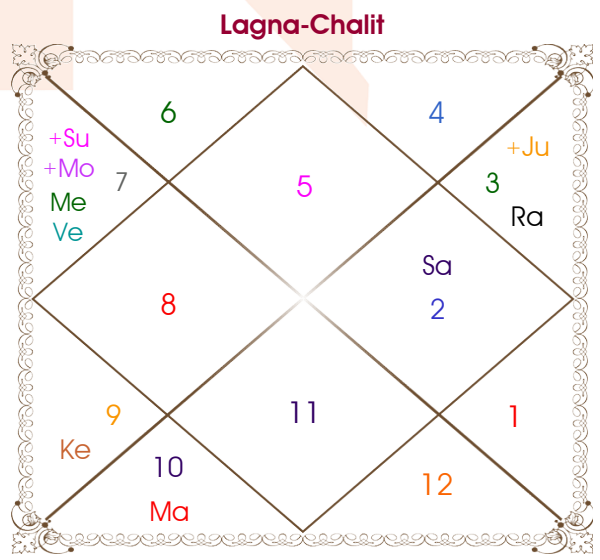

Manveer Singh

Shabroz Kaur

Model: Web-FreeMatching

Order No: 121529403

Male : _____ Sex _____ : Female
 28/11/2001 : _____ Date of Birth _____ : 14-15/11/2001
 Wednesday : _____ Day _____ : Wed-Thursday
 Hour 14:46:00 : _____ Time of Birth _____ : 00:37:00 Hour
 Ghati 19:04:20 : _____ Time of Birth(Ghati) _____ : 44:11:25 Ghati
 India : _____ Country _____ : India
 Faridkot : _____ City _____ : Amritsar
 30:42:00 North : _____ Latitude _____ : 31:35:00 North
 74:47:00 East : _____ Longitude _____ : 74:56:00 East
 82:30:00 East : _____ Zone _____ : 82:30:00 East
 Hour -00:30:52 : _____ Loc Time Corr _____ : -00:30:16 Hour
 Hour 00:00:00 : _____ War Time Corr _____ : 00:00:00 Hour
 07:08:15 : _____ Sunrise _____ : 06:57:24
 17:29:32 : _____ Sunset _____ : 17:31:53
 23:52:43 : _____ Lahiri Ayanamsa _____ : 23:52:41

Ashtakoot Guna Chart

Koot	Male	Female	Max	Mark	Dosha	Area
Varan	Kshatriya	Shoodra	1	1.00	--	Deeds
Vashya	Chatushpad	Manav	2	1.00	--	Nature
Tara	Kshem	Vadha	3	1.50	--	Destiny
Yoni	Ashwa	Vyaghr	4	1.00	--	Sex Life
Maitri	Mars	Venus	5	3.00	--	Relationship
Gana	Deva	Rakshas	6	1.00	--	Sociality
Bhakut	Aries	Libra	7	7.00	--	Life Style
Nadi	Adya	Antya	8	8.00	--	Kids/Health
Total:			36	23.50		