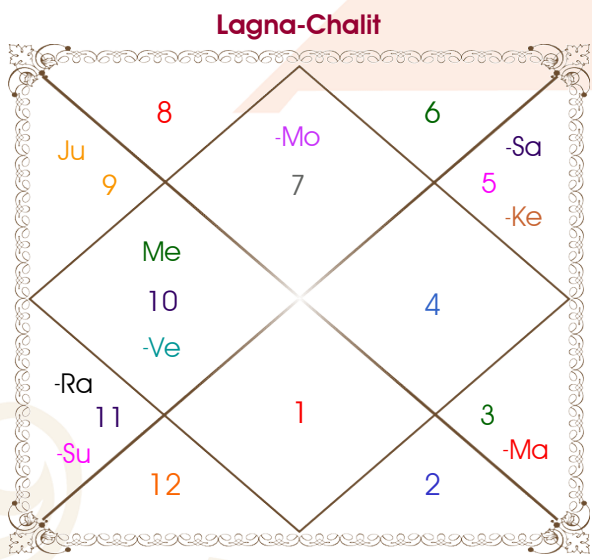

Vimshottari Mars 0Y 2M 22D		Degree	Sign	Pln	Sign	Degree	Vimshottari Mercury 8Y 11M 17D	
Rahu		12:33:27	Aqu	Sun	Tau	15:58:32	Venus	
19/05/2008		06:13:52	Lib	Mon	Pis	22:58:07	18/05/2024	
20/05/2026		03:48:09	Gem	Mar	Can	17:40:23	18/05/2044	
Rahu	30/01/2011	16:34:55	Cap	Mer R	Tau	26:51:55	Venus	18/09/2027
Jupiter	25/06/2013	20:51:57	Sag	Jup R	Sag	27:40:24	Sun	17/09/2028
Saturn	01/05/2016	16:01:08	Cap	Ven	Tau	13:29:42	Moon	19/05/2030
Mercury	18/11/2018	11:04:37	Leo R	Sat	Leo	08:22:45	Mars	19/07/2031
Ketu	07/12/2019	03:42:32	Aqu R	Rah R	Cap	27:30:07	Rahu	18/07/2034
Venus	06/12/2022	03:42:32	Leo R	Ket R	Can	27:30:07	Jupiter	18/03/2037
Sun	31/10/2023	23:58:50	Aqu	Ura	Aqu	28:23:13	Saturn	18/05/2040
Moon	01/05/2025	28:17:48	Cap	Nep R	Aqu	00:16:20	Mercury	19/03/2043
Mars	20/05/2026	06:49:01	Sag	Plu R	Sag	06:22:34	Ketu	18/05/2044