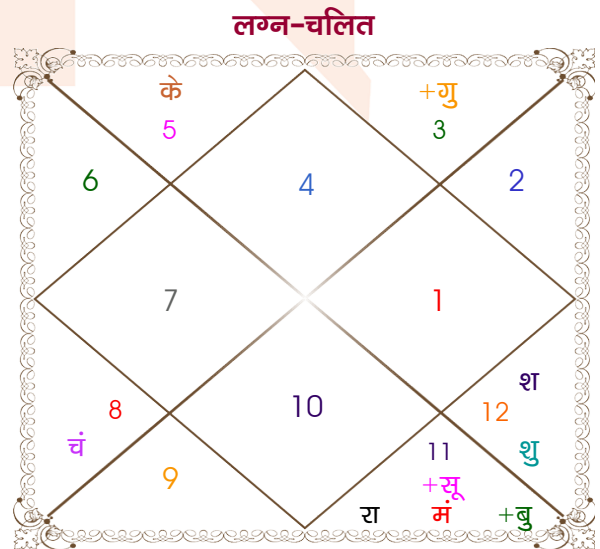

Chetan

F

Model: Web-FreeMatching

Order No: 121527702

पुल्लिंग : _____ लिंग _____ : स्त्रीलिंग
 11/12/1996 : _____ जन्म तिथि _____ : 09/03/2026
 बुधवार : _____ दिन _____ : सोमवार
 घंटे 07:38:00 : _____ जन्म समय _____ : 14:35:00 घंटे
 घटी 01:24:51 : _____ जन्म समय(घटी) _____ : 19:52:14 घटी
 India : _____ देश _____ : India
 Delhi : _____ स्थान _____ : Delhi
 28:39:00 उत्तर : _____ अक्षांश _____ : 28:39:00 उत्तर
 77:13:00 पूर्व : _____ रेखांश _____ : 77:13:00 पूर्व
 82:30:00 पूर्व : _____ मध्य रेखांश _____ : 82:30:00 पूर्व
 घंटे -00:21:08 : _____ स्थानिक संस्कार _____ : -00:21:08 घंटे
 घंटे 00:00:00 : _____ ग्रीष्म संस्कार _____ : 00:00:00 घंटे
 07:04:03 : _____ सूर्योदय _____ : 06:38:06
 17:24:59 : _____ सूर्यास्त _____ : 18:25:43
 23:48:52 : _____ चित्रपक्षीय अयनांश _____ : 24:13:29

विंशोत्तरी केतु 6वर्ष 7मा 26दि सूर्य 07/08/2023 07/08/2029		अंश	राशि	ग्रह	राशि	अंश	विंशोत्तरी गुरु 0वर्ष 11मा 15दि गुरु 09/03/2026 22/02/2027
सूर्य	25/11/2023	02:10:29	धनु	लग्न	कर्क	05:42:39	00/00/0000
चन्द्र	26/05/2024	25:30:03	वृश्चि	सूर्य	कुंभ	24:34:23	00/00/0000
मंगल	01/10/2024	00:39:27	धनु	चंद्र	वृश्चि	02:32:04	00/00/0000
राहु	25/08/2025	27:16:06	सिंह	मंगल	कुंभ	11:07:13	00/00/0000
गुरु	13/06/2026	15:08:53	धनु	बुध व	कुंभ	20:42:52	00/00/0000
शनि	26/05/2027	26:39:15	धनु	गुरु व	मिथु	20:52:04	00/00/0000
बुध	01/04/2028	28:31:52	तुला	शुक्र	मीन	09:25:11	00/00/0000
केतु	07/08/2028	06:50:48	मीन	शनि	मीन	08:30:44	00/00/0000
शुक्र	07/08/2029	11:07:43	कन्या व	राहु व	कुंभ	14:40:55	00/00/0000
		11:07:43	मीन व	केतु व	सिंह	14:40:55	00/00/0000
		08:22:51	मक	हर्ष	वृष	03:42:59	00/00/0000
		02:17:26	मक	नेप	मीन	07:07:33	09/03/2026
		09:48:42	वृश्चि	प्लूटो	मक	10:31:31	राहु 22/02/2027