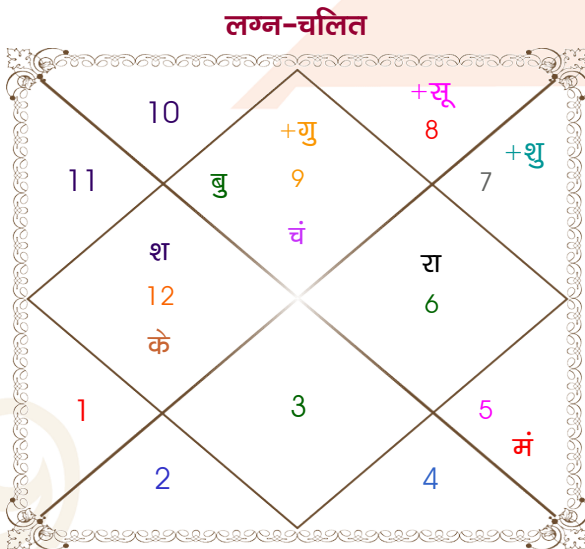

Chetan

F

Model: Web-FreeMatching

Order No: 121527702

पुल्लिंग : _____ लिंग _____ : स्त्रीलिंग
 11/12/1996 : _____ जन्म तिथि _____ : 09/03/2026
 बुधवार : _____ दिन _____ : सोमवार
 घंटे 07:38:00 : _____ जन्म समय _____ : 14:35:00 घंटे
 घटी 01:24:51 : _____ जन्म समय(घटी) _____ : 19:52:14 घटी
 India : _____ देश _____ : India
 Delhi : _____ स्थान _____ : Delhi
 28:39:00 उत्तर : _____ अक्षांश _____ : 28:39:00 उत्तर
 77:13:00 पूर्व : _____ रेखांश _____ : 77:13:00 पूर्व
 82:30:00 पूर्व : _____ मध्य रेखांश _____ : 82:30:00 पूर्व
 घंटे -00:21:08 : _____ स्थानिक संस्कार _____ : -00:21:08 घंटे
 घंटे 00:00:00 : _____ ग्रीष्म संस्कार _____ : 00:00:00 घंटे
 07:04:03 : _____ सूर्योदय _____ : 06:38:06
 17:24:59 : _____ सूर्यास्त _____ : 18:25:43
 23:48:52 : _____ चित्रपक्षीय अयनांश _____ : 24:13:29

विंशोत्तरी केतु 6वर्ष 7मा 26दि सूर्य 07/08/2023 07/08/2029		अंश	राशि	ग्रह	राशि	अंश	विंशोत्तरी गुरु 0वर्ष 11मा 15दि गुरु 09/03/2026 22/02/2027
सूर्य	25/11/2023	02:10:29	धनु	लग्न	कर्क	05:42:39	00/00/0000
चन्द्र	26/05/2024	25:30:03	वृश्चि	सूर्य	कुंभ	24:34:23	00/00/0000
मंगल	01/10/2024	00:39:27	धनु	चंद्र	वृश्चि	02:32:04	00/00/0000
राहु	25/08/2025	27:16:06	सिंह	मंगल	कुंभ	11:07:13	00/00/0000
गुरु	13/06/2026	15:08:53	धनु	बुध व	कुंभ	20:42:52	00/00/0000
शनि	26/05/2027	26:39:15	धनु	गुरु व	मिथु	20:52:04	00/00/0000
बुध	01/04/2028	28:31:52	तुला	शुक्र	मीन	09:25:11	00/00/0000
केतु	07/08/2028	06:50:48	मीन	शनि	मीन	08:30:44	00/00/0000
शुक्र	07/08/2029	11:07:43	कन्या व	राहु व	कुंभ	14:40:55	00/00/0000
		11:07:43	मीन व	केतु व	सिंह	14:40:55	00/00/0000
		08:22:51	मक	हर्ष	वृष	03:42:59	00/00/0000
		02:17:26	मक	नेप	मीन	07:07:33	09/03/2026
		09:48:42	वृश्चि	प्लूटो	मक	10:31:31	राहु 22/02/2027