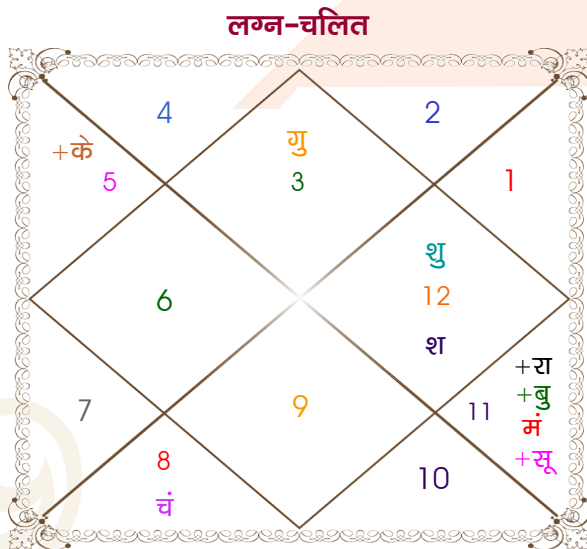

Megha

Model: Web-FreeMatching

Order No: 121525803

पुल्लिंग : _____ लिंग _____ : स्त्रीलिंग
 09/03/2026 : _____ जन्म तिथि _____ : 12-13/04/1998
 सोमवार : _____ दिन _____ : रवि-सोमवार
 घंटे 12:40:00 : _____ जन्म समय _____ : 01:30:00 घंटे
 घटी 15:04:44 : _____ जन्म समय(घटी) _____ : 48:46:01 घटी
 India : _____ देश _____ : India
 Delhi : _____ स्थान _____ : Palwal
 28:39:00 उत्तर : _____ अक्षांश _____ : 28:09:00 उत्तर
 77:13:00 पूर्व : _____ रेखांश _____ : 77:20:00 पूर्व
 82:30:00 पूर्व : _____ मध्य रेखांश _____ : 82:30:00 पूर्व
 घंटे -00:21:08 : _____ स्थानिक संस्कार _____ : -00:20:40 घंटे
 घंटे 00:00:00 : _____ ग्रीष्म संस्कार _____ : 00:00:00 घंटे
 06:38:06 : _____ सूर्योदय _____ : 05:59:32
 18:25:07 : _____ सूर्यास्त _____ : 18:44:03
 24:13:29 : _____ चित्रपक्षीय अयनांश _____ : 23:49:51

अष्टकूट गुण सारिणी

कूट	वर	कन्या	अंक	प्राप्त	दोष	क्षेत्र
वर्ण	विप्र	शूद्र	1	1.00	--	जातीय कर्म
वश्य	कीटक	मानव	2	1.00	--	स्वभाव
तारा	सम्पत	अतिमित्र	3	3.00	--	भाग्य
योनि	व्याघ्र	महिष	4	1.00	--	यौन विचार
मैत्री	मंगल	शुक्र	5	3.00	--	आपसी सम्बन्ध
गण	राक्षस	देव	6	1.00	--	सामाजिकता
भकूट	वृश्चिक	तुला	7	0.00	हाँ	जीवन शैली
नाड़ी	अन्त्य	अन्त्य	8	0.00	हाँ	स्वास्थ्य/संतान
कुल :			36	10.00		