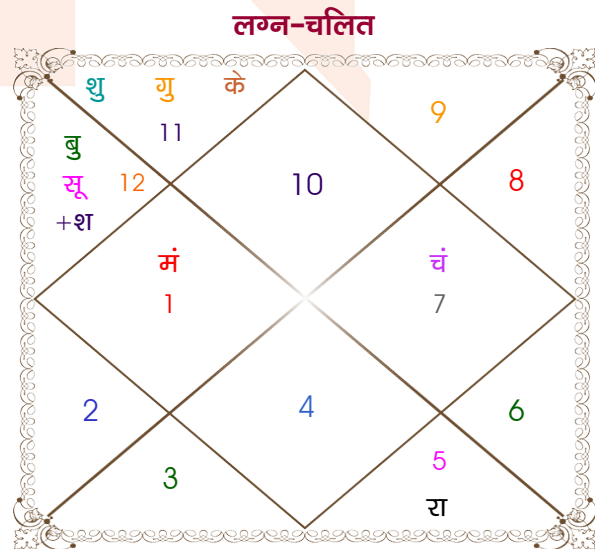

Megha

Model: Web-FreeMatching

Order No: 121525803

पुल्लिंग : _____ लिंग _____ : स्त्रीलिंग
 09/03/2026 : _____ जन्म तिथि _____ : 12-13/04/1998
 सोमवार : _____ दिन _____ : रवि-सोमवार
 घंटे 12:40:00 : _____ जन्म समय _____ : 01:30:00 घंटे
 घटी 15:04:44 : _____ जन्म समय(घटी) _____ : 48:46:01 घटी
 India : _____ देश _____ : India
 Delhi : _____ स्थान _____ : Palwal
 28:39:00 उत्तर : _____ अक्षांश _____ : 28:09:00 उत्तर
 77:13:00 पूर्व : _____ रेखांश _____ : 77:20:00 पूर्व
 82:30:00 पूर्व : _____ मध्य रेखांश _____ : 82:30:00 पूर्व
 घंटे -00:21:08 : _____ स्थानिक संस्कार _____ : -00:20:40 घंटे
 घंटे 00:00:00 : _____ ग्रीष्म संस्कार _____ : 00:00:00 घंटे
 06:38:06 : _____ सूर्योदय _____ : 05:59:32
 18:25:07 : _____ सूर्यास्त _____ : 18:44:03
 24:13:29 : _____ चित्रपक्षीय अयनांश _____ : 23:49:51

अष्टकूट गुण सारिणी

कूट	वर	कन्या	अंक	प्राप्त	दोष	क्षेत्र
वर्ण	विप्र	शूद्र	1	1.00	--	जातीय कर्म
वश्य	कीटक	मानव	2	1.00	--	स्वभाव
तारा	सम्पत	अतिमित्र	3	3.00	--	भाग्य
योनि	व्याघ्र	महिष	4	1.00	--	यौन विचार
मैत्री	मंगल	शुक्र	5	3.00	--	आपसी सम्बन्ध
गण	राक्षस	देव	6	1.00	--	सामाजिकता
भकूट	वृश्चिक	तुला	7	0.00	हाँ	जीवन शैली
नाड़ी	अन्त्य	अन्त्य	8	0.00	हाँ	स्वास्थ्य/संतान
कुल :			36	10.00		