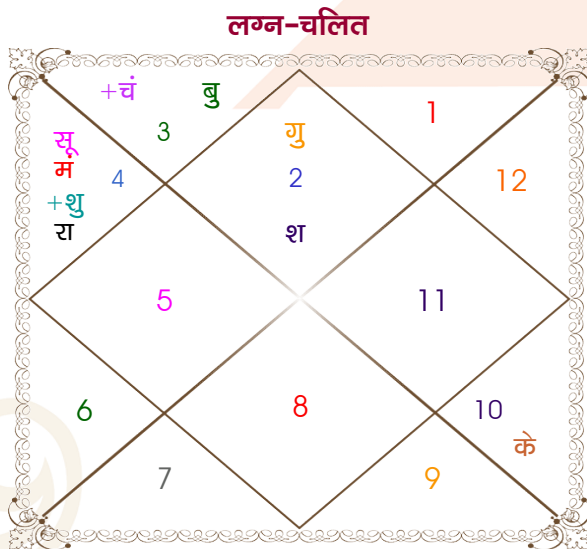

Himanshu Mishra

Jeevani sharma

Model: Web-FreeMatching

Order No: 121524713

पुल्लिंग :	लिंग	स्त्रीलिंग
29-30/07/2000 :	जन्म तिथि	31/01/2003
शनि-रविवार :	दिन	शुक्रवार
घंटे 01:45:00 :	जन्म समय	23:15:06 घंटे
घटी 49:48:24 :	जन्म समय(घटी)	40:04:59 घटी
India :	देश	India
Jaipur :	स्थान	Delhi
26:53:00 उत्तर :	अक्षांश	28:39:00 उत्तर
75:50:00 पूर्व :	रेखांश	77:13:00 पूर्व
82:30:00 पूर्व :	मध्य रेखांश	82:30:00 पूर्व
घंटे -00:26:40 :	स्थानिक संस्कार	-00:21:08 घंटे
घंटे 00:00:00 :	ग्रीष्म संस्कार	00:00:00 घंटे
05:49:38 :	सूर्योदय	07:10:23
19:15:32 :	सूर्यास्त	17:58:58
23:51:40 :	चित्रपक्षीय अयनांश	23:53:47

विंशोत्तरी गुरु 9वर्ष 6मा 27दि शनि		अंश	राशि	ग्रह	राशि	अंश	विंशोत्तरी सूर्य 0वर्ष 6मा 1दि राहु	
25/02/2010		16:56:46	वृष	लग्न	कन्या	27:11:56	02/08/2020	
25/02/2029		13:07:42	कर्क	सूर्य	मक	17:32:11	03/08/2038	
शनि	28/02/2013	25:21:12	मिथु	चंद्र	मक	08:52:58	राहु	16/04/2023
बुध	08/11/2015	04:42:17	कर्क	मंगल	वृश्चि	15:29:09	राहु	16/04/2023
केतु	17/12/2016	23:38:52	मिथु	बुध	धनु	22:29:36	गुरु	08/09/2025
शुक्र	17/02/2020	11:43:46	वृष	गुरु व	कर्क	19:25:29	शनि	15/07/2028
सूर्य	29/01/2021	26:26:20	कर्क	शुक्र	धनु	01:49:07	बुध	01/02/2031
चन्द्र	30/08/2022	05:24:11	वृष	शनि व	वृष	28:40:13	केतु	20/02/2032
मंगल	09/10/2023	00:46:13	कर्क	राहु व	वृष	12:43:14	शुक्र	20/02/2035
राहु	15/08/2026	00:46:13	मक	केतु व	वृश्चि	12:43:14	सूर्य	14/01/2036
गुरु	25/02/2029	25:28:27	मक व	हर्ष	कुंभ	03:55:49	चन्द्र	15/07/2037
		11:15:58	मक व	नेप	मक	16:47:45	मंगल	03/08/2038
		16:25:14	वृश्चि व	प्लूटो	वृश्चि	25:21:42		

## अष्टकूट गुण सारिणी

कूट	वर	कन्या	अंक	प्राप्त	दोष	क्षेत्र
वर्ण	शूद्र	वैश्य	1	0.00	--	जातीय कर्म
वश्य	मानव	चतुष्पाद	2	1.00	--	स्वभाव
तारा	प्रत्यारि	साधक	3	1.50	--	भाग्य
योनि	मार्जार	नकुल	4	2.00	--	यौन विचार
मैत्री	बुध	शनि	5	4.00	--	आपसी सम्बन्ध
गण	देव	मनुष्य	6	6.00	--	सामाजिकता
भकूट	मिथुन	मकर	7	0.00	हाँ	जीवन शैली
नाड़ी	आद्य	अन्त्य	8	8.00	--	स्वास्थ्य/संतान
<b>कुल :</b>			<b>36</b>	<b>22.50</b>		