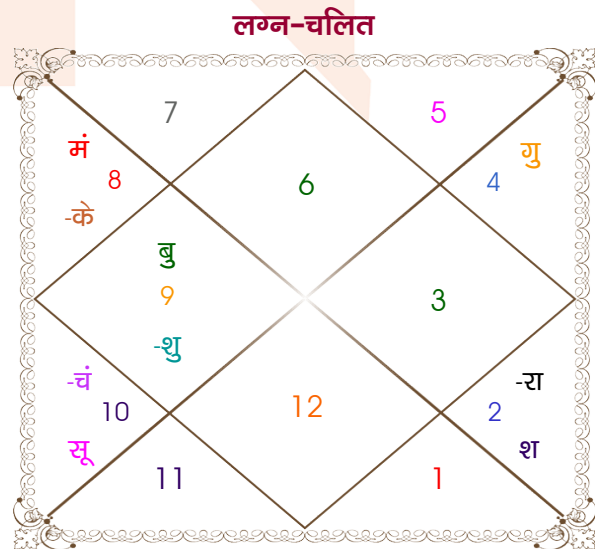

Himanshu Mishra

Jeevani sharma

Model: Web-FreeMatching

Order No: 121524713

पुल्लिंग :	लिंग	स्त्रीलिंग
29-30/07/2000 :	जन्म तिथि	31/01/2003
शनि-रविवार :	दिन	शुक्रवार
घंटे 01:45:00 :	जन्म समय	23:15:06 घंटे
घटी 49:48:24 :	जन्म समय(घटी)	40:04:59 घटी
India :	देश	India
Jaipur :	स्थान	Delhi
26:53:00 उत्तर :	अक्षांश	28:39:00 उत्तर
75:50:00 पूर्व :	रेखांश	77:13:00 पूर्व
82:30:00 पूर्व :	मध्य रेखांश	82:30:00 पूर्व
घंटे -00:26:40 :	स्थानिक संस्कार	-00:21:08 घंटे
घंटे 00:00:00 :	ग्रीष्म संस्कार	00:00:00 घंटे
05:49:38 :	सूर्योदय	07:10:23
19:15:32 :	सूर्यास्त	17:58:58
23:51:40 :	चित्रपक्षीय अयनांश	23:53:47

विंशोत्तरी गुरु 9वर्ष 6मा 27दि शनि		अंश	राशि	ग्रह	राशि	अंश	विंशोत्तरी सूर्य 0वर्ष 6मा 1दि राहु	
25/02/2010		16:56:46	वृष	लग्न	कन्या	27:11:56	02/08/2020	
25/02/2029		13:07:42	कर्क	सूर्य	मक	17:32:11	03/08/2038	
शनि	28/02/2013	25:21:12	मिथु	चंद्र	मक	08:52:58	राहु	16/04/2023
बुध	08/11/2015	04:42:17	कर्क	मंगल	वृश्चि	15:29:09	राहु	16/04/2023
केतु	17/12/2016	23:38:52	मिथु	बुध	धनु	22:29:36	गुरु	08/09/2025
शुक्र	17/02/2020	11:43:46	वृष	गुरु व	कर्क	19:25:29	शनि	15/07/2028
सूर्य	29/01/2021	26:26:20	कर्क	शुक्र	धनु	01:49:07	बुध	01/02/2031
चन्द्र	30/08/2022	05:24:11	वृष	शनि व	वृष	28:40:13	केतु	20/02/2032
मंगल	09/10/2023	00:46:13	कर्क	राहु व	वृष	12:43:14	शुक्र	20/02/2035
राहु	15/08/2026	00:46:13	मक	केतु व	वृश्चि	12:43:14	सूर्य	14/01/2036
गुरु	25/02/2029	25:28:27	मक व	हर्ष	कुंभ	03:55:49	चन्द्र	15/07/2037
		11:15:58	मक व	नेप	मक	16:47:45	मंगल	03/08/2038
		16:25:14	वृश्चि व	प्लूटो	वृश्चि	25:21:42		

## अष्टकूट गुण सारिणी

कूट	वर	कन्या	अंक	प्राप्त	दोष	क्षेत्र
वर्ण	शूद्र	वैश्य	1	0.00	--	जातीय कर्म
वश्य	मानव	चतुष्पाद	2	1.00	--	स्वभाव
तारा	प्रत्यारि	साधक	3	1.50	--	भाग्य
योनि	मार्जार	नकुल	4	2.00	--	यौन विचार
मैत्री	बुध	शनि	5	4.00	--	आपसी सम्बन्ध
गण	देव	मनुष्य	6	6.00	--	सामाजिकता
भकूट	मिथुन	मकर	7	0.00	हाँ	जीवन शैली
नाड़ी	आद्य	अन्त्य	8	8.00	--	स्वास्थ्य/संतान
<b>कुल :</b>			<b>36</b>	<b>22.50</b>		