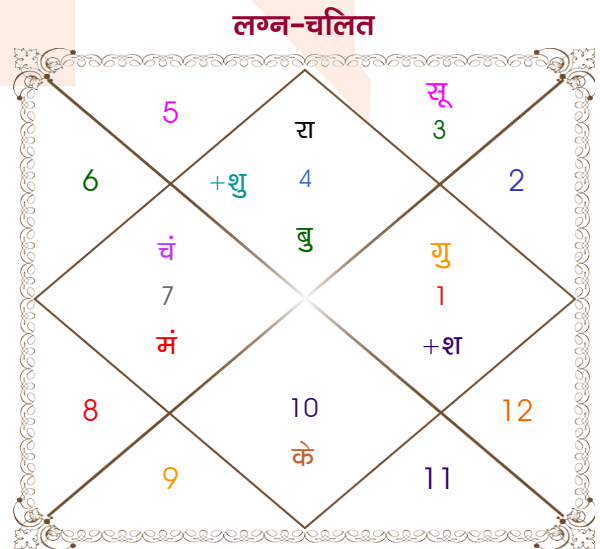

HARSH MITTAL

VISHAKHA GARG

Model: Web-FreeMatching

Order No: 121524708

पुल्लिंग : _____ लिंग _____ : स्त्रीलिंग _____
 12-13/10/2001 : _____ जन्म तिथि _____ : 24/06/1999
 शुक्र-शनिवार : _____ दिन _____ : गुरुवार
 घंटे 02:10:00 : _____ जन्म समय _____ : 07:48:00 घंटे
 घटी 49:34:04 : _____ जन्म समय(घटी) _____ : 06:00:35 घटी
 India : _____ देश _____ : India
 Baghpat : _____ स्थान _____ : Meerut
 28:56:00 उत्तर : _____ अक्षांश _____ : 29:00:00 उत्तर
 77:14:00 पूर्व : _____ रेखांश _____ : 77:42:00 पूर्व
 82:30:00 पूर्व : _____ मध्य रेखांश _____ : 82:30:00 पूर्व
 घंटे -00:21:04 : _____ स्थानिक संस्कार _____ : -00:19:12 घंटे
 घंटे 00:00:00 : _____ ग्रीष्म संस्कार _____ : 00:00:00 घंटे
 06:20:22 : _____ सूर्योदय _____ : 05:21:44
 17:53:22 : _____ सूर्यास्त _____ : 19:21:11
 23:52:37 : _____ चित्रपक्षीय अयनांश _____ : 23:50:47

विंशोत्तरी केतु 6वर्ष 5मा 9दि शुक्र 23/03/2008 23/03/2028	अंश	राशि	ग्रह	राशि	अंश	विंशोत्तरी राहु 5वर्ष 11मा 8दि शनि 02/06/2021 01/06/2040		
शुक्र	24/07/2011	00:09:33	सिंह	लग्न	कर्क	09:10:17	शनि	04/06/2024
सूर्य	23/07/2012	25:42:20	कन्या	सूर्य	मिथु	08:19:09	बुध	12/02/2027
चन्द्र	24/03/2014	01:03:37	सिंह	चंद्र	तुला	15:35:59	केतु	23/03/2028
मंगल	24/05/2015	26:11:59	धनु	मंगल	तुला	03:00:51	शुक्र	24/05/2031
राहु	23/05/2018	28:21:55	कन्या व	बुध	कर्क	03:14:08	सूर्य	05/05/2032
गुरु	21/01/2021	21:06:46	मिथु	गुरु	मेष	05:27:08	चन्द्र	04/12/2033
शनि	23/03/2024	02:52:10	कन्या	शुक्र	कर्क	23:01:45	मंगल	13/01/2035
बुध	22/01/2027	20:51:52	वृष व	शनि	मेष	19:42:59	राहु	19/11/2037
केतु	23/03/2028	06:08:45	मिथु व	राहु व	कर्क	19:58:46	गुरु	01/06/2040
		06:08:45	धनु व	केतु व	मक	19:58:46		
		27:10:05	मक व	हर्ष व	मक	22:31:11		
		12:07:23	मक व	नेप व	मक	09:56:55		
		19:20:12	वृश्चि	प्लूटो व	वृश्चि	14:39:10		