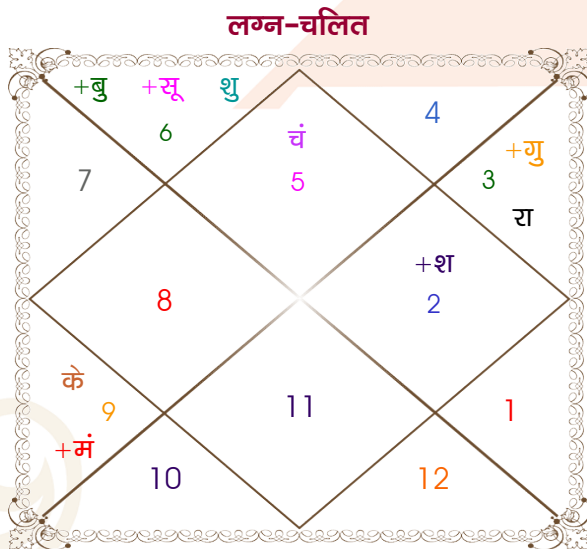

HARSH MITTAL

VISHAKHA GARG

Model: Web-FreeMatching

Order No: 121524708

पुल्लिंग : _____ लिंग _____ : स्त्रीलिंग _____
 12-13/10/2001 : _____ जन्म तिथि _____ : 24/06/1999
 शुक्र-शनिवार : _____ दिन _____ : गुरुवार
 घंटे 02:10:00 : _____ जन्म समय _____ : 07:48:00 घंटे
 घटी 49:34:04 : _____ जन्म समय(घटी) _____ : 06:00:35 घटी
 India : _____ देश _____ : India
 Baghpat : _____ स्थान _____ : Meerut
 28:56:00 उत्तर : _____ अक्षांश _____ : 29:00:00 उत्तर
 77:14:00 पूर्व : _____ रेखांश _____ : 77:42:00 पूर्व
 82:30:00 पूर्व : _____ मध्य रेखांश _____ : 82:30:00 पूर्व
 घंटे -00:21:04 : _____ स्थानिक संस्कार _____ : -00:19:12 घंटे
 घंटे 00:00:00 : _____ ग्रीष्म संस्कार _____ : 00:00:00 घंटे
 06:20:22 : _____ सूर्योदय _____ : 05:21:44
 17:53:22 : _____ सूर्यास्त _____ : 19:21:11
 23:52:37 : _____ चित्रपक्षीय अयनांश _____ : 23:50:47

विंशोत्तरी केतु 6वर्ष 5मा 9दि शुक्र 23/03/2008 23/03/2028	अंश	राशि	ग्रह	राशि	अंश	विंशोत्तरी राहु 5वर्ष 11मा 8दि शनि 02/06/2021 01/06/2040		
शुक्र	24/07/2011	00:09:33	सिंह	लग्न	कर्क	09:10:17	शनि	04/06/2024
सूर्य	23/07/2012	25:42:20	कन्या	सूर्य	मिथु	08:19:09	बुध	12/02/2027
चन्द्र	24/03/2014	01:03:37	सिंह	चंद्र	तुला	15:35:59	केतु	23/03/2028
मंगल	24/05/2015	26:11:59	धनु	मंगल	तुला	03:00:51	शुक्र	24/05/2031
राहु	23/05/2018	28:21:55	कन्या व	बुध	कर्क	03:14:08	सूर्य	05/05/2032
गुरु	21/01/2021	21:06:46	मिथु	गुरु	मेष	05:27:08	चन्द्र	04/12/2033
शनि	23/03/2024	02:52:10	कन्या	शुक्र	कर्क	23:01:45	मंगल	13/01/2035
बुध	22/01/2027	20:51:52	वृष व	शनि	मेष	19:42:59	राहु	19/11/2037
केतु	23/03/2028	06:08:45	मिथु व	राहु व	कर्क	19:58:46	गुरु	01/06/2040
		06:08:45	धनु व	केतु व	मक	19:58:46		
		27:10:05	मक व	हर्ष व	मक	22:31:11		
		12:07:23	मक व	नेप व	मक	09:56:55		
		19:20:12	वृश्चि	प्लूटो व	वृश्चि	14:39:10		