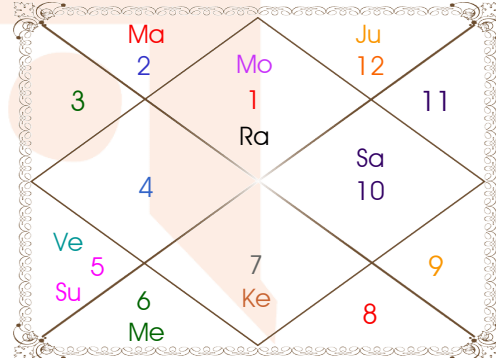

R-Retrograde S-Stationary

C- Combust D-Deep Combust

Rahu : True

Lahiri Ayanamsa : 24:10:15

Lagna-Chalit

Moon Chart

Navamsa Chart

Digant Ojha

1/2/1 .RBC ROAD EXTENSION, BANKIM PARK ,DUM DUM CANTONMENT, KOLKATA-700028

7685949442

astrologerdojha@gmail.com

Vimshottari Dasha

Balance of Dasa : Venus 15 Years 10 Months 12 Days

Ven 20 Years	Sun 6 Years	Mon 10 Years	Mar 7 Years	Rah 18 Years
14/09/2022	27/07/2038	27/07/2044	27/07/2054	27/07/2061
27/07/2038	27/07/2044	27/07/2054	27/07/2061	28/07/2079
14/09/2022	Sun 14/11/2038	Mon 27/05/2045	Mar 23/12/2054	Rah 08/04/2064
Sun 26/11/2022	Mon 15/05/2039	Mar 26/12/2045	Rah 11/01/2056	Jup 02/09/2066
Mon 27/07/2024	Mar 20/09/2039	Rah 27/06/2047	Jup 17/12/2056	Sat 09/07/2069
Mar 26/09/2025	Rah 14/08/2040	Jup 26/10/2048	Sat 26/01/2058	Mer 26/01/2072
Rah 26/09/2028	Jup 02/06/2041	Sat 27/05/2050	Mer 23/01/2059	Ket 13/02/2073
Jup 28/05/2031	Sat 15/05/2042	Mer 27/10/2051	Ket 21/06/2059	Ven 13/02/2076
Sat 27/07/2034	Mer 22/03/2043	Ket 27/05/2052	Ven 20/08/2060	Sun 07/01/2077
Mer 27/05/2037	Ket 28/07/2043	Ven 26/01/2054	Sun 26/12/2060	Mon 09/07/2078
Ket 27/07/2038	Ven 27/07/2044	Sun 27/07/2054	Mon 27/07/2061	Mar 28/07/2079